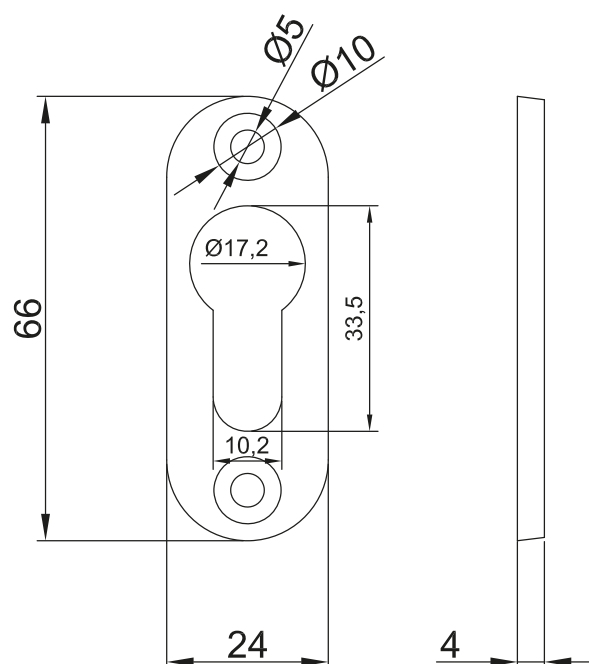

Veiligheidsbeslag | Quincaillerie de sécurité
Sicherheitsbeschläge | Security fittings

	24698	St. / Pc.	BSOY		RUB
	24699	St. / Pc.	BSOY		RUW
	13703	St. / Pc.	BSOY		WB
	13704	St. / Pc.	BSOY		AS
	13705	St. / Pc.	BSOY		AI
	13706	St. / Pc.	BSOY		NB
	13707	St. / Pc.	BSOY		AZ
	13708	St. / Pc.	BSOY		VI
	13709	St. / Pc.	BSOY		BLK
	13710	St. / Pc.	BSOY		OPW

Standaard inbegrepen: montage voor deurdikte 70 mm. Andere lengten op aanvraag.
Matériaux de montage pour épaisseur de porte de 70 mm est inclu. Autre longueur sur demande.
Mounting materials for door thickness 70 mm are included. Other lengths are available on demand.
Standardmäßig mitgeliefert: Befestigungsmaterial für Türstärke 70mm. Andere Türstärken auf Anfrage.