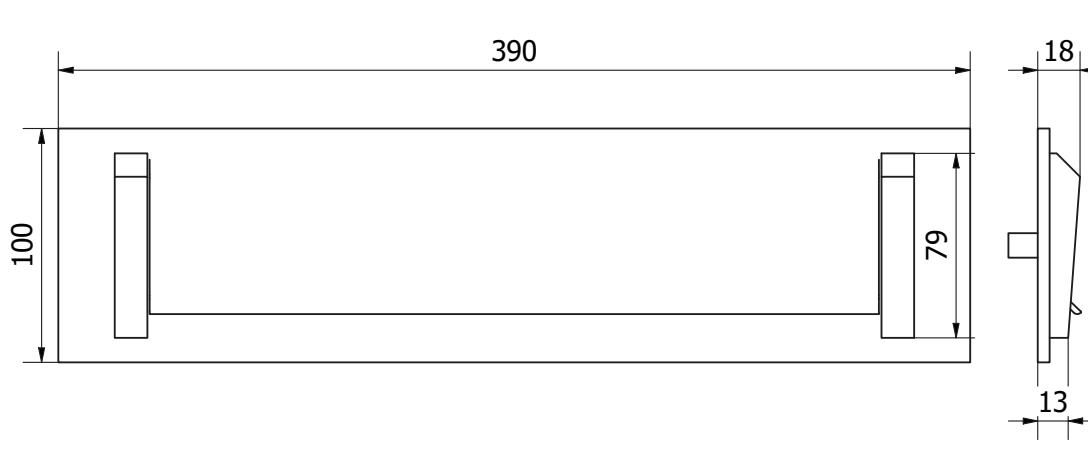

Brievenbuskleppen | Entrées de lettre | Briefeinwurfklappen | Letter plates

	8287	St./ Pc	BT1526	96X392mm	BS
	19706	St./ Pc	BT1526	96X392mm	NA
	8642	St./ Pc	BT1526	96X392mm	LB
	8286	St./ Pc	BT1526	96X392mm	DB
	8643	St./ Pc	BT1526	96X392mm	OG
	19704	St./ Pc	BT1526	96X392mm	BLK
	19705	St./ Pc	BT1526	96X392mm	NIB
	19707	St./ Pc	BT1526	96X392mm	UB

Deurbel | Bouton de sonnette | Türklingeln | Door bell

	10331	Stuk	UD152	Deurbel Bouton de sonnette Türklingel Door bell	BS
	19710	Stuk	UD152		NA
	10332	Stuk	UD152		LB
	10333	Stuk	UD152		DB
	10334	Stuk	UD152		OG
	19708	Stuk	UD152		BLK
	19709	Stuk	UD152		NIB
	19711	Stuk	UD152		UB

	10327	Stuk	UD153	Deurbel Bouton de sonnette Türklingel Door bell	BS
	19714	Stuk	UD153		NA
	10328	Stuk	UD153		LB
	10329	Stuk	UD153		DB
	10330	Stuk	UD153		OG
	19712	Stuk	UD153		BLK
	19713	Stuk	UD153		NIB
	19715	Stuk	UD153		UB