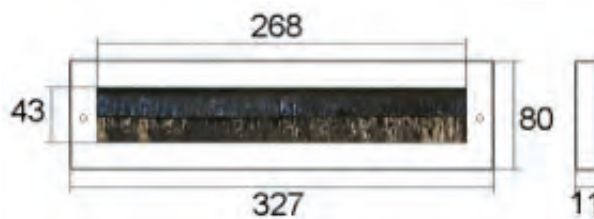

Binnenkant | Intérieur | Innen | Interior				
	24704	St./ Pc	BC-330I	H80 X L327mm	RUB
	24705	St./ Pc	BC-330I	H80 X L327mm	RUW
	8511	St./ Pc	BC-330I	H80 X L327mm	WB
	8512	St./ Pc	BC-330I	H80 X L327mm	AS
	8513	St./ Pc	BC-330I	H80 X L327mm	AI
	8503	St./ Pc	BC-330I	H80 X L327mm	NB
	8509	St./ Pc	BC-330I	H80 X L327mm	AZ
	8510	St./ Pc	BC-330I	H80 X L327mm	VI
	13156	St./ Pc	BC-330I	H80 X L327mm	BLK
	13157	St./ Pc	BC-330I	H80 X L327mm	OPW