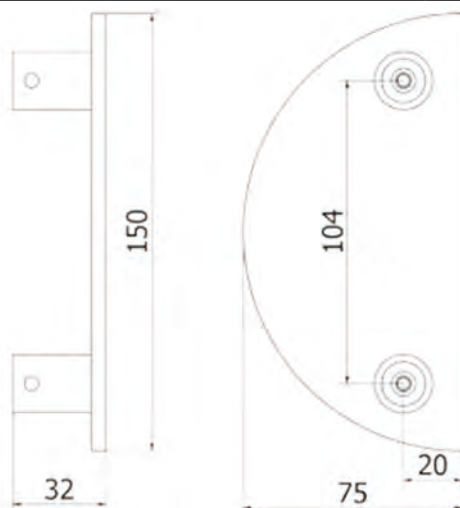

17230	St./Pc.	PM1660	150x75mm	A1	
	17231	St./Pc.	PM1660	150x75mm	A2	
	18101	St./Pc.	PM1660	150x75mm	A3	
	17188	St./Pc.	PM1660	150x75mm	B1	
	17190	St./Pc.	PM1660	150x75mm	B2	
	18102	St./Pc.	PM1660	150x75mm	B3	
	17189	St./Pc.	PM1660	150x75mm	C1	
	17232	St./Pc.	PM1660	150x75mm	C2	
	18103	St./Pc.	PM1660	150x75mm	C3	
	Kan ook paarsgewijs bevestigd worden | Possible d'attacher par paire Kann auch paarweise befestigt werden | Also possible as 1 paire Glasbevestiging mogelijk | Fixation sur verre possible | Auch für Glastüren | Glassfixation possible