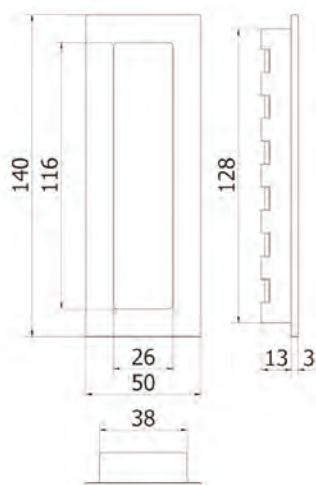

Fama Artwork

ART°

Eenheid | Unité
Einheit | Unit

REF.

Schuifdeurbeslag | Poignées porte coulissante | Schiebetürgriffe | Sliding door handles

	21582	St./Pc.	NS4740	140x50mm	A1
	21585	St./Pc.	NS4740	140x50mm	A2
	21588	St./Pc.	NS4740	140x50mm	A3
	21583	St./Pc.	NS4740	140x50mm	B1
	21586	St./Pc.	NS4740	140x50mm	B2
	21589	St./Pc.	NS4740	140x50mm	B3
	21584	St./Pc.	NS4740	140x50mm	C1
	21587	St./Pc.	NS4740	140x50mm	C2
	21590	St./Pc.	NS4740	140x50mm	C3

	21591	St./Pc.	NS4741	70x70mm	A1
	21594	St./Pc.	NS4741	70x70mm	A2
	21597	St./Pc.	NS4741	70x70mm	A3
	21592	St./Pc.	NS4741	70x70mm	B1
	21595	St./Pc.	NS4741	70x70mm	B2
	21598	St./Pc.	NS4741	70x70mm	B3
	21593	St./Pc.	NS4741	70x70mm	C1
	21596	St./Pc.	NS4741	70x70mm	C2
	21599	St./Pc.	NS4741	70x70mm	C3