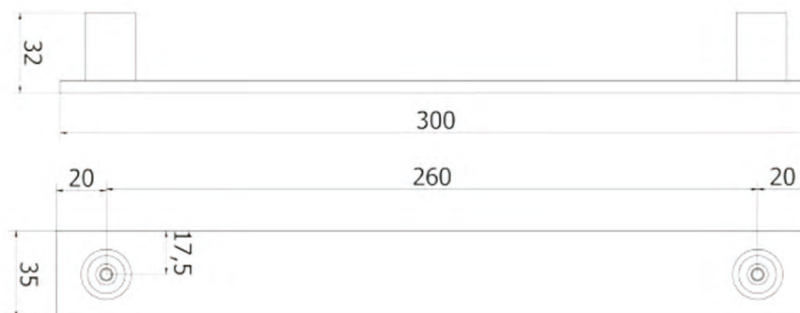

21542	St./Pc.	PM1664-35	260mm	OLV/OS/CL/CS/NL/NS
21543	St./Pc.	PM1664-35	260mm	BO/BGO/BGL/WHITE/BLACK
21544	St./Pc.	PM1664-35	260mm	COPPER/ALL PVD

Kan ook paarsgewijs bevestigd worden | Possible d'attacher par paire
Kann auch paarweise befestigt werden | Also possible as 1 paire

Glasbevestiging mogelijk | Fixation sur verre possible | Auch für Glastüren | Glassfixation possible