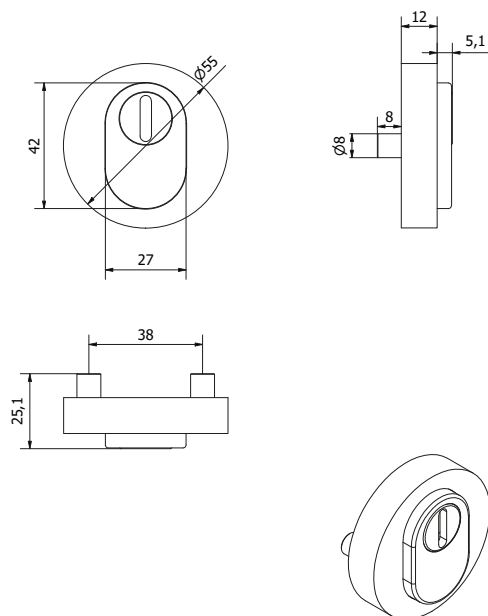

Veiligheidsbeslag | Quincaillerie de sécurité | Sicherheitsbeschläge |
Security fittings

	19102	Set	RS8-SI-DEF	Veiligheidsrozet Rosace de sécurité Security rose Sicherheitsbeschlag	OLV
	19103	Set.	RS8-SI-DEF		OS
	19104	Set	RS8-SI-DEF		CL
	19105	Set	RS8-SI-DEF		CS
	19106	Set	RS8-SI-DEF		NS
	19107	Set	RS8-SI-DEF		NM
	19108	Set	RS8-SI-DEF		BGO
	19109	Set	RS8-SI-DEF		BGL
	19110	Set	RS8-SI-DEF		PVD RCL
	25112	Set	RS8-SI-DEF		PVD RCS
	19112	Set	RS8-SI-DEF		PVD OLV
	25114	Set	RS8-SI-DEF		PVD ANT SAT
	MET KERNTREKBEVEILIGING | AVEC PROTECTION DE CYLINDRE | WITH CYLINDER PROTECTION | MIT KERNZIEHSCHUTZ				

	19092	Set	RS8-SI	Veiligheidsrozet Rosace de sécurité Security rose Sicherheitsbeschlag	OLV
	19093	Set.	RS8-SI		OS
	25061	Set	RS8-SI		CL
	19095	Set	RS8-SI		CS
	19096	Set	RS8-SI		NS
	17479	Set	RS8-SI		NM
	25060	Set	RS8-SI		BGO
	25059	Set	RS8-SI		BGL
	25110	Set	RS8-SI		PVD RCL
	25111	Set	RS8-SI		PVD RCS
	19101	Set	RS8-SI		PVD OLV
	25113	Set	RS8-SI		PVD ANT SAT
	ZONDER KERNTREKBEVEILIGING | SANS PROTECTION DE CYLINDRE | WITHOUT CYLINDER PROTECTION | OHNE KERNZIEHSCHUTZ