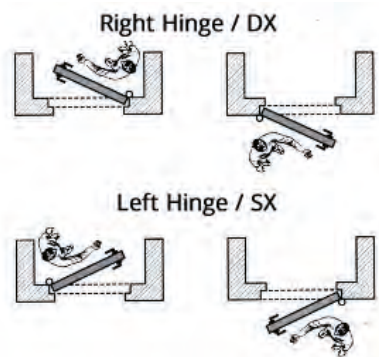

Scharnieren | Paumelles | Scharniere | Hinges

	9217	St./ Pc	PRE33 DX	80x80	FP
	9218	St./ Pc	PRE33 SX	80x80	FP
	9223	St./ Pc	PRE33 DX	80X80	VO look
	9224	St./ Pc	PRE33 SX	80X80	VO look
	13797	St./ Pc	PRE33 DX	80x80	RB look
	13798	St./ Pc	PRE33 SX	80x80	RB look

	9231	St./ Pc	PRE33BAR DX	80X80	FP
	9232	St./ Pc	PRE33BAR SX	80X80	FP
	9227	St./ Pc	PRE33BAR DX	80X80	VO look
	9228	St./ Pc	PRE33BAR SX	80X80	VO look
	14594	St./ Pc	PRE33BAR DX	80X80	RB look
	14595	St./ Pc	PRE33BAR SX	80X80	RB look

Te combineren kleuren | Couleurs compatibles | Kombinierbare Farben Farben | Matching colors

Fama	BS,NA	LB,UB	DB,OG,BLK,NIB	
Scharnier | Paumelle | Scharnier | Hinge	FP	RB look	VO look	

Voor andere mogelijkheden, zie sierhulzen (p.210) | Voyez caches paumelles (pg.210) pour des autres possibilités
Für mehrere Möglichkeiten, schauen Sie, bitte unter Zierhulsen (S.210) | For more options, see hinge covers (pg.210)