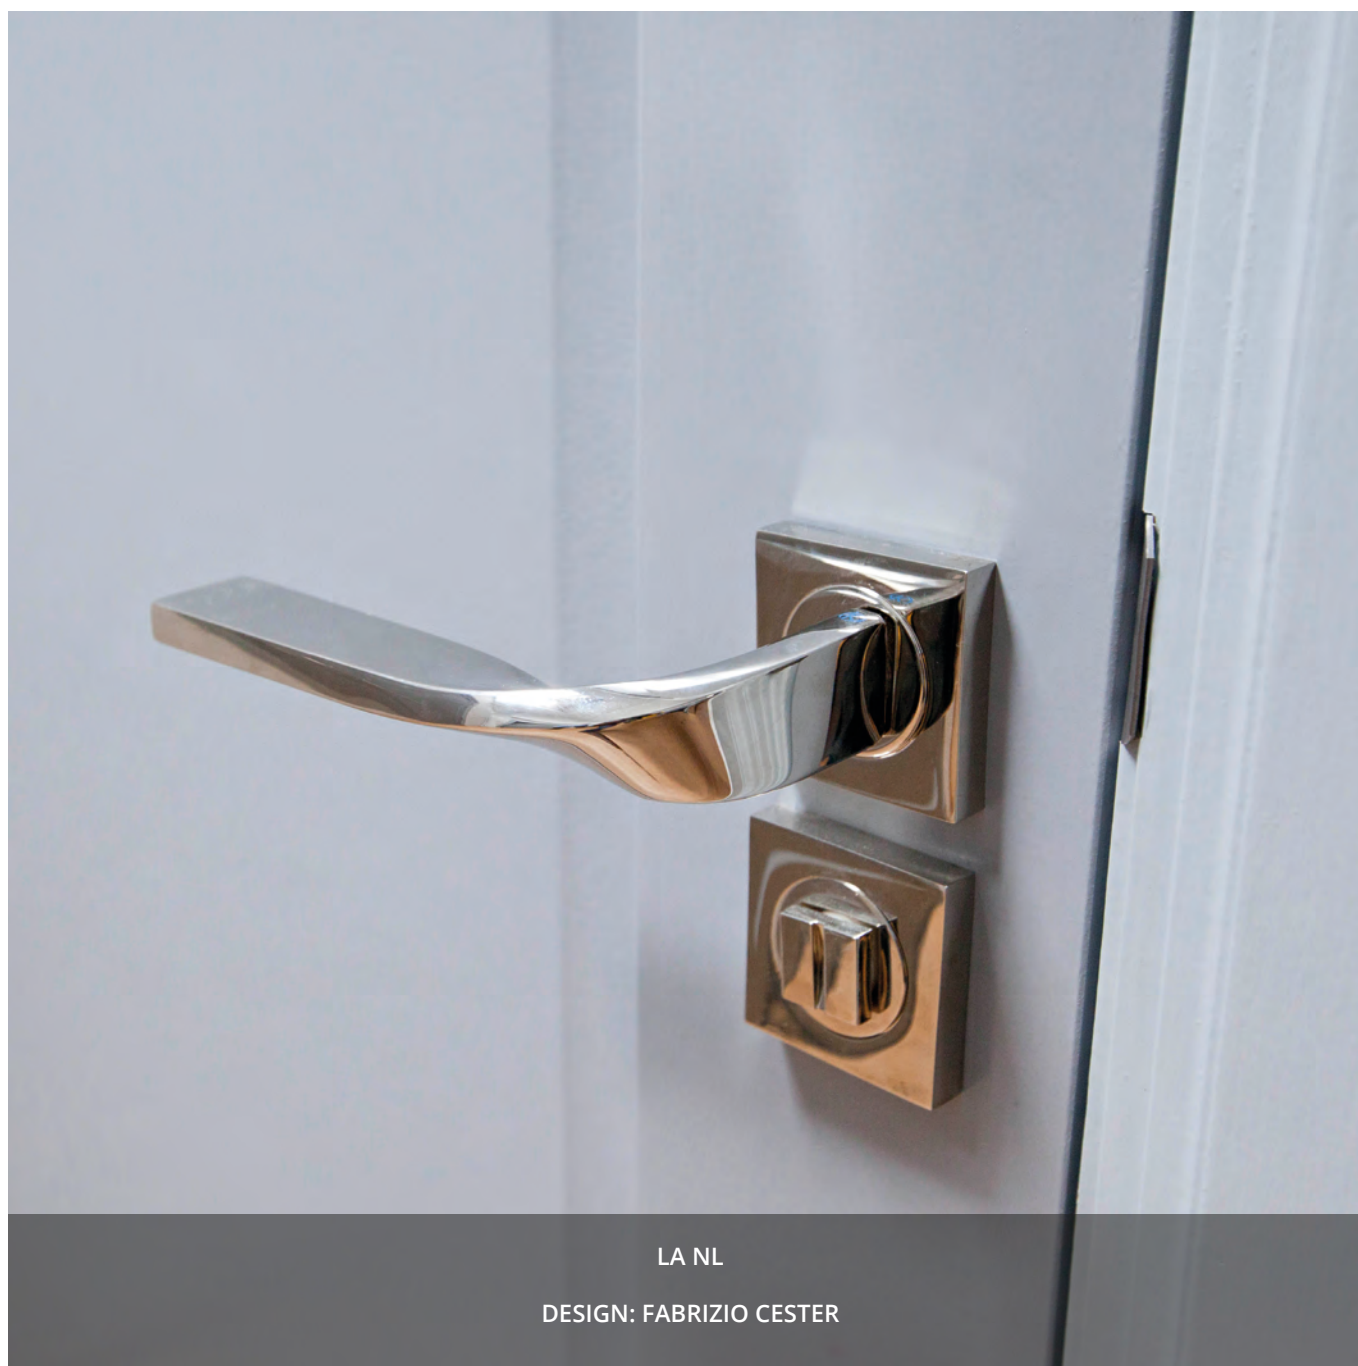

RDS
Kleis

LA NL

DESIGN: FABRIZIO CESTER