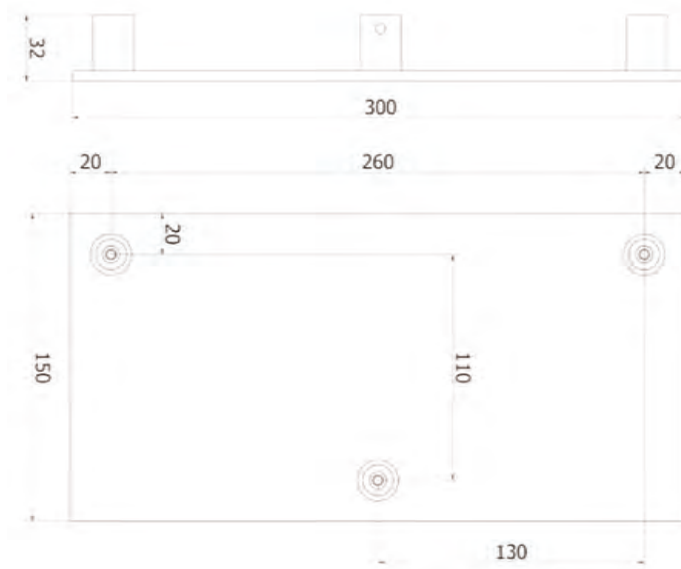

Fama Design

ART°

Eenheid | Unité
Einheit | Unit

REF.

Schuifdeurbeslag | Poignées porte coulissante | Schiebetürgriffe | Sliding door handles

21539	St./Pc.	PM1663-300	300x150mm	OLV/OS/CL/CS/NL/NS
21540	St./Pc.	PM1663-300	300x150mm	BO/BGO/BGL/WHITE/BLACK
21541	St./Pc.	PM1663-300	300x150mm	COPPER/ALL PVD

Kan ook paarsgewijs bevestigd worden | Possible d'attacher par paire
Kann auch paarweise befestigt werden | Also possible as 1 paire

Glasbevestiging mogelijk | Fixation sur verre possible | Auch für Glastüren | Glassfixation possible