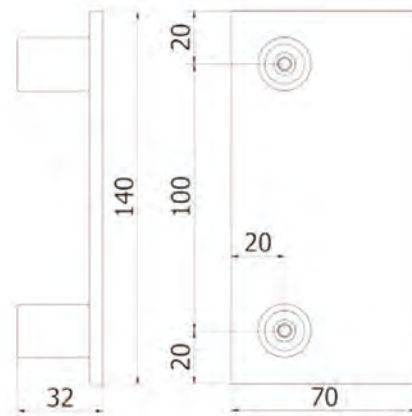

Fama Design

ART°

Eenheid | Unité
Einheit | Unit

REF.

Schuifdeurbeslag | Poignées porte coulissante | Schiebetürgriffe | Sliding door handles

	21533	St./Pc.	PM1662	140x70mm	OLV/OS/CL/CS/NL/NS
	21534	St./Pc.	PM1662	140x70mm	BO/BGO/BGL/WHITE/BLACK
	21535	St./Pc.	PM1662	140x70mm	COPPER/ALL PVD
	Kan ook paarsgewijs bevestigd worden | Possible d'attacher par paire Kann auch paarweise befestigt werden | Also possible as 1 paire Glasbevestiging mogelijk | Fixation sur verre possible | Auch für Glastüren | Glassfixation possible