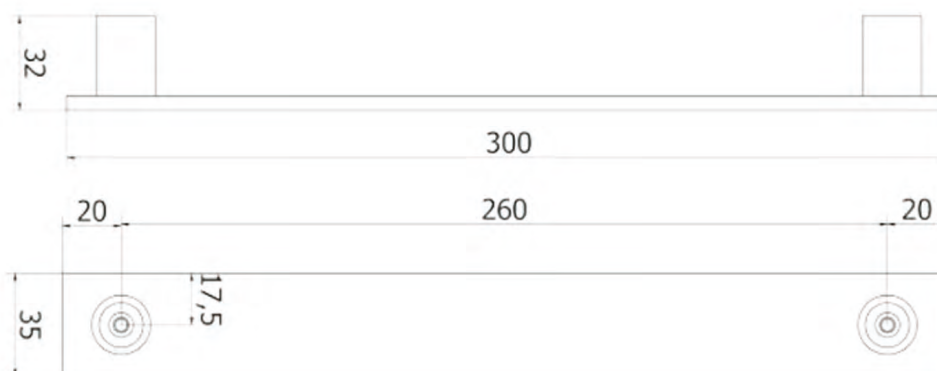

Fama Artwork

ART°

Eenheid | Unité
Einheit | Unit

REF.

Schuifdeurbeslag | Poignées porte coulissante | Schiebetürgriffe | Sliding door handles

	17203	St./Pc.	PM1663-300	300x150mm	A1
	17245	St./Pc.	PM1663-300	300x150mm	A2
	18116	St./Pc.	PM1663-300	300x150mm	A3
	17204	St./Pc.	PM1663-300	300x150mm	B1
	17246	St./Pc.	PM1663-300	300x150mm	B2
	18117	St./Pc.	PM1663-300	300x150mm	B3
	17205	St./Pc.	PM1663-300	300x150mm	C1
	17247	St./Pc.	PM1663-300	300x150mm	C2
	18118	St./Pc.	PM1663-300	300x150mm	C3
Kan ook paarsgewijs bevestigd worden | Possible d'attacher par paire Kann auch paarweise befestigt werden | Also possible as 1 paire Glasbevestiging mogelijk | Fixation sur verre possible | Auch für Glastüren | Glassfixation possible					

	17206	St./Pc.	PM1664	300x35mm	A1
	17248	St./Pc.	PM1664	300x35mm	A2
	18119	St./Pc.	PM1664	300x35mm	A3
	17207	St./Pc.	PM1664	300x35mm	B1
	17249	St./Pc.	PM1664	300x35mm	B2
	18120	St./Pc.	PM1664	300x35mm	B3
	17208	St./Pc.	PM1664	300x35mm	C1
	17250	St./Pc.	PM1664	300x35mm	C2
	18121	St./Pc.	PM1664	300x35mm	C3
Kan ook paarsgewijs bevestigd worden | Possible d'attacher par paire Kann auch paarweise befestigt werden | Also possible as 1 paire Glasbevestiging mogelijk | Fixation sur verre possible | Auch für Glastüren | Glassfixation possible