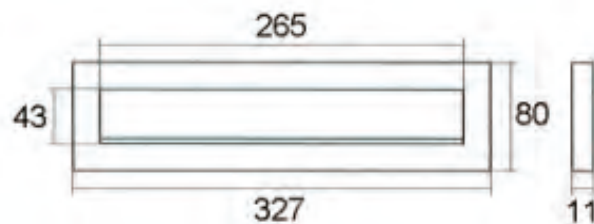

Brievenbuskleppen | Entrées de lettre | Briefeinwurfklappen | Letter plates

	Buitenkant | Extérieur | Außenseite | Exterior				
	24702	St./ Pc	BC-330	H80 X L327mm	RUB
	24703	St./ Pc	BC-330	H80 X L327mm	RUW
	8500	St./ Pc	BC-330	H80 X L327mm	WB
	8506	St./ Pc	BC-330	H80 X L327mm	AS
	8507	St./ Pc	BC-330	H80 X L327mm	AI
	8508	St./ Pc	BC-330	H80 X L327mm	NB
	8504	St./ Pc	BC-330	H80 X L327mm	AZ
	8505	St./ Pc	BC-330	H80 X L327mm	VI
	13154	St./ Pc	BC-330	H80 X L327mm	BLK
	13155	St./ Pc	BC-330	H80 X L327mm	OPW