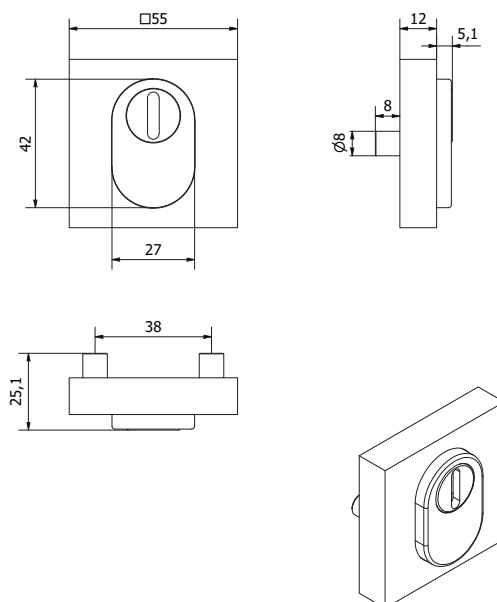

Veiligheidsbeslag | Quincaillerie de sécurité | Sicherheitsbeschläge |
Security fittings

	25054	Set	RS7-SI-DEF	Veiligheidsrozet Rosace de sécurité Security rose Sicherheitsbeschlag	OLV
	25055	Set.	RS7-SI-DEF		OS
	25050	Set	RS7-SI-DEF		CL
	25051	Set	RS7-SI-DEF		CS
	25053	Set	RS7-SI-DEF		NS
	25052	Set	RS7-SI-DEF		NM
	25049	Set	RS7-SI-DEF		BGO
	25048	Set	RS7-SI-DEF		BGL
	25058	Set	RS7-SI-DEF		PVD RCL
	25124	Set	RS7-SI-DEF		PVD RCS
	25056	Set	RS7-SI-DEF		PVD OLV
	25125	Set	RS7-SI-DEF		PVD ANT SAT
	MET KERNTREKBEVEILIGING | AVEC PROTECTION DE CYLINDRE | WITH CYLINDER PROTECTION | MIT KERNZIEHSCHUTZ				

	25118	Set	RS7-SI	Veiligheidsrozet Rosace de sécurité Security rose Sicherheitsbeschlag	OLV
	25119	Set.	RS7-SI		OS
	19094	Set	RS7-SI		CL
	25115	Set	RS7-SI		CS
	25116	Set	RS7-SI		NS
	25117	Set	RS7-SI		NM
	19097	Set	RS7-SI		BGO
	19098	Set	RS7-SI		BGL
	19099	Set	RS7-SI		PVD RCL
	25120	Set	RS7-SI		PVD RCS
	25122	Set	RS7-SI		PVD OLV
	25123	Set	RS7-SI		PVD ANT SAT
	ZONDER KERNTREKBEVEILIGING | SANS PROTECTION DE CYLINDRE | WITHOUT CYLINDER PROTECTION | OHNE KERNZIEHSCHUTZ