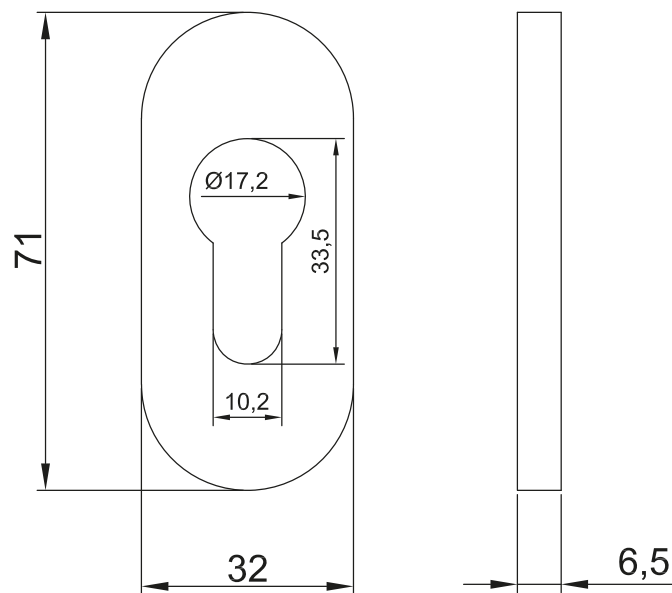

Veiligheidsbeslag | Quincaillerie de sécurité
Sicherheitsbeschläge | Security fittings

	24698	St. / Pc.	BSOY		RUB
	24699	St. / Pc.	BSOY		RUW
	13703	St. / Pc.	BSOY		WB
	13704	St. / Pc.	BSOY		AS
	13705	St. / Pc.	BSOY		AI
	13706	St. / Pc.	BSOY		NB
	13707	St. / Pc.	BSOY		AZ
	13708	St. / Pc.	BSOY		VI
	13709	St. / Pc.	BSOY		BLK
	13710	St. / Pc.	BSOY		OPW

Standaard inbegrepen: montage voor deurdikte 70 mm. Andere lengten op aanvraag.
Matériaux de montage pour épaisseur de porte de 70 mm est inclu. Autre longueur sur demande.
Mounting materials for door thickness 70 mm are included. Other lengths are available on demand.
Standardmäßig mitgeliefert: Befestigungsmaterial für Türstärke 70mm. Andere Türstärken auf Anfrage.