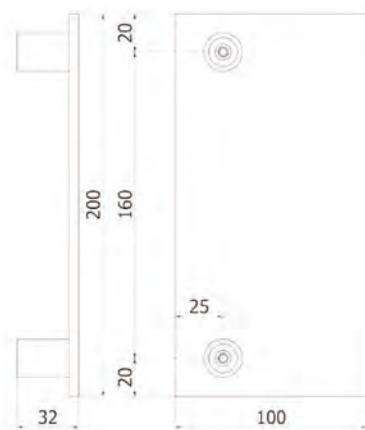

17200	St./Pc.	PM1663-200	200x100mm	A1
	17242	St./Pc.	PM1663-200	200x100mm	A2
	18113	St./Pc.	PM1663-200	200x100mm	A3
	17201	St./Pc.	PM1663-200	200x100mm	B1
	17243	St./Pc.	PM1663-200	200x100mm	B2
	18114	St./Pc.	PM1663-200	200x100mm	B3
	17202	St./Pc.	PM1663-200	200x100mm	C1
	17244	St./Pc.	PM1663-200	200x100mm	C2
	18115	St./Pc.	PM1663-200	200x100mm	C3
Kan ook paarsgewijs bevestigd worden | Possible d'attacher par paire Kann auch paarweise befestigt werden | Also possible as 1 paire Glasbevestiging mogelijk | Fixation sur verre possible | Auch für Glastüren | Glassfixation possible