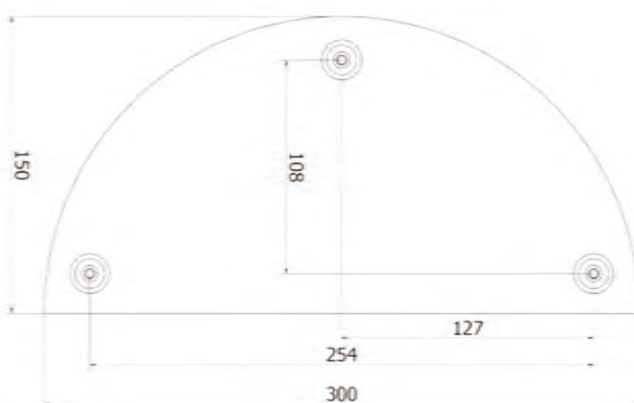

17194	St./Pc.	PM1661-300	300x150mm	A1
	17236	St./Pc.	PM1661-300	300x150mm	A2
	18107	St./Pc.	PM1661-300	300x150mm	A3
	17195	St./Pc.	PM1661-300	300x150mm	B1
	17237	St./Pc.	PM1661-300	300x150mm	B2
	18108	St./Pc.	PM1661-300	300x150mm	B3
	17196	St./Pc.	PM1661-300	300x150mm	C1
	17238	St./Pc.	PM1661-300	300x150mm	C2
	18109	St./Pc.	PM1661-300	300x150mm	C3
Kan ook paarsgewijs bevestigd worden | Possible d'attacher par paire Kann auch paarweise befestigt werden | Also possible as 1 paire Glasbevestiging mogelijk | Fixation sur verre possible | Auch für Glastüren | Glassfixation possible