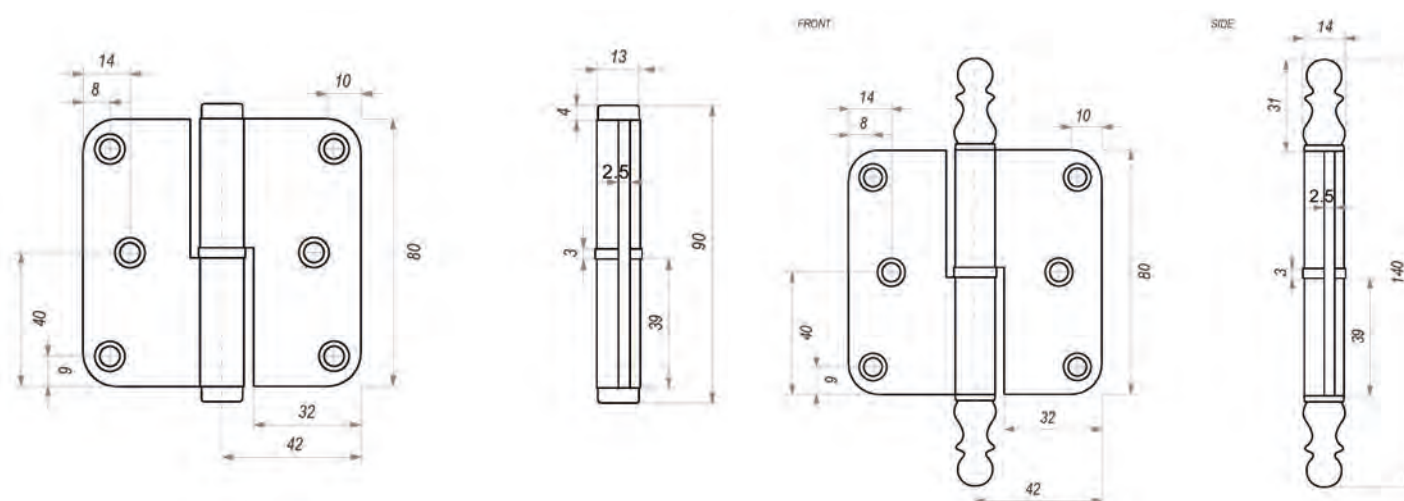

Te combineren kleuren | Couleurs compatibles | Kombinierbare Farben | Matching colors

RUB	RUW	WB	AS	AI	NB	AZ	VI	BLK	OPW
RB look	FP	WB look	FP	VO look	RB look	VO look	VO look	VO look	FP

Voor andere mogelijkheden, zie sierhulzen (p.104) | Voyez caches paumelles (pg.104) pour des autres possibilités
Für mehr Möglichkeiten, schauen Sie bitte unter Zierhülsen (S.104) | For more options, see hinge covers (pg.104)