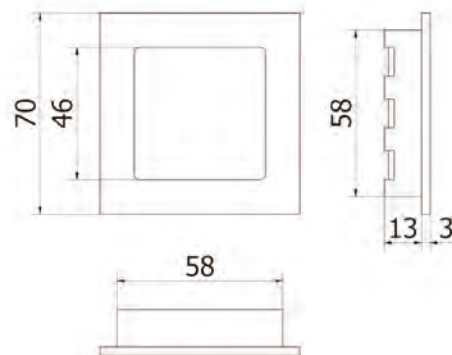

**Fama
Design**

ART°

Eenheid | Unité
Einheit | Unit

REF.

Schuifdeurbeslag | Poignées porte coulissante | Schiebetürgriffe | Sliding door handles

	20540	St./Pc.	NS4740		OLV/OS/CL/CS/NL/NS
	20541	St./Pc.	NS4740		BO/BGO/BGL/WHITE/BLACK
	20542	St./Pc.	NS4740		COPPER/ALL PVD

	20543	St./Pc.	NS4741		OLV/OS/CL/CS/NL/NS
	20544	St./Pc.	NS4741		BO/BGO/BGL/WHITE/BLACK
	20545	St./Pc.	NS4741		COPPER/ALL PVD