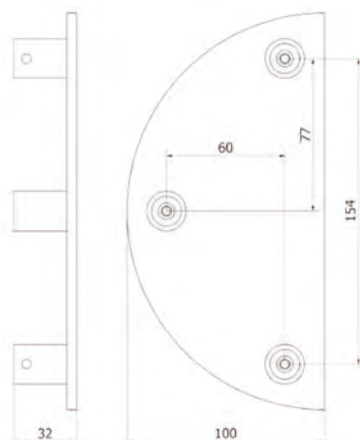

Fama Artwork

ART°

Eenheid | Unité
Einheit | Unit

REF.

Schuifdeurbeslag | Poignées porte coulissante | Schiebetürgriffe | Sliding door handles

	17191	St./Pc.	PM1661-200	200x100mm	A1
	17233	St./Pc.	PM1661-200	200x100mm	A2
	18104	St./Pc.	PM1661-200	200x100mm	A3
	17192	St./Pc.	PM1661-200	200x100mm	B1
	17234	St./Pc.	PM1661-200	200x100mm	B2
	18105	St./Pc.	PM1661-200	200x100mm	B3
	17193	St./Pc.	PM1661-200	200x100mm	C1
	17235	St./Pc.	PM1661-200	200x100mm	C2
	18106	St./Pc.	PM1661-200	200x100mm	C3
Kan ook paarsgewijs bevestigd worden | Possible d'attacher par paire Kann auch paarweise befestigt werden | Also possible as 1 paire Glasbevestiging mogelijk | Fixation sur verre possible | Auch für Glastüren | Glassfixation possible