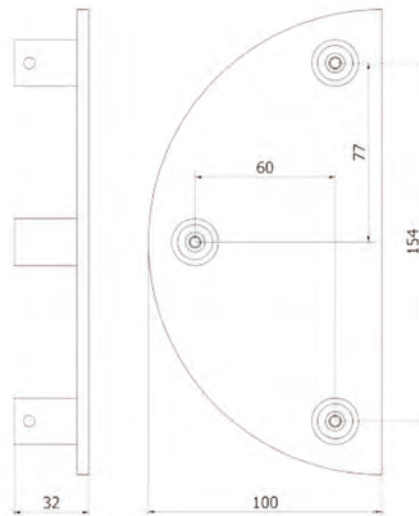

Fama Design

ART°

Eenheid | Unité
Einheit | Unit

REF.

Schuifdeurbeslag | Poignées porte coulissante | Schiebetürgriffe | Sliding door handles

	21527	St./Pc.	PM1661-200	200x100mm	OLV/OS/CL/CS/NL/NS
	21528	St./Pc.	PM1661-200	200x100mm	BO/BGO/BGL/WHITE/BLACK
	21529	St./Pc.	PM1661-200	200x100mm	COPPER/ALL PVD
	Kan ook paarsgewijs bevestigd worden | Possible d'attacher par paire Kann auch paarweise befestigt werden | Also possible as 1 paire Glasbevestiging mogelijk | Fixation sur verre possible | Auch für Glastüren | Glassfixation possible