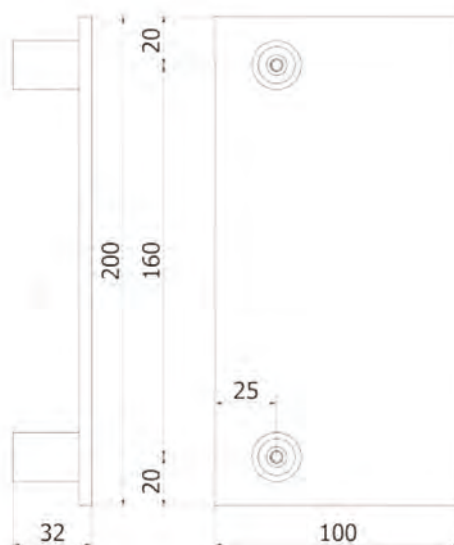

21536	St./Pc.	PM1663-200	200x100mm	OLV/OS/CL/CS/NL/NS
	21537	St./Pc.	PM1663-200	200x100mm	BO/BGO/BGL/WHITE/BLACK
	21538	St./Pc.	PM1663-200	200x100mm	COPPER/ALL PVD
	Kan ook paarsgewijs bevestigd worden | Possible d'attacher par paire Kann auch paarweise befestigt werden | Also possible as 1 paire Glasbevestiging mogelijk | Fixation sur verre possible | Auch für Glastüren | Glassfixation possible