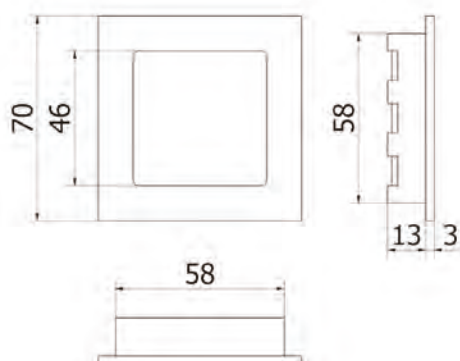

Fama Artwork

ART°

Eenheid | Unité
Einheit | Unit

REF.

Schuifdeurbeslag | Poignées porte coulissante | Schiebetürgriffe | Sliding door handles

	21582	St./Pc.	NS4740	140x50mm	A1
	21585	St./Pc.	NS4740	140x50mm	A2
	21588	St./Pc.	NS4740	140x50mm	A3
	21583	St./Pc.	NS4740	140x50mm	B1
	21586	St./Pc.	NS4740	140x50mm	B2
	21589	St./Pc.	NS4740	140x50mm	B3
	21584	St./Pc.	NS4740	140x50mm	C1
	21587	St./Pc.	NS4740	140x50mm	C2
	21590	St./Pc.	NS4740	140x50mm	C3

	21591	St./Pc.	NS4741	70x70mm	A1
	21594	St./Pc.	NS4741	70x70mm	A2
	21597	St./Pc.	NS4741	70x70mm	A3
	21592	St./Pc.	NS4741	70x70mm	B1
	21595	St./Pc.	NS4741	70x70mm	B2
	21598	St./Pc.	NS4741	70x70mm	B3
	21593	St./Pc.	NS4741	70x70mm	C1
	21596	St./Pc.	NS4741	70x70mm	C2
	21599	St./Pc.	NS4741	70x70mm	C3