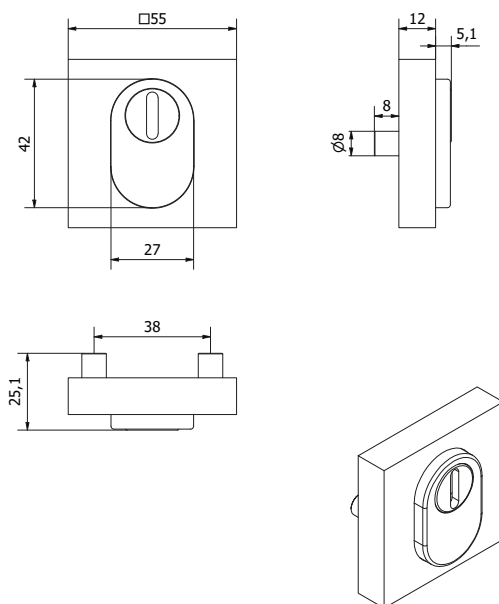

Veiligheidsbeslag | Quincaillerie de sécurité | Sicherheitsbeschläge |
Security fittings

	25054	Set	RS7-SI-DEF	Veiligheidsrozet Rosace de sécurité Security rose Sicherheitsbeschlag	OLV
	25055	Set.	RS7-SI-DEF		OS
	25050	Set	RS7-SI-DEF		CL
	25051	Set	RS7-SI-DEF		CS
	25053	Set	RS7-SI-DEF		NS
	25052	Set	RS7-SI-DEF		NM
	25049	Set	RS7-SI-DEF		BGO
	25048	Set	RS7-SI-DEF		BGL
	25058	Set	RS7-SI-DEF		PVD RCL
	25124	Set	RS7-SI-DEF		PVD RCS
	25056	Set	RS7-SI-DEF		PVD OLV
	25125	Set	RS7-SI-DEF		PVD ANT SAT
	MET KERNTREKBEVEILIGING | AVEC PROTECTION DE CYLINDRE | WITH CYLINDER PROTECTION | MIT KERNZIEHSCHUTZ				

	25118	Set	RS7-SI	Veiligheidsrozet Rosace de sécurité Security rose Sicherheitsbeschlag	OLV
	25119	Set.	RS7-SI		OS
	19094	Set	RS7-SI		CL
	25115	Set	RS7-SI		CS
	25116	Set	RS7-SI		NS
	25117	Set	RS7-SI		NM
	19097	Set	RS7-SI		BGO
	19098	Set	RS7-SI		BGL
	19099	Set	RS7-SI		PVD RCL
	25120	Set	RS7-SI		PVD RCS
	25122	Set	RS7-SI		PVD OLV
	25123	Set	RS7-SI		PVD ANT SAT
	ZONDER KERNTREKBEVEILIGING | SANS PROTECTION DE CYLINDRE | WITHOUT CYLINDER PROTECTION | OHNE KERNZIEHSCHUTZ