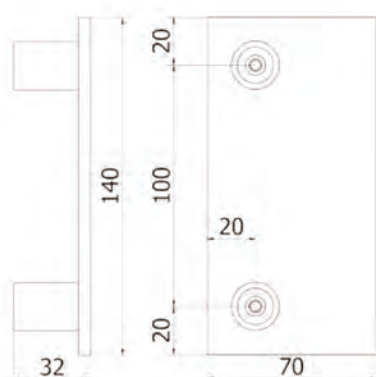

Fama Artwork

ART°

Eenheid | Unité
Einheit | Unit

REF.

Schuifdeurbeslag | Poignées porte coulissante | Schiebetürgriffe | Sliding door handles

	17197	St./Pc.	PM1662	140x70mm	A1
	17239	St./Pc.	PM1662	140x70mm	A2
	18110	St./Pc.	PM1662	140x70mm	A3
	17198	St./Pc.	PM1662	140x70mm	B1
	17240	St./Pc.	PM1662	140x70mm	B2
	18111	St./Pc.	PM1662	140x70mm	B3
	17191	St./Pc.	PM1662	140x70mm	C1
	17241	St./Pc.	PM1662	140x70mm	C2
	18112	St./Pc.	PM1662	140x70mm	C3
Kan ook paarsgewijs bevestigd worden | Possible d'attacher par paire Kann auch paarweise befestigt werden | Also possible as 1 paire Glasbevestiging mogelijk | Fixation sur verre possible | Auch für Glastüren | Glassfixation possible