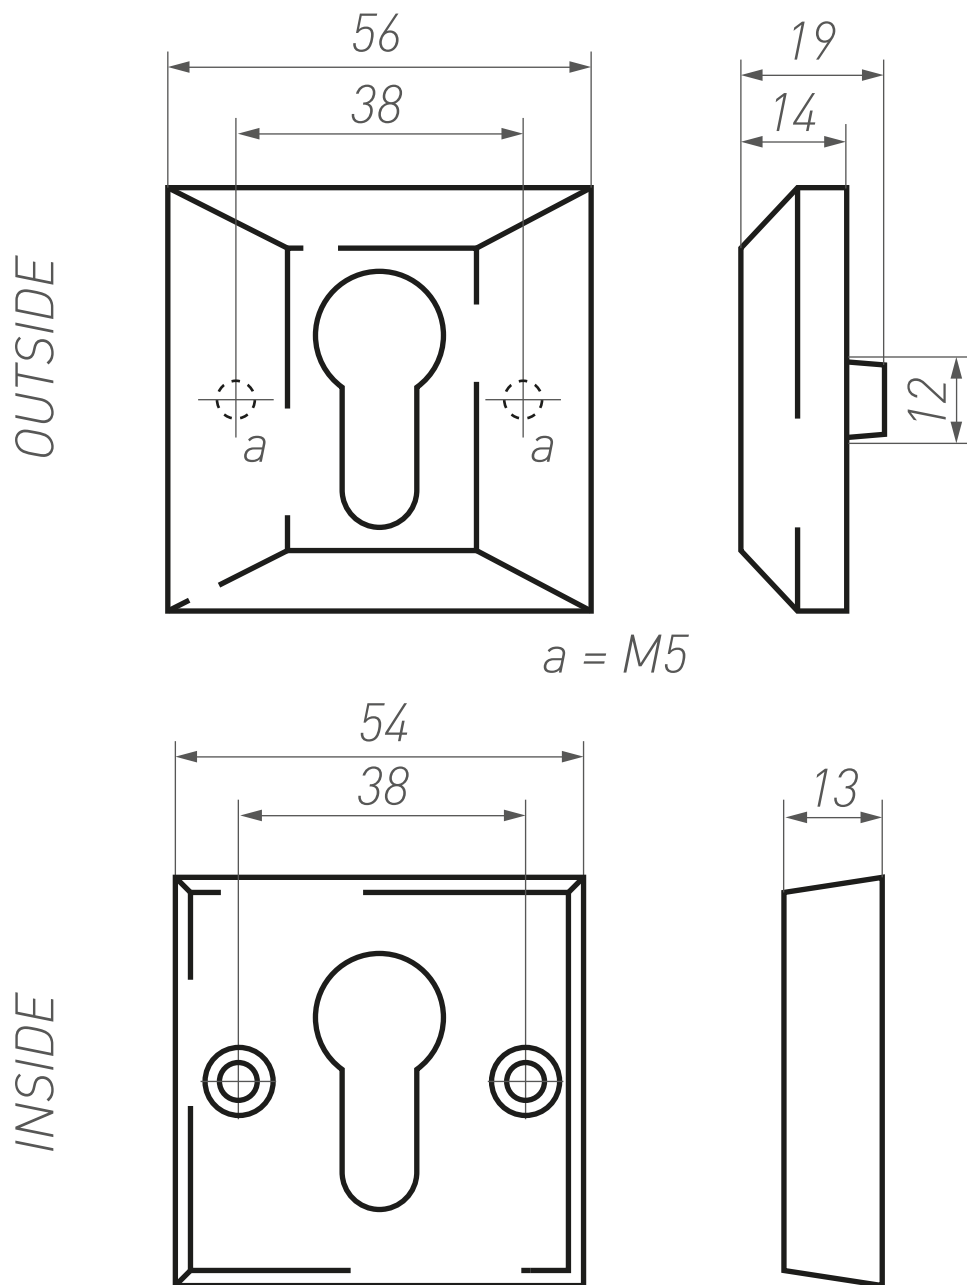

Veiligheidsbeslag | Quincaillerie de sécurité
Sicherheitsbeschläge | Security fittings

	24700	SET	BSY	R12	RUB
	24701	SET	BSY	R12	RUW
	15480	SET	BSY	R12	WB
	15481	SET	BSY	R12	AS
	15482	SET	BSY	R12	AI
	15483	SET	BSY	R12	NB
	15484	SET	BSY	R12	AZ
	15485	SET	BSY	R12	VI
	15486	SET	BSY	R12	BLK
15487	SET	BSY	R12	OPW