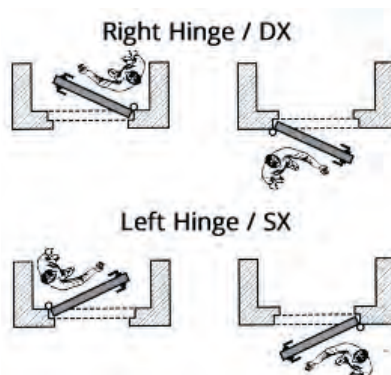

Scharnieren | Paumelles | Scharniere | Hinges

	9217	St./ Pc	PRE33 DX	80x80	FP
	9218	St./ Pc	PRE33 SX	80x80	FP
	9223	St./ Pc	PRE33 DX	80X80	VO look
	9224	St./ Pc	PRE33 SX	80X80	VO look
	9221	St./ Pc	PRE33 DX	80X80	WB look
	9222	St./ Pc	PRE33 SX	80X80	WB look
	13797	St./ Pc	PRE33 DX	80X80	RB look
	13798	St./ Pc	PRE33 SX	80X80	RB look

	9231	St./ Pc	PRE33BAR DX	80X80	FP
	9232	St./ Pc	PRE33BAR SX	80X80	FP
	9227	St./ Pc	PRE33BAR DX	80X80	VO look
	9228	St./ Pc	PRE33BAR SX	80X80	VO look
	9225	St./ Pc	PRE33BAR DX	80X80	WB look
	9226	St./ Pc	PRE33BAR SX	80X80	WB look
	14594	St./ Pc	PRE33BAR DX	80X80	RB look
	14595	St./ Pc	PRE33BAR SX	80X80	RB look