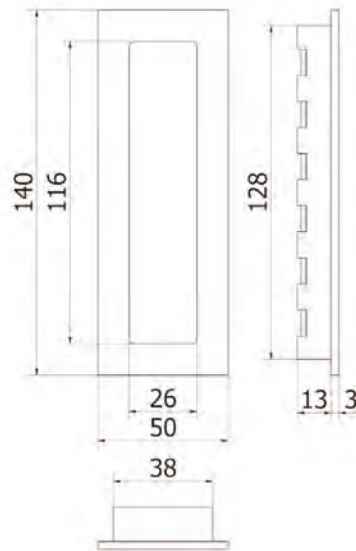

**Fama
Design**

ART°

Eenheid | Unité
Einheit | Unit

REF.

Schuifdeurbeslag | Poignées porte coulissante | Schiebetürgriffe | Sliding door handles

	20540	St./Pc.	NS4740		OLV/OS/CL/CS/NL/NS
	20541	St./Pc.	NS4740		BO/BGO/BGL/WHITE/BLACK
	20542	St./Pc.	NS4740		COPPER/ALL PVD

	20543	St./Pc.	NS4741		OLV/OS/CL/CS/NL/NS
	20544	St./Pc.	NS4741		BO/BGO/BGL/WHITE/BLACK
	20545	St./Pc.	NS4741		COPPER/ALL PVD