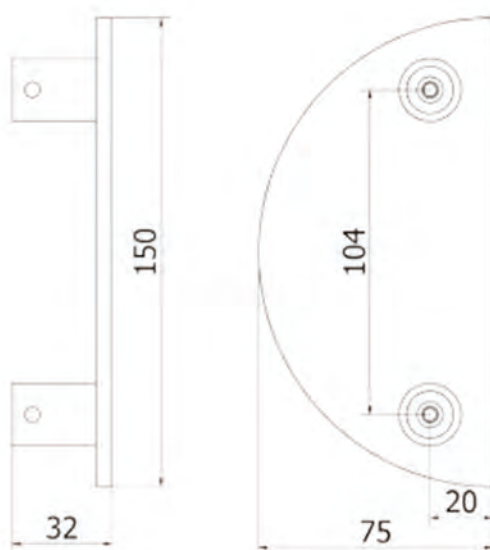

21524	St./Pc.	PM1660	150x75mm	OLV/OS/CL/CS/NL/NS
	21525	St./Pc.	PM1660	150x75mm	BO/BGO/BGL/WHITE/BLACK
	21526	St./Pc.	PM1660	150x75mm	COPPER/ALL PVD
Kan ook paarsgewijs bevestigd worden | Possible d'attacher par paire Kann auch paarweise befestigt werden | Also possible as 1 paire Glasbevestiging mogelijk | Fixation sur verre possible | Auch für Glastüren | Glassfixation possible