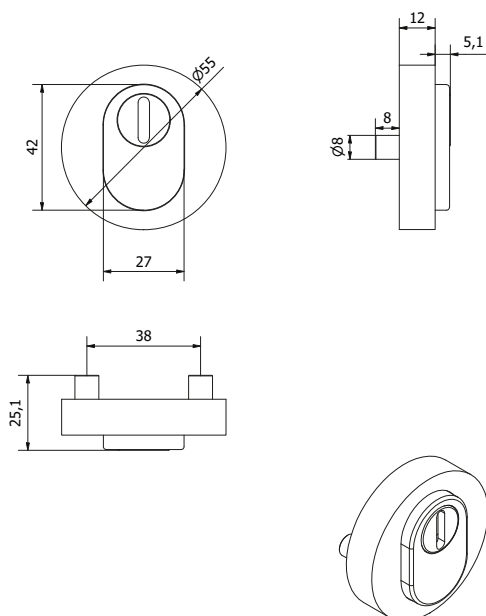

Veiligheidsbeslag | Quincaillerie de sécurité | Sicherheitsbeschläge |
Security fittings

	19102	Set	RS8-SI-DEF	Veiligheidsrozet Rosace de sécurité Security rose Sicherheitsbeschlag	OLV
	19103	Set.	RS8-SI-DEF		OS
	19104	Set	RS8-SI-DEF		CL
	19105	Set	RS8-SI-DEF		CS
	19106	Set	RS8-SI-DEF		NS
	19107	Set	RS8-SI-DEF		NM
	19108	Set	RS8-SI-DEF		BGO
	19109	Set	RS8-SI-DEF		BGL
	19110	Set	RS8-SI-DEF		PVD RCL
	25112	Set	RS8-SI-DEF		PVD RCS
	19112	Set	RS8-SI-DEF		PVD OLV
	25114	Set	RS8-SI-DEF		PVD ANT SAT
	MET KERNTREKBEVEILIGING | AVEC PROTECTION DE CYLINDRE | WITH CYLINDER PROTECTION | MIT KERNZIEHSCHUTZ				

	19092	Set	RS8-SI	Veiligheidsrozet Rosace de sécurité Security rose Sicherheitsbeschlag	OLV
	19093	Set.	RS8-SI		OS
	25061	Set	RS8-SI		CL
	19095	Set	RS8-SI		CS
	19096	Set	RS8-SI		NS
	17479	Set	RS8-SI		NM
	25060	Set	RS8-SI		BGO
	25059	Set	RS8-SI		BGL
	25110	Set	RS8-SI		PVD RCL
	25111	Set	RS8-SI		PVD RCS
	19101	Set	RS8-SI		PVD OLV
	25113	Set	RS8-SI		PVD ANT SAT
	ZONDER KERNTREKBEVEILIGING | SANS PROTECTION DE CYLINDRE | WITHOUT CYLINDER PROTECTION | OHNE KERNZIEHSCHUTZ