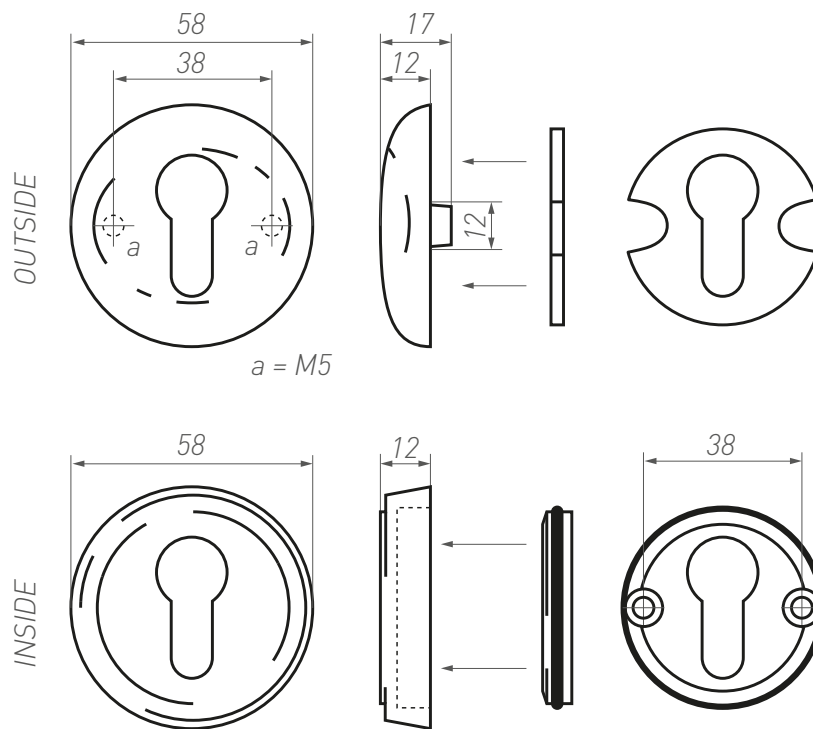

Veiligheidsbeslag | Quincaillerie de sécurité
Sicherheitsbeschläge | Security fittings

	24696	SET	BSY	56mm	RUB
	24697	SET	BSY	56mm	RUW
	10439	SET	BSY	56mm	WB
	9718	SET	BSY	56mm	AS
	11328	SET	BSY	56mm	AI
	6629	SET	BSY	56mm	NB
	6879	SET	BSY	56mm	AZ
	6630	SET	BSY	56mm	VI
	13153	SET	BSY	56mm	BLK
	11681	SET	BSY	56mm	OPW

Standaard inbegrepen: montage voor deurdikte 70 mm. Andere lengten op aanvraag.
Matériaux de montage pour épaisseur de porte de 70 mm est inclu. Autre longueur sur demande.
Mounting materials for door thickness 70 mm are included. Other lengths are available on demand.
Standardmäßig mitgeliefert: Befestigungsmaterial für Türstärke 70mm. Andere Türstärken auf Anfrage.