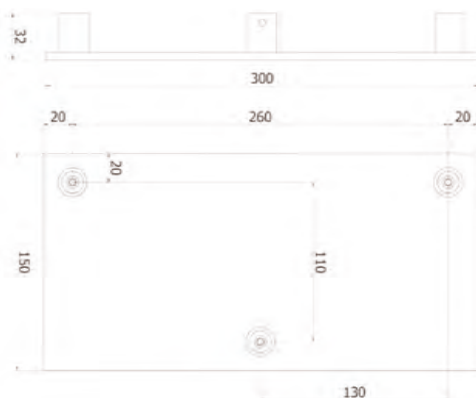

Fama Artwork

ART°

Eenheid | Unité
Einheit | Unit

REF.

Schuifdeurbeslag | Poignées porte coulissante | Schiebetürgriffe | Sliding door handles

	17203	St./Pc.	PM1663-300	300x150mm	A1
	17245	St./Pc.	PM1663-300	300x150mm	A2
	18116	St./Pc.	PM1663-300	300x150mm	A3
	17204	St./Pc.	PM1663-300	300x150mm	B1
	17246	St./Pc.	PM1663-300	300x150mm	B2
	18117	St./Pc.	PM1663-300	300x150mm	B3
	17205	St./Pc.	PM1663-300	300x150mm	C1
	17247	St./Pc.	PM1663-300	300x150mm	C2
	18118	St./Pc.	PM1663-300	300x150mm	C3
Kan ook paarsgewijs bevestigd worden | Possible d'attacher par paire Kann auch paarweise befestigt werden | Also possible as 1 paire Glasbevestiging mogelijk | Fixation sur verre possible | Auch für Glastüren | Glassfixation possible					

	17206	St./Pc.	PM1664	300x35mm	A1
	17248	St./Pc.	PM1664	300x35mm	A2
	18119	St./Pc.	PM1664	300x35mm	A3
	17207	St./Pc.	PM1664	300x35mm	B1
	17249	St./Pc.	PM1664	300x35mm	B2
	18120	St./Pc.	PM1664	300x35mm	B3
	17208	St./Pc.	PM1664	300x35mm	C1
	17250	St./Pc.	PM1664	300x35mm	C2
	18121	St./Pc.	PM1664	300x35mm	C3
Kan ook paarsgewijs bevestigd worden | Possible d'attacher par paire Kann auch paarweise befestigt werden | Also possible as 1 paire Glasbevestiging mogelijk | Fixation sur verre possible | Auch für Glastüren | Glassfixation possible