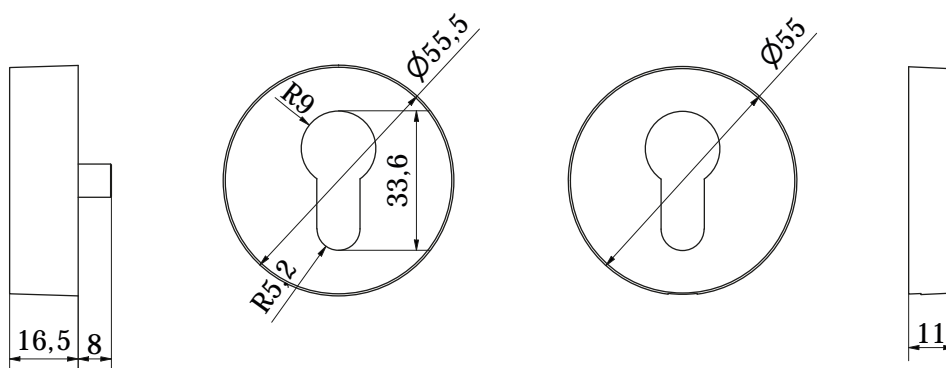

13305	Set	MG9027	Veiligheidsrozet Rosace de sécurité Security rose Sicherheitsrosette	BS
	20434	Set	MG9027		NA
	13306	Set	MG9027		LB
	13307	Set	MG9027		DB
	13308	Set	MG9027		OG
	20432	Set	MG9027		BLK
	20433	Set	MG9027		NIB
	20435	Set	MG9027		UB