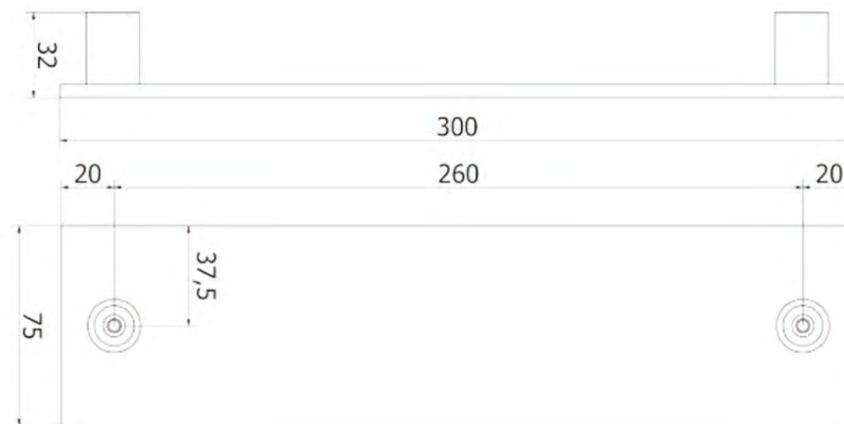

Fama Design

ART°

Eenheid | Unité
Einheit | Unit

REF.

Schuifdeurbeslag | Poignées porte coulissante | Schiebetürgriffe | Sliding door handles

	21545	St./Pc.	PM1664-75	260mm	OLV/OS/CL/CS/NL/NS
	21546	St./Pc.	PM1664-75	260mm	BO/BGO/BGL/WHITE/BLACK
	21547	St./Pc.	PM1664-75	260mm	COPPER/ALL PVD
	Kan ook paarsgewijs bevestigd worden | Possible d'attacher par paire Kann auch paarweise befestigt werden | Also possible as 1 paire Glasbevestiging mogelijk | Fixation sur verre possible | Auch für Glastüren | Glassfixation possible				

	17260	St./Pc.	MT4086	200mm	OLV/OS/CL/CS/NL/NS
	17261	St./Pc.	MT4086	200mm	BO/BGO/BGL/WHITE/BLACK
	17262	St./Pc.	MT4086	200mm	COPPER/ALL PVD
	Kan ook paarsgewijs bevestigd worden | Possible d'attacher par paire Kann auch paarweise befestigt werden | Also possible as 1 paire Glasbevestiging mogelijk | Fixation sur verre possible | Auch für Glastüren | Glassfixation possible