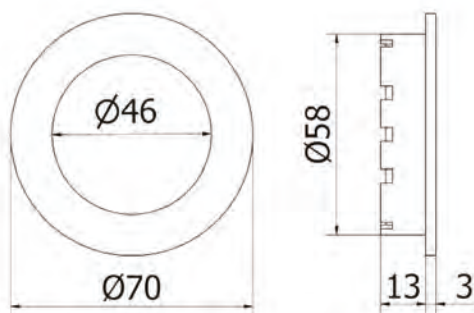

Fama Design

ART°

Eenheid | Unité
Einheit | Unit

REF.

Schuifdeurbeslag | Poignées porte coulissante | Schiebetürgriffe | Sliding door handles

	20546	St./Pc.	NS4743		OLV/OS/CL/CS/NL/NS
	20547	St./Pc.	NS4743		BO/BGO/BGL/WHITE/BLACK
	20548	St./Pc.	NS4743		COPPER/ALL PVD