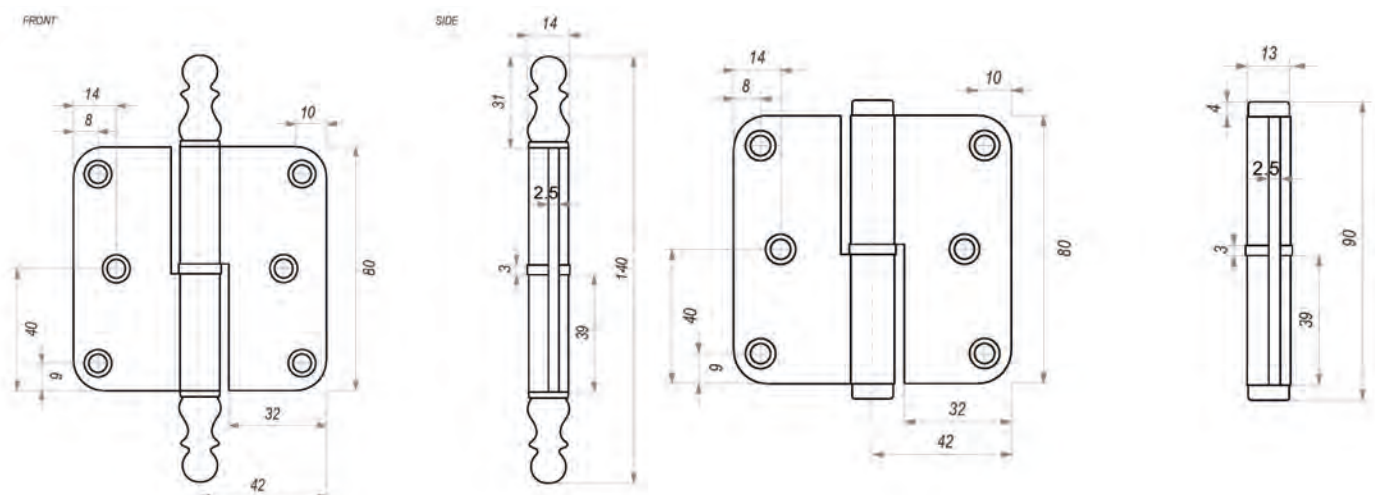

Scharnieren | Paumelles | Scharniere | Hinges

	9217	St./ Pc	PRE33 DX	80x80	FP
	9218	St./ Pc	PRE33 SX	80x80	FP
	9223	St./ Pc	PRE33 DX	80X80	VO look
	9224	St./ Pc	PRE33 SX	80X80	VO look
	13797	St./ Pc	PRE33 DX	80x80	RB look
	13798	St./ Pc	PRE33 SX	80x80	RB look

	9231	St./ Pc	PRE33BAR DX	80X80	FP
	9232	St./ Pc	PRE33BAR SX	80X80	FP
	9227	St./ Pc	PRE33BAR DX	80X80	VO look
	9228	St./ Pc	PRE33BAR SX	80X80	VO look
	14594	St./ Pc	PRE33BAR DX	80X80	RB look
	14595	St./ Pc	PRE33BAR SX	80X80	RB look

Te combineren kleuren | Couleurs compatibles | Kombinierbare Farben Farben | Matching colors

Fama	BS,NA	LB,UB	DB,OG,BLK,NIB	
Scharnier | Paumelle | Scharnier | Hinge	FP	RB look	VO look	

Voor andere mogelijkheden, zie sierhulzen (p.210) | Voyez caches paumelles (pg.210) pour des autres possibilités
Für mehrere Möglichkeiten, schauen Sie, bitte unter Zierhulsen (S.210) | For more options, see hinge covers (pg.210)