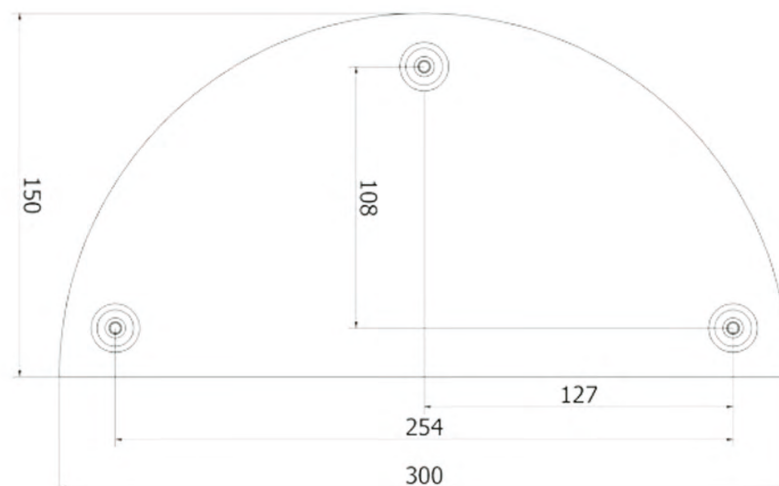

21530	St./Pc.	PM1661-300	300x150mm	OLV/OS/CL/CS/NL/NS
	21531	St./Pc.	PM1661-300	300x150mm	BO/BGO/BGL/WHITE/BLACK
	21532	St./Pc.	PM1661-300	300x150mm	COPPER/ALL PVD
	Kan ook paarsgewijs bevestigd worden | Possible d'attacher par paire Kann auch paarweise befestigt werden | Also possible as 1 paire Glasbevestiging mogelijk | Fixation sur verre possible | Auch für Glastüren | Glassfixation possible