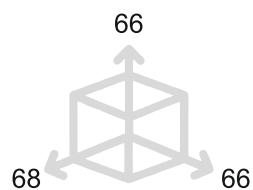

Feel. Touch. Live.

GAUDIUM

POMOLO PER PORTA - *DOOR KNOB*

PL1632

Maniglia su placca
Handle on plate

MG3PL1632-1

	Bronzo scuro <i>Dark bronze</i>	51
	Verde antico <i>Old green</i>	52
	Argentato <i>Silver</i>	53
	Bronzo chiaro <i>Light bronze</i>	54
	Nichel anticato <i>Nickel aged</i>	55
	Bronzo nero <i>Black bronze</i>	56
	Bronzo notte <i>Night bronze</i>	57
	Champagne VR <i>Champagne VR</i>	58