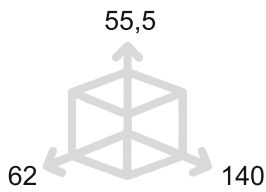

Maniglia su placca
Handle on plate

Maniglie per finestra
Window handle

MG2041

MG3041

MG2043