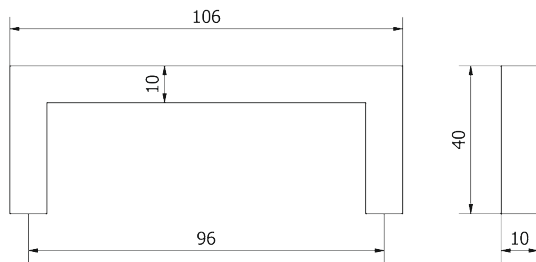

ARTWORK

MANIGLIETTE PER MOBILI - CABINET HANDLES

PM1659

PM1659-96

PM1659-128

Tutte le finiture disponibili escluse
51-52-53-54-55-56-57

All Finishing Available Excluding
51-52-53-54-55-56-57

Feel. Touch. Live.