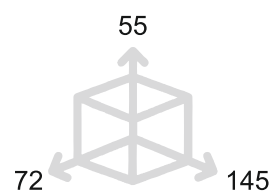

Feel. Touch. Live.

GAUDIUM

MANIGLIA PER PORTA - DOOR HANDLE

MG3242

Maniglia su placca
Handle on plate

MG3241

Maniglie per finestra
Window handle

MG3243