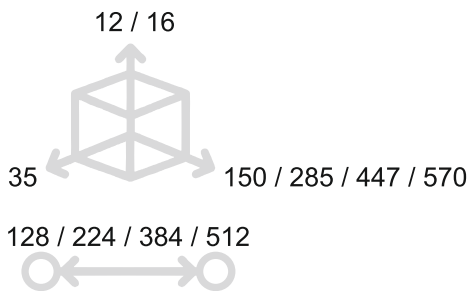

PM1614 (512)

Bronzo scuro <i>Dark bronze</i>	51	
Verde antico <i>Old green</i>	52	
Argentato <i>Silver</i>	53	
Bronzo chiaro <i>Light bronze</i>	54	
Nichel anticato <i>Nickel aged</i>	55	
Bronzo nero <i>Black bronze</i>	56	
Bronzo notte <i>Night bronze</i>	57	
Champagne VR <i>Champagne VR</i>	58