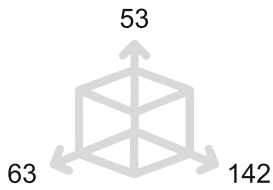

GAUDIUM

MANIGLIA PER PORTA - DOOR HANDLE

ELEGANT

ELEGANT SLIM-RS36

Maniglia su placca
Handle on plate

ELEGANT-1

Maniglie per finestra
Window handle

ELEGANT DK