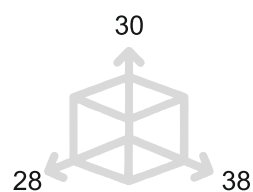

57

Champagne VR
Champagne VR

58

Feel. Touch. Live.

GAUDIUM

POMOLINO PER MOBILI - *FURNITURE KNOB*

PM1636

	Bronzo scuro <i>Dark bronze</i>	51
	Verde antico <i>Old green</i>	52
	Argentato <i>Silver</i>	53
	Bronzo chiaro <i>Light bronze</i>	54
	Nichel anticato <i>Nickel aged</i>	55
	Bronzo nero <i>Black bronze</i>	56
	Bronzo notte <i>Night bronze</i>	57
	Champagne VR <i>Champagne VR</i>	58