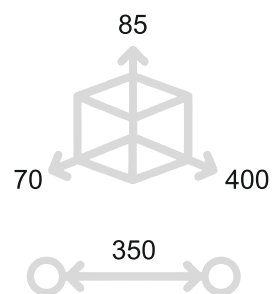

57

Champagne VR
Champagne VR

58

Feel. Touch. Live.

LATUS

MANETTONE PER PORTE - *DOORS PULL HANDLE*

MT4022

	Bronzo scuro <i>Dark bronze</i>	51
	Verde antico <i>Old green</i>	52
	Argentato <i>Silver</i>	53
	Bronzo chiaro <i>Light bronze</i>	54
	Nichel anticato <i>Nickel aged</i>	55
	Bronzo nero <i>Black bronze</i>	56
	Bronzo notte <i>Night bronze</i>	57
	Champagne VR <i>Champagne VR</i>	58