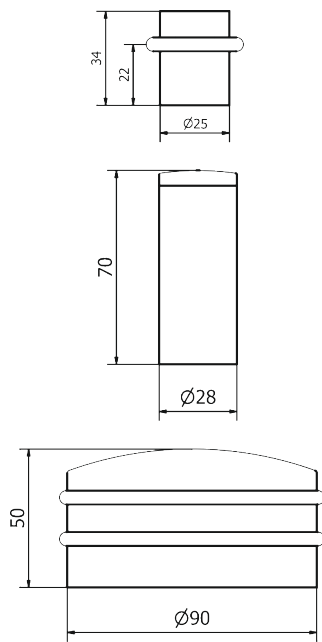

LATUS

FERMAPORTE - DOOR-STOP

FP679