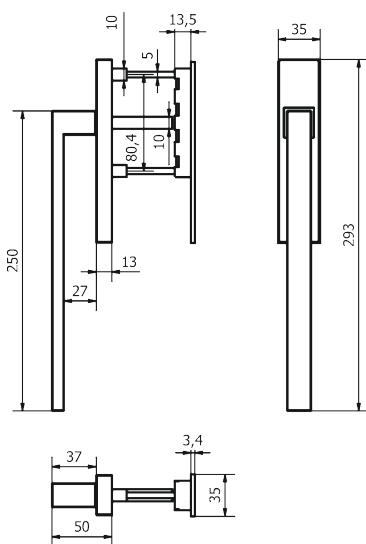

ARTWORK

MANIGLIONE PER PORTE ALZANTI SCORREVOLI
SLIDING DOOR PULL HANDLE

AS1102