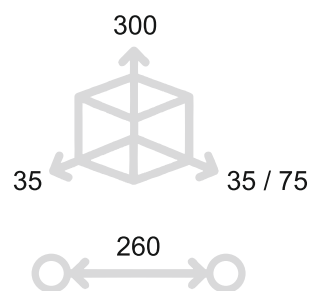

57

Champagne VR
Champagne VR

58

Feel. Touch. Live.

LATUS

MANETTONE PER PORTE - *DOORS PULL HANDLE*

MT4087

	Bronzo scuro <i>Dark bronze</i>	51
	Verde antico <i>Old green</i>	52
	Argentato <i>Silver</i>	53
	Bronzo chiaro <i>Light bronze</i>	54
	Nichel anticato <i>Nickel aged</i>	55
	Bronzo nero <i>Black bronze</i>	56
	Bronzo notte <i>Night bronze</i>	57
	Champagne VR <i>Champagne VR</i>	58