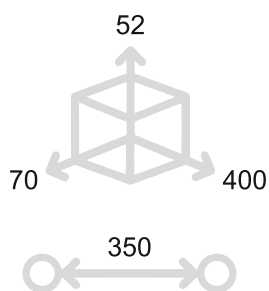

LATUS

MANETTONE PER PORTE - DOORS PULL HANDLE

MT4021

Bronzo scuro
Dark bronze

51

Verde antico
Old green

52

Argentato
Silver

53

Bronzo chiaro
Light bronze

54

Nichel anticato
Nickel aged

55

Bronzo nero
Black bronze

56

Bronzo notte
Night bronze

57

Champagne VR
Champagne VR

58

Feel. Touch. Live.