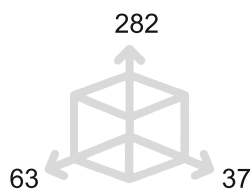

LATUS

MANIGLIONE PER PORTE ALZANTI SCORREVOLI
SLIDING DOOR PULL HANDLE

MG2146

Bronzo scuro
Dark bronze

51

Verde antico
Old green

52

Argentato
Silver

53

Bronzo chiaro
Light bronze

54

Nichel anticato
Nickel aged

55

Bronzo nero
Black bronze

56

Bronzo notte
Night bronze

57

Champagne VR
Champagne VR

58

Feel. Touch. Live.