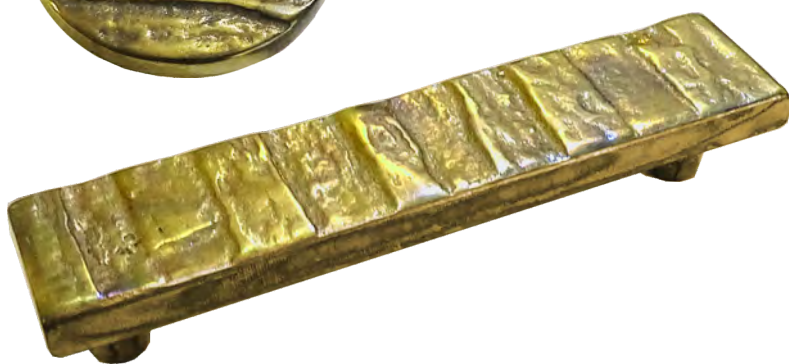

ving Matter

ARBORIS