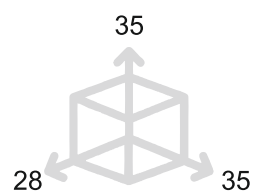

57

Champagne VR
Champagne VR

58

Feel. Touch. Live.

GAUDIUM

POMOLINO PER MOBILI - *FURNITURE KNOB*

PM1649

	Bronzo scuro <i>Dark bronze</i>	51
	Verde antico <i>Old green</i>	52
	Argentato <i>Silver</i>	53
	Bronzo chiaro <i>Light bronze</i>	54
	Nichel anticato <i>Nickel aged</i>	55
	Bronzo nero <i>Black bronze</i>	56
	Bronzo notte <i>Night bronze</i>	57
	Champagne VR <i>Champagne VR</i>	58