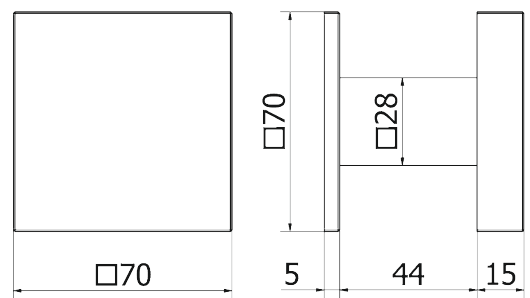

PL1637-70

Tutte le finiture disponibili escluse
51-52-53-54-55-56-57

All Finishing Available Excluding
51-52-53-54-55-56-57