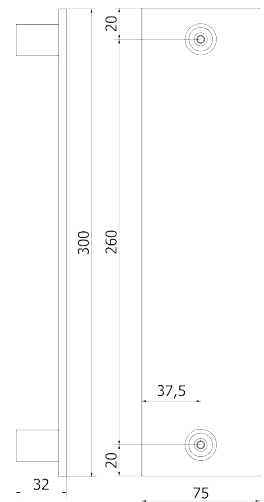

MANIGLIONI PER PORTE - DOOR PULL HANDLE

PM1664

300x35

300x75

Tutte le finiture disponibili escluse
51-52-53-54-55-56-57

All Finishing Available Excluding
51-52-53-54-55-56-57

ARTWORK

MANIGLIONI PER PORTE - *DOOR PULL HANDLE*