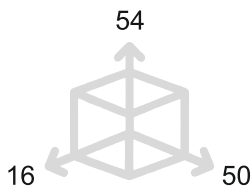

 Bronzo notte
Night bronze 57

 Champagne VR
Champagne VR 58

GAUDIUM

POMOLINO PER MOBILI - FURNITURE KNOB

PM1622

Bronzo scuro
Dark bronze

51

Verde antico
Old green