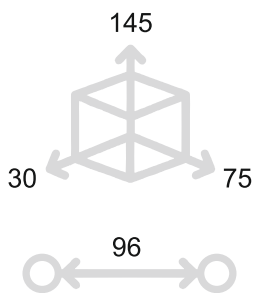

LATUS

MANIGLIETTA PER MOBILI - CABINET HANDLE

PM1647

Bronzo scuro
Dark bronze

51

Verde antico
Old green

52

Argentato
Silver

53

Bronzo chiaro
Light bronze

54

Nichel anticato
Nickel aged

55

Bronzo nero
Black bronze

56

Bronzo notte
Night bronze

57

Champagne VR
Champagne VR

58

Feel. Touch. Live.