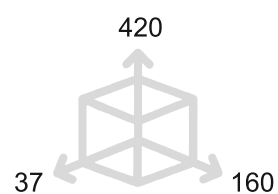

ARBORIS

MANETTONE PER PORTE - *DOOR PULL HANDLE*

MT4084

	Bronzo scuro <i>Dark bronze</i>	51
	Verde antico <i>Old green</i>	52
	Argentato <i>Silver</i>	53
	Bronzo chiaro <i>Light bronze</i>	54
	Nichel anticato <i>Nickel aged</i>	55
	Bronzo nero <i>Black bronze</i>	56
	Bronzo notte <i>Night bronze</i>	57
	Champagne VR <i>Champagne VR</i>	58