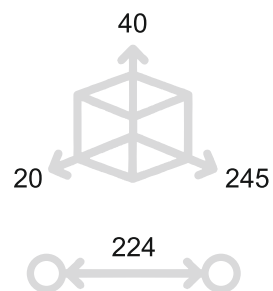

LATUS

MANIGLIETTA PER MOBILI - *CABINET HANDLE*

PM1645

	Bronzo scuro <i>Dark bronze</i>	51
	Verde antico <i>Old green</i>	52
	Argentato <i>Silver</i>	53
	Bronzo chiaro <i>Light bronze</i>	54
	Nichel anticato <i>Nickel aged</i>	55
	Bronzo nero <i>Black bronze</i>	56
	Bronzo notte <i>Night bronze</i>	57
	Champagne VR <i>Champagne VR</i>	58