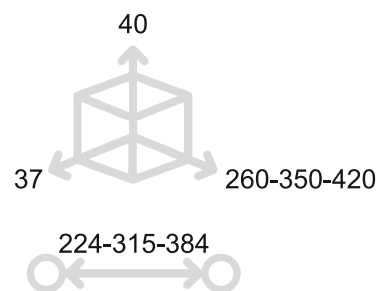

ARBORIS

MANETTONE PER PORTE - *DOOR PULL HANDLE*

MT4085

	Bronzo scuro <i>Dark bronze</i>	51
	Verde antico <i>Old green</i>	52
	Argentato <i>Silver</i>	53
	Bronzo chiaro <i>Light bronze</i>	54
	Nichel anticato <i>Nickel aged</i>	55
	Bronzo nero <i>Black bronze</i>	56
	Bronzo notte <i>Night bronze</i>	57
	Champagne VR <i>Champagne VR</i>	58