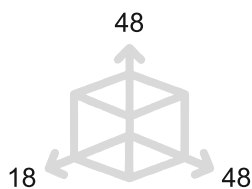

LATUS

NICCHIA PER PORTE SCORREVOLI
SLIDING DOOR HANDLE

NS4761

Bronzo scuro
Dark bronze

51

Verde antico
Old green

52

Argentato
Silver

53

Bronzo chiaro
Light bronze

54

Nichel anticato
Nickel aged

55

Bronzo nero
Black bronze

56

Bronzo notte
Night bronze

57

Champagne VR
Champagne VR

58

Feel. Touch. Live.