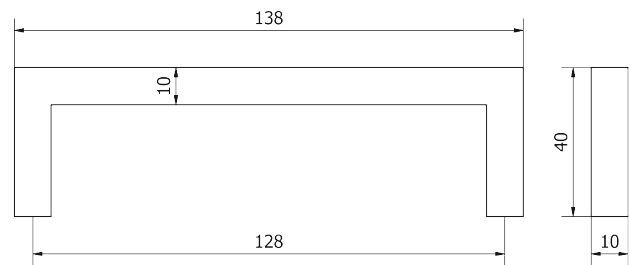

PM1659-128