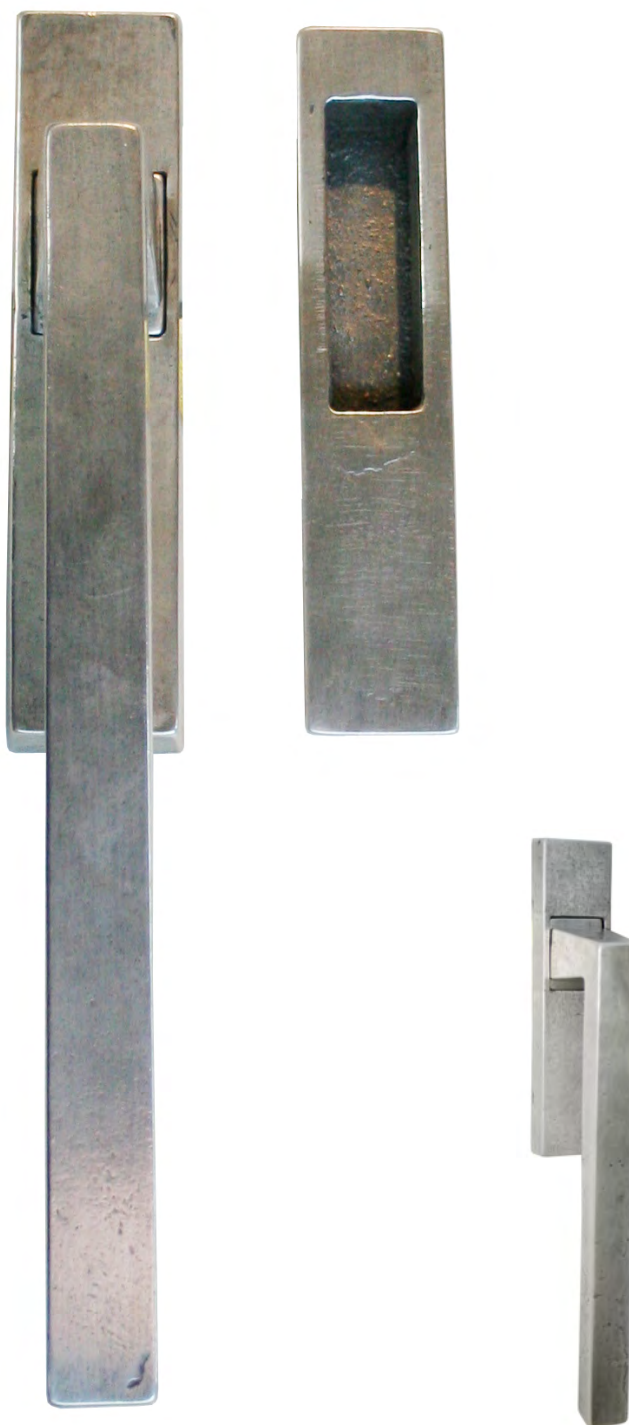

LATUS

MANIGLIONE PER PORTE ALZANTI SCORREVOLI
SLIDING DOOR PULL HANDLE

MG2176

Bronzo scuro
Dark bronze

51

Verde antico
Old green

52

Argentato
Silver

53

Bronzo chiaro
Light bronze

54

Nichel anticato
Nickel aged

55

Bronzo nero
Black bronze

56

Bronzo notte
Night bronze

57

Champagne VR
Champagne VR

58

Feel. Touch. Live.