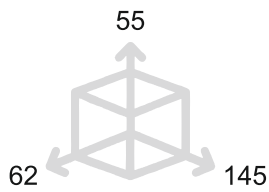

GAUDIUM

MANIGLIA PER PORTA - DOOR HANDLE

MG3412