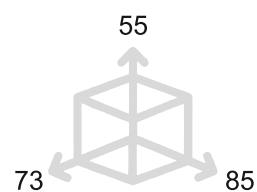

PL1628

Maniglia su placca
Handle on plate

MG3PL1628-1

	Bronzo scuro <i>Dark bronze</i>	51
	Verde antico <i>Old green</i>	52
	Argentato <i>Silver</i>	53
	Bronzo chiaro <i>Light bronze</i>	54
	Nichel anticato <i>Nickel aged</i>	55
	Bronzo nero <i>Black bronze</i>	56
	Bronzo notte <i>Night bronze</i>	57
	Champagne VR <i>Champagne VR</i>	58