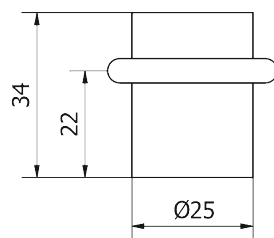

ARTWORK

FERMAPORTA - DOOR STOP

FP613