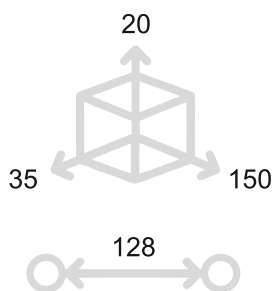

GAUDIUM

MANIGLIETTA PER MOBILI - *CABINET HANDLE*

PM1689

Bronzo scuro
Dark bronze

51

Verde antico
Old green

52

Argentato
Silver

53

Bronzo chiaro
Light bronze

54

Nichel anticato
Nickel aged

55

Bronzo nero
Black bronze

56

Bronzo notte
Night bronze

57

Champagne VR
Champagne VR

58

Feel. Touch. Live.