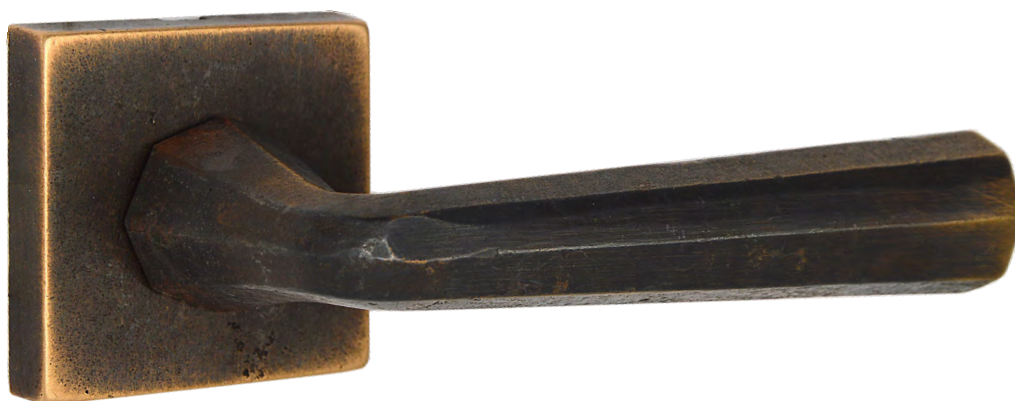

Nichel anticato
Nickel aged

55

Bronzo nero
Black bronze

56

Bronzo notte
Night bronze

57

Champagne VR
Champagne VR

58

Feel. Touch. Live.

LATUS

MANIGLIA PER PORTA - DOOR HANDLE

MG2332

MG3332

Maniglia su placca
Handle on plate

MG2331

Maniglia per finestra
Window handle