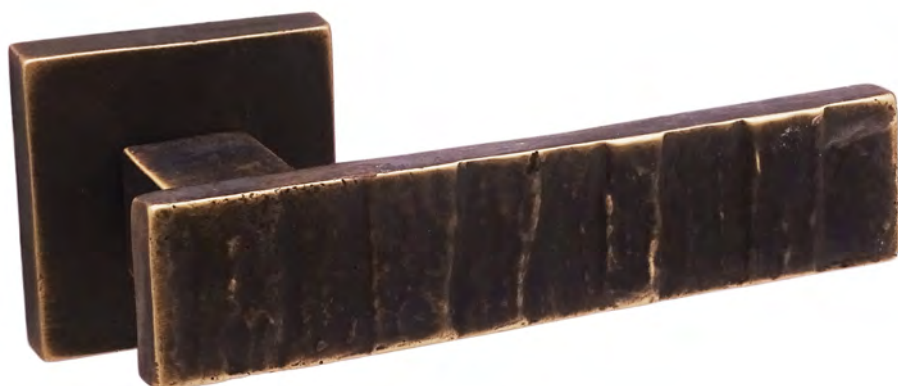

Notes

ARBO

ORIS

Feel. Touch. Live.

ARBORIS

MANETTONE PER PORTE - *DOOR PULL HANDLE*

MG2422

Maniglia su placca
Handle on plate