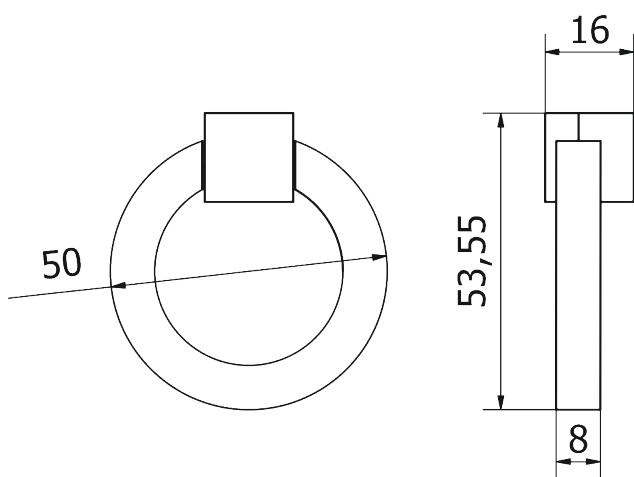

ARTWORK

MANIGLIETTE PER MOBILI - *CABINET HANDLES*

PM1710