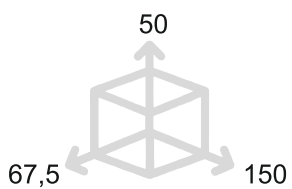

PRISMA-DK

ARTWORK

MANIGLIA PER PORTA - DOOR HANDLE

HARMONY

HARMONY-PLACCA

HARMONY-DK

Tutte le finiture disponibili escluse
51-52-53-54-55-56-57

All Finishing Available Excluding
51-52-53-54-55-56-57