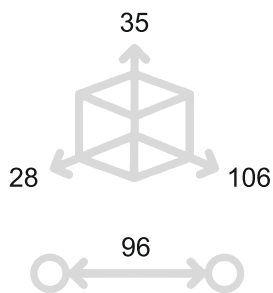

GAUDIUM

MANIGLIETTA PER MOBILI - *CABINET HANDLE*

PM1687

Bronzo scuro
Dark bronze

51

Verde antico
Old green

52

Argentato
Silver

53

Bronzo chiaro
Light bronze

54

Nichel anticato
Nickel aged

55

Bronzo nero
Black bronze

56

Bronzo notte
Night bronze

57

Champagne VR
Champagne VR

58

Feel. Touch. Live.