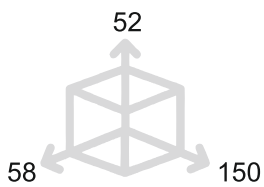

CLEVER-DK

Tutte le finiture disponibili escluse
51-52-53-54-55-56-57

All Finishing Available Excluding
51-52-53-54-55-56-57