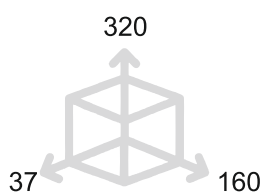

ARBORIS

MANETTONE PER PORTE - DOOR PULL HANDLE

MT4083

Bronzo scuro <i>Dark bronze</i>	51	
Verde antico <i>Old green</i>	52	
Argentato <i>Silver</i>	53	
Bronzo chiaro <i>Light bronze</i>	54	
Nichel anticato <i>Nickel aged</i>	55	
Bronzo nero <i>Black bronze</i>	56	
Bronzo notte <i>Night bronze</i>	57	
Champagne VR <i>Champagne VR</i>	58	

Feel. Touch. Live.