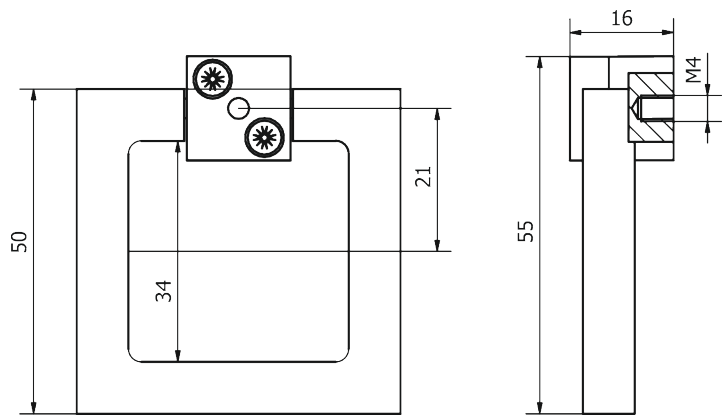

ARTWORK

MANIGLIETTE PER MOBILI - *CABINET HANDLES*

PM1711

ARTWORK

MANIGLIETTE PER MOBILI - *CABINET HANDLES*

PM1712

Tutte le finiture disponibili escluse
51-52-53-54-55-56-57

All Finishing Available Excluding
51-52-53-54-55-56-57