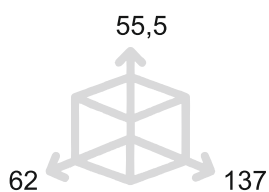

LATUS

MANIGLIA PER PORTA - DOOR HANDLE

MG2402