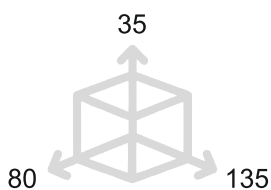

THERMAE

PORTA CARTA - PAPER HOLDER

AB128

Bronzo scuro
Dark bronze

51

Verde antico
Old green

52

Argentato
Silver

53

Bronzo chiaro
Light bronze

54

Nichel anticato
Nickel aged

55

Bronzo nero
Black bronze

56

Bronzo notte
Night bronze

57

Champagne VR
Champagne VR

58

Feel. Touch. Live.