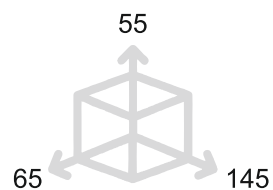

LATUS

MANIGLIA PER PORTA - DOOR HANDLE

MG2092

Maniglia su placca
Handle on plate

MG2091

Maniglia per finestra
Window handle

MG2093

	Bronzo scuro <i>Dark bronze</i>	51
	Verde antico <i>Old green</i>	52
	Argentato <i>Silver</i>	53
	Bronzo chiaro <i>Light bronze</i>	54
	Nichel anticato <i>Nickel aged</i>	55
	Bronzo nero <i>Black bronze</i>	56
	Bronzo notte <i>Night bronze</i>	57
	Champagne VR <i>Champagne VR</i>	58