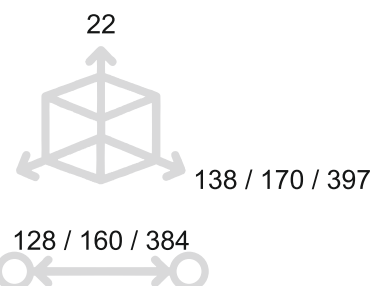

MANIGLIETTA PER MOBILI - CABINET HANDLE

PM1615 (128 / 160)

PM1616 (384)

 Bronzo scuro
Dark bronze 51

 Verde antico
Old green 52

 Argentato
Silver 53

 Bronzo chiaro
Light bronze 54

 Nichel anticato
Nickel aged 55