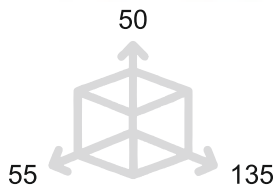

PELLITUS

MANIGLIA PER PORTA - DOOR HANDLE

MG5122