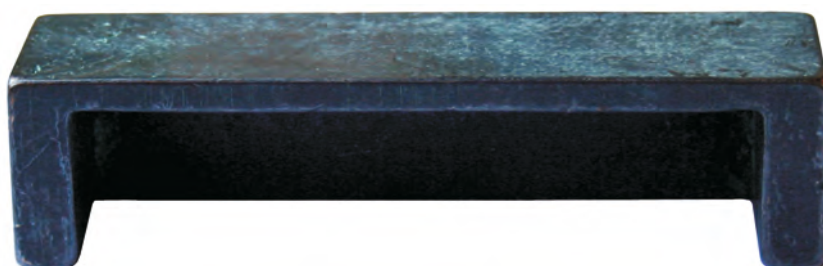

 Bronzo nero
Black bronze 56

 Bronzo notte
Night bronze 57

 Champagne VR
Champagne VR 58

LATUS

MANIGLIETTA PER MOBILI - CABINET HANDLE

PM1575 (96)

PM1574 (64)

Bronzo scuro
Dark bronze