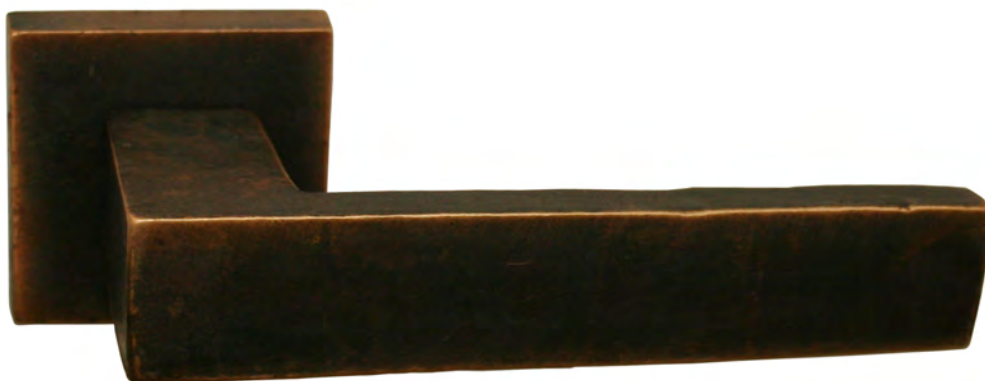

LATUS

MANIGLIA PER PORTA - DOOR HANDLE

MG2252

Maniglia su placca
Handle on plate

MG2251

Maniglia per finestra
Window handle

MG2253

	Bronzo scuro <i>Dark bronze</i>	51
	Verde antico <i>Old green</i>	52
	Argentato <i>Silver</i>	53
	Bronzo chiaro <i>Light bronze</i>	54
	Nichel anticato <i>Nickel aged</i>	55
	Bronzo nero <i>Black bronze</i>	56
	Bronzo notte <i>Night bronze</i>	57
	Champagne VR <i>Champagne VR</i>	58