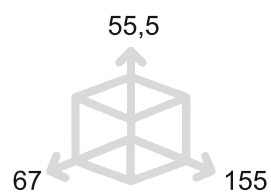

LATUS

MANIGLIA PER PORTA - DOOR HANDLE

MG2252

Maniglia su placca
Handle on plate

MG2251

Maniglia per finestra
Window handle

MG2253

	Bronzo scuro <i>Dark bronze</i>	51
	Verde antico <i>Old green</i>	52
	Argentato <i>Silver</i>	53
	Bronzo chiaro <i>Light bronze</i>	54
	Nichel anticato <i>Nickel aged</i>	55
	Bronzo nero <i>Black bronze</i>	56
	Bronzo notte <i>Night bronze</i>	57
	Champagne VR <i>Champagne VR</i>	58