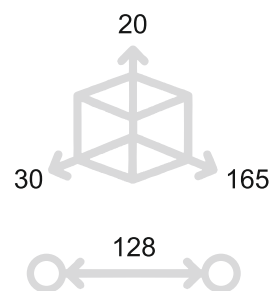

57

Champagne VR
Champagne VR

58

Feel. Touch. Live.

GAUDIUM

MANIGLIETTA PER MOBILI - *CABINET HANDLE*

PM1688

	Bronzo scuro <i>Dark bronze</i>	51
	Verde antico <i>Old green</i>	52
	Argentato <i>Silver</i>	53
	Bronzo chiaro <i>Light bronze</i>	54
	Nichel anticato <i>Nickel aged</i>	55
	Bronzo nero <i>Black bronze</i>	56
	Bronzo notte <i>Night bronze</i>	57
	Champagne VR <i>Champagne VR</i>	58