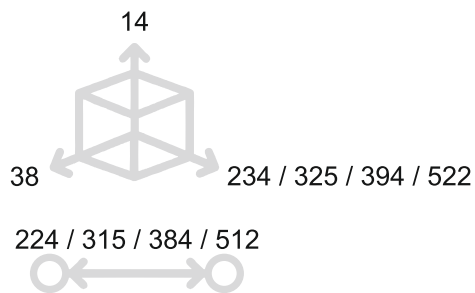

LATUS

MANIGLIETTA PER MOBILI - CABINET HANDLE

PM1610 (224)

PM1576 (315)

PM1577 (384)

PM1578 (512)

Bronzo scuro
Dark bronze

51