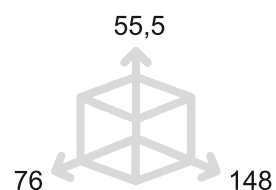

GAUDIUM

MANIGLIA PER PORTA - DOOR HANDLE

MG2062

MG3062

Maniglia su placca
Handle on plate

Maniglia per finestra
Window handle

MG2061

MG3061