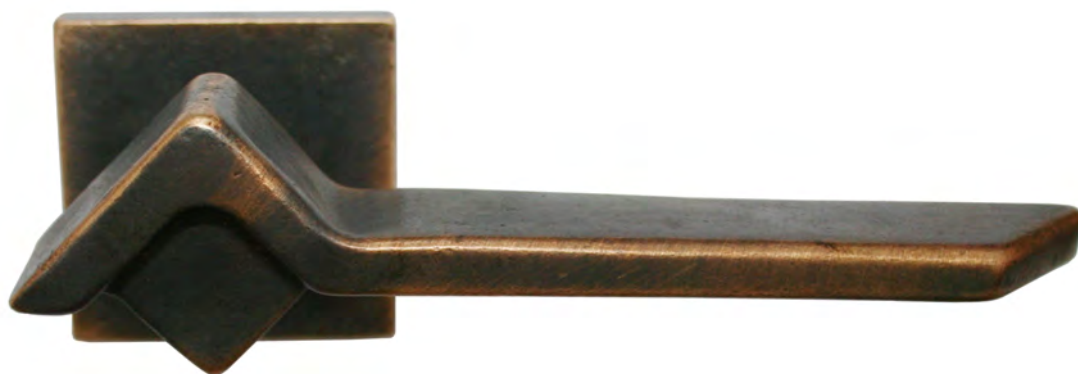

GAUDIUM

MANIGLIA PER PORTA - DOOR HANDLE

MG2052