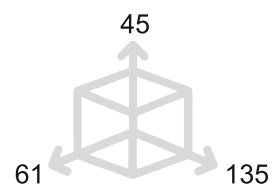

ARTWORK

MANIGLIA PER PORTA - DOOR HANDLE

PRISMA

PRISMA-PLACCA

PRISMA-DK