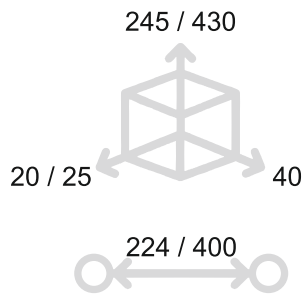

LATUS

MANETTONE PER PORTE - DOORS PULL HANDLE

MT4062

Bronzo scuro
Dark bronze

51

Verde antico
Old green

52

Argentato
Silver

53

Bronzo chiaro
Light bronze

54

Nichel anticato
Nickel aged

55

Bronzo nero
Black bronze

56

Bronzo notte
Night bronze

57

Champagne VR
Champagne VR

58

Feel. Touch. Live.