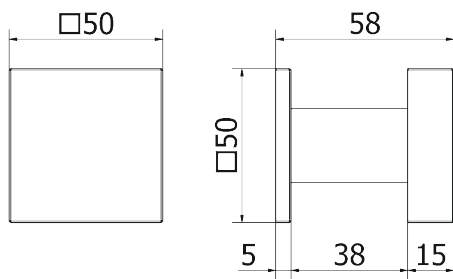

ARTWORK

POMOLO PER PORTA - DOOR KNOB

PL1637

PL1637-50