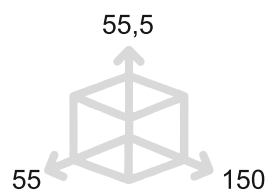

Feel. Touch. Live.

PELLITUS

MANIGLIA PER PORTA - DOOR HANDLE

MG2112

MG2112-EP1

MG2112-EP2

MG2112-EP3

MG2112-EP4