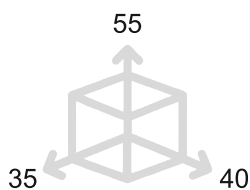

LATUS

POMOLINO PER MOBILI - FURNITURE KNOB

PM1665

Bronzo scuro
Dark bronze

51

Verde antico
Old green

52

Argentato
Silver

53

Bronzo chiaro
Light bronze

54

Nichel anticato
Nickel aged

55

Bronzo nero
Black bronze

56

Bronzo notte
Night bronze

57

Champagne VR
Champagne VR

58

Feel. Touch. Live.