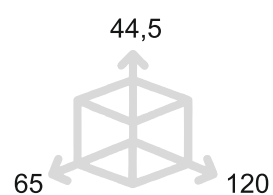

Maniglie per finestra
Window handle

MG3373