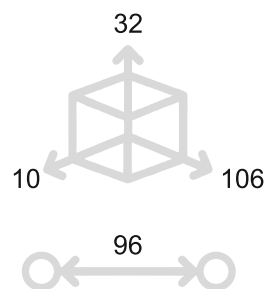

57

Champagne VR
Champagne VR

58

Feel. Touch. Live.

LATUS

MANIGLIETTA PER MOBILI - CABINET HANDLE

PM1683

	Bronzo scuro <i>Dark bronze</i>	51
	Verde antico <i>Old green</i>	52
	Argentato <i>Silver</i>	53
	Bronzo chiaro <i>Light bronze</i>	54
	Nichel anticato <i>Nickel aged</i>	55
	Bronzo nero <i>Black bronze</i>	56
	Bronzo notte <i>Night bronze</i>	57
	Champagne VR <i>Champagne VR</i>	58