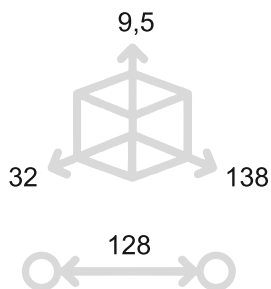

ARBORIS

MANIGLIETTA PER MOBILI - *CABINET HANDLE*

PM1653

Bronzo scuro
Dark bronze

51

Verde antico
Old green

52

Argentato
Silver

53

Bronzo chiaro
Light bronze

54

Nichel anticato
Nickel aged

55

Bronzo nero
Black bronze

56

Bronzo notte
Night bronze

57

Champagne VR
Champagne VR

58

Feel. Touch. Live.