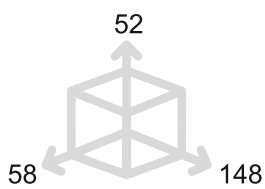

IRIS-DK

Tutte le finiture disponibili escluse
51-52-53-54-55-56-57

All Finishing Available Excluding
51-52-53-54-55-56-57