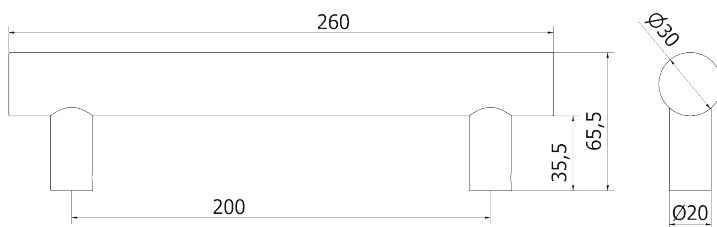

ARTWORK

MANIGLIONI PER PORTE - *DOOR PULL HANDLE*

MT4086