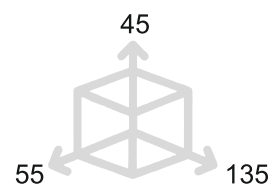

ARTWORK

MANIGLIA PER PORTA - DOOR HANDLE

VITTORIA - RS28

VITTORIA-PLACCA

VITTORIA-DK

ARTWORK

MANIGLIA PER PORTA - DOOR HANDLE

IRIS