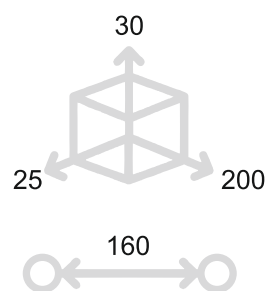

57

Champagne VR
Champagne VR

58

Feel. Touch. Live.

ARBORIS

MANIGLIETTA PER MOBILI - CABINET HANDLE

PM1652

	Bronzo scuro <i>Dark bronze</i>	51
	Verde antico <i>Old green</i>	52
	Argentato <i>Silver</i>	53
	Bronzo chiaro <i>Light bronze</i>	54
	Nichel anticato <i>Nickel aged</i>	55
	Bronzo nero <i>Black bronze</i>	56
	Bronzo notte <i>Night bronze</i>	57
	Champagne VR <i>Champagne VR</i>	58