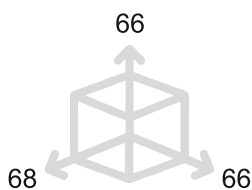

GAUDIUM

POMOLO PER PORTA - DOOR KNOB

PL1633