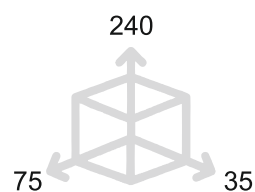

57

Champagne VR
Champagne VR

58

Feel. Touch. Live.

LATUS

MANIGLIONE PER PORTE ALZANTI SCORREVOLI
SLIDING DOOR PULL HANDLE

MG2186

	Bronzo scuro <i>Dark bronze</i>	51
	Verde antico <i>Old green</i>	52
	Argentato <i>Silver</i>	53
	Bronzo chiaro <i>Light bronze</i>	54
	Nichel anticato <i>Nickel aged</i>	55
	Bronzo nero <i>Black bronze</i>	56
	Bronzo notte <i>Night bronze</i>	57
	Champagne VR <i>Champagne VR</i>	58