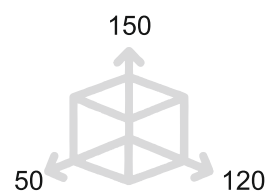

LATUS

BATTENTE PER PORTE - DOOR KNOCKER

BT1519

	Bronzo scuro <i>Dark bronze</i>	51
	Verde antico <i>Old green</i>	52
	Argentato <i>Silver</i>	53
	Bronzo chiaro <i>Light bronze</i>	54
	Nichel anticato <i>Nickel aged</i>	55
	Bronzo nero <i>Black bronze</i>	56
	Bronzo notte <i>Night bronze</i>	57
	Champagne VR <i>Champagne VR</i>	58