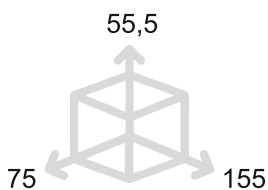

LATUS

MANIGLIA PER PORTA - DOOR HANDLE

MG2292

MG3292

Maniglia su placca
Handle on plate

MG2291

Maniglia per finestra
Window handle

MG2293