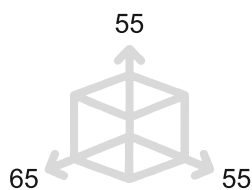

LATUS

APPENDIABITO - HOOK

PA335

Bronzo scuro
Dark bronze

51

Verde antico
Old green

52

Argentato
Silver

53

Bronzo chiaro
Light bronze

54

Nichel anticato
Nickel aged

55

Bronzo nero
Black bronze

56

Bronzo notte
Night bronze

57

Champagne VR
Champagne VR

58

Feel. Touch. Live.