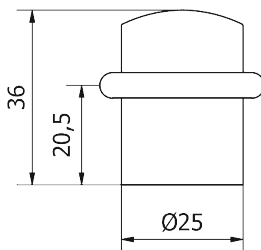

ARTWORK

FERMAPORTA - DOOR STOP

FP602