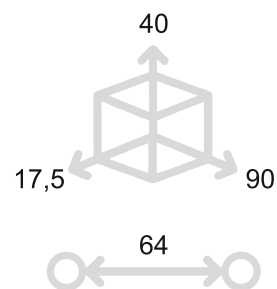

57

Champagne VR
Champagne VR

58

Feel. Touch. Live.

GAUDIUM

MANIGLIETTA PER MOBILI - CABINET HANDLE

PM1632

	Bronzo scuro <i>Dark bronze</i>	51
	Verde antico <i>Old green</i>	52
	Argentato <i>Silver</i>	53
	Bronzo chiaro <i>Light bronze</i>	54
	Nichel anticato <i>Nickel aged</i>	55
	Bronzo nero <i>Black bronze</i>	56
	Bronzo notte <i>Night bronze</i>	57
	Champagne VR <i>Champagne VR</i>	58