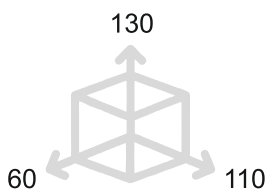

GAUDIUM

BATTENTE PER PORTE - DOOR KNOCKER

BT1530

Bronzo scuro
Dark bronze

51

Verde antico
Old green

52

Argentato
Silver

53

Bronzo chiaro
Light bronze

54

Nichel anticato
Nickel aged

55

Bronzo nero
Black bronze

56

Bronzo notte
Night bronze

57

Champagne VR
Champagne VR

58

Feel. Touch. Live.