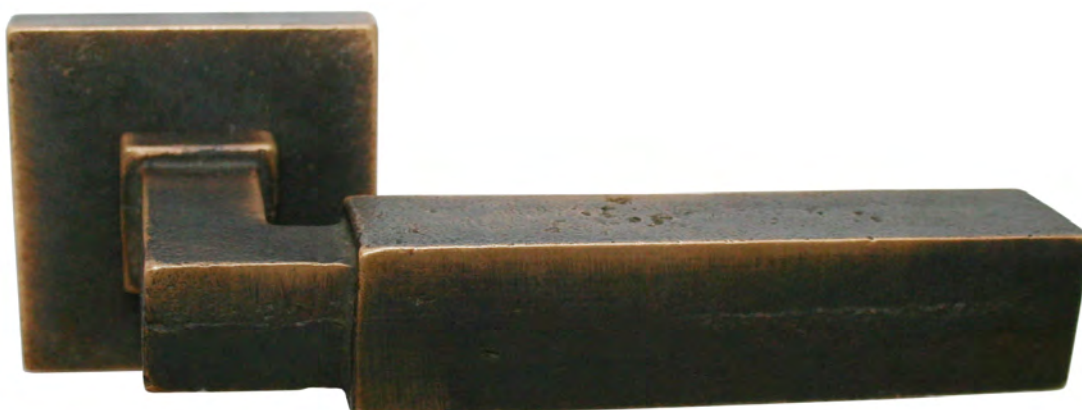

LATUS

MANIGLIA PER PORTA - DOOR HANDLE

MG2092

Maniglia su placca
Handle on plate

MG2091

Maniglia per finestra
Window handle

MG2093

	Bronzo scuro <i>Dark bronze</i>	51
	Verde antico <i>Old green</i>	52
	Argentato <i>Silver</i>	53
	Bronzo chiaro <i>Light bronze</i>	54
	Nichel anticato <i>Nickel aged</i>	55
	Bronzo nero <i>Black bronze</i>	56
	Bronzo notte <i>Night bronze</i>	57
	Champagne VR <i>Champagne VR</i>	58