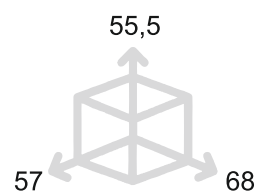

LATUS

POMOLO PER PORTE - *DOORS KNOB*

PL1640

	Bronzo scuro <i>Dark bronze</i>	51
	Verde antico <i>Old green</i>	52
	Argentato <i>Silver</i>	53
	Bronzo chiaro <i>Light bronze</i>	54
	Nichel anticato <i>Nickel aged</i>	55
	Bronzo nero <i>Black bronze</i>	56
	Bronzo notte <i>Night bronze</i>	57
	Champagne VR <i>Champagne VR</i>	58