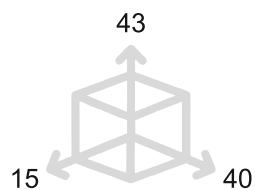

LATUS

POMOLINO PER MOBILI - FURNITURE KNOB

PM1623

	Bronzo scuro <i>Dark bronze</i>	51
	Verde antico <i>Old green</i>	52
	Argentato <i>Silver</i>	53
	Bronzo chiaro <i>Light bronze</i>	54
	Nichel anticato <i>Nickel aged</i>	55
	Bronzo nero <i>Black bronze</i>	56
	Bronzo notte <i>Night bronze</i>	57
	Champagne VR <i>Champagne VR</i>	58