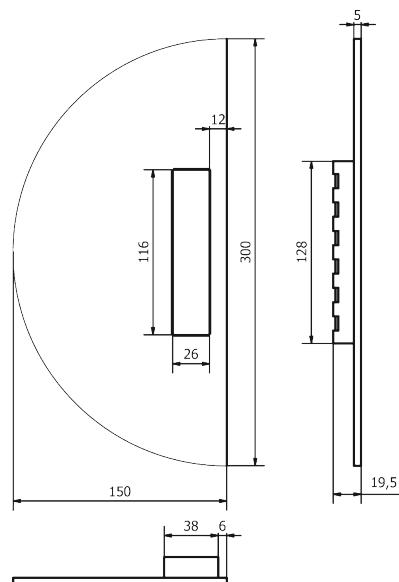

ARTWORK

NICCHIE PER PORTE SCORREVOLI
SLIDING DOOR HANDLE

NS4752

Tutte le finiture disponibili escluse
51-52-53-54-55-56-57

All Finishing Available Excluding
51-52-53-54-55-56-57