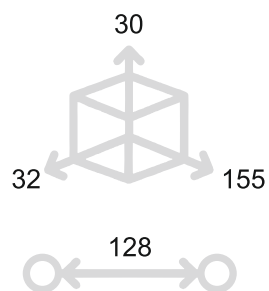

57

Champagne VR
Champagne VR

58

Feel. Touch. Live.

GAUDIUM

MANIGLIETTA PER MOBILI - *CABINET HANDLE*

PM1644

	Bronzo scuro <i>Dark bronze</i>	51
	Verde antico <i>Old green</i>	52
	Argentato <i>Silver</i>	53
	Bronzo chiaro <i>Light bronze</i>	54
	Nichel anticato <i>Nickel aged</i>	55
	Bronzo nero <i>Black bronze</i>	56
	Bronzo notte <i>Night bronze</i>	57
	Champagne VR <i>Champagne VR</i>	58