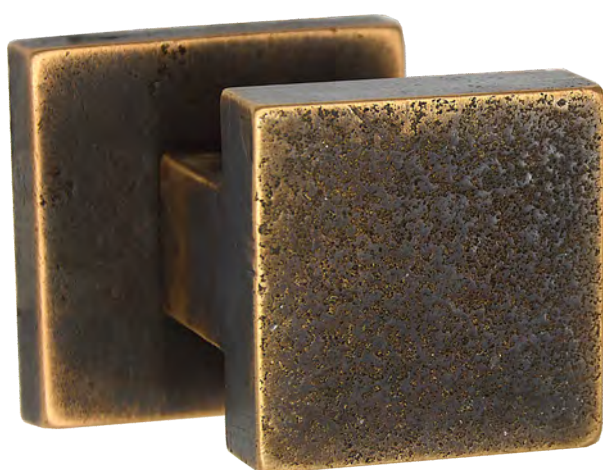

57

Champagne VR
Champagne VR

58

Feel. Touch. Live.

LATUS

POMOLO PER PORTE - *DOORS KNOB*

PL1640

	Bronzo scuro <i>Dark bronze</i>	51
	Verde antico <i>Old green</i>	52
	Argentato <i>Silver</i>	53
	Bronzo chiaro <i>Light bronze</i>	54
	Nichel anticato <i>Nickel aged</i>	55
	Bronzo nero <i>Black bronze</i>	56
	Bronzo notte <i>Night bronze</i>	57
	Champagne VR <i>Champagne VR</i>	58

LATUS

POMOLO PER PORTE - DOORS KNOB

PL1623

Bronzo scuro
Dark bronze

51

Verde antico
Old green

52

Argentato
Silver