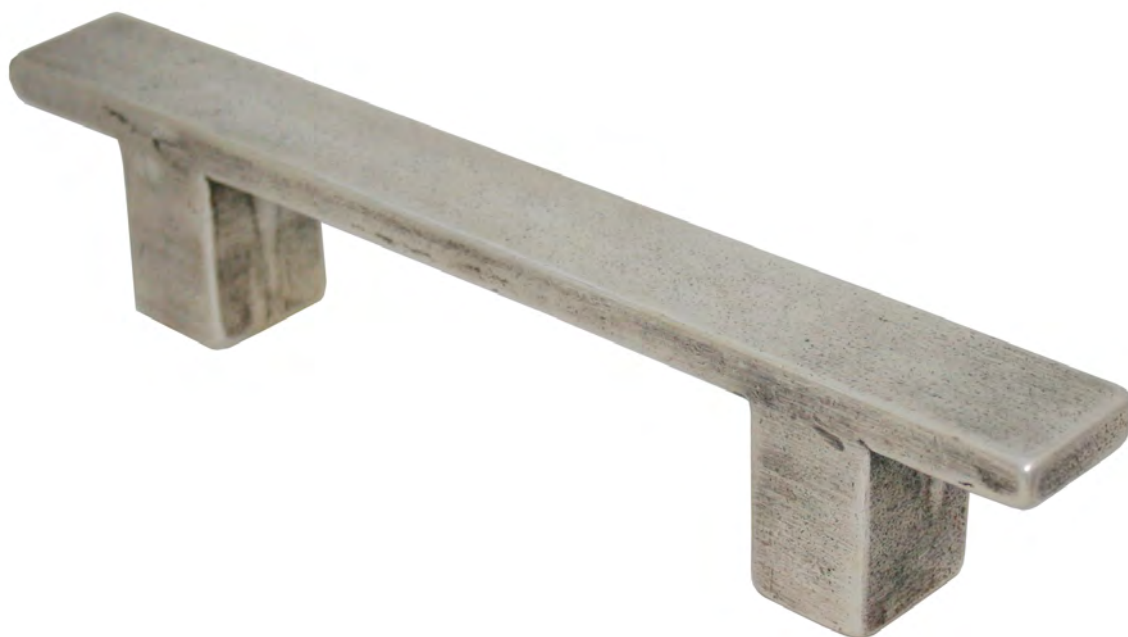

57

Champagne VR
Champagne VR

58

Feel. Touch. Live.

LATUS

MANETTONE PER PORTE - DOORS PULL HANDLE

MT4051

	Bronzo scuro <i>Dark bronze</i>	51
	Verde antico <i>Old green</i>	52
	Argentato <i>Silver</i>	53
	Bronzo chiaro <i>Light bronze</i>	54
	Nichel anticato <i>Nickel aged</i>	55
	Bronzo nero <i>Black bronze</i>	56
	Bronzo notte <i>Night bronze</i>	57
	Champagne VR <i>Champagne VR</i>	58