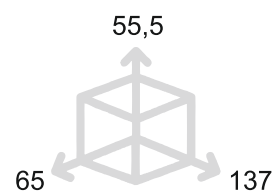

Maniglia per finestra
Window handle

MG2333