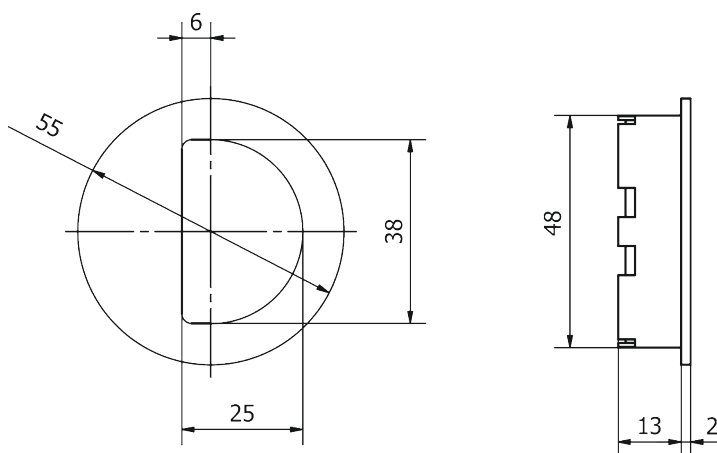

ARTWORK

NICCHIE PER PORTE SCORREVOLI
SLIDING DOOR HANDLE

NS4754

Tutte le finiture disponibili escluse
51-52-53-54-55-56-57

All Finishing Available Excluding
51-52-53-54-55-56-57