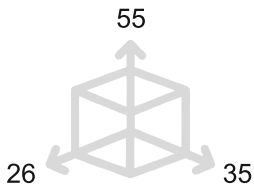

GAUDIUM

POMOLINO PER MOBILI - FURNITURE KNOB

PM1650

Bronzo scuro
Dark bronze

51

Verde antico
Old green

52

Argentato
Silver

53

Bronzo chiaro
Light bronze

54

Nichel anticato
Nickel aged

55

Bronzo nero
Black bronze

56

Bronzo notte
Night bronze

57

Champagne VR
Champagne VR

58

Feel. Touch. Live.