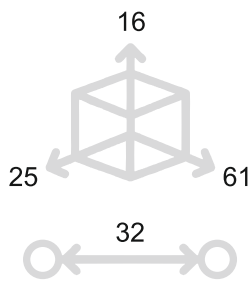

GAUDIUM

POMOLINO PER MOBILI - FURNITURE KNOB

PM1635

Bronzo scuro
Dark bronze

51

Verde antico
Old green

52

Argentato
Silver

53

Bronzo chiaro
Light bronze

54

Nichel anticato
Nickel aged

55

Bronzo nero
Black bronze

56

Bronzo notte
Night bronze

57

Champagne VR
Champagne VR

58

Feel. Touch. Live.