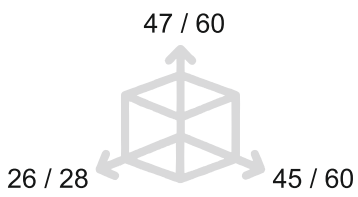

 Champagne VR
Champagne VR 58

GAUDIUM

POMOLINO PER MOBILI - FURNITURE KNOB

PM1597

PM1598

Bronzo scuro
Dark bronze

51

Verde antico
Old green