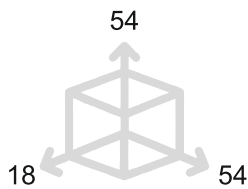

LATUS

NICCHIA PER PORTE SCORREVOLI
SLIDING DOOR HANDLE

NS4737-WC

NS4737-FN

NS4739

Bronzo scuro
Dark bronze

51

Verde antico
Old green