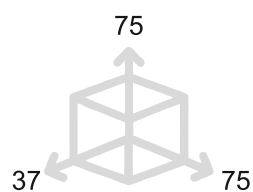

ARBORIS

MANIGLIETTA PER MOBILI - *CABINET HANDLE*

PM1655

	Bronzo scuro <i>Dark bronze</i>	51
	Verde antico <i>Old green</i>	52
	Argentato <i>Silver</i>	53
	Bronzo chiaro <i>Light bronze</i>	54
	Nichel anticato <i>Nickel aged</i>	55
	Bronzo nero <i>Black bronze</i>	56
	Bronzo notte <i>Night bronze</i>	57
	Champagne VR <i>Champagne VR</i>	58