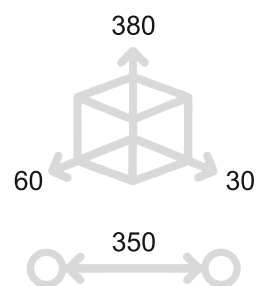

57

Champagne VR
Champagne VR

58

Feel. Touch. Live.

GAUDIUM

MANETTONE PER PORTE - *DOOR PULL HANDLE*

MT4050

	Bronzo scuro <i>Dark bronze</i>	51
	Verde antico <i>Old green</i>	52
	Argentato <i>Silver</i>	53
	Bronzo chiaro <i>Light bronze</i>	54
	Nichel anticato <i>Nickel aged</i>	55
	Bronzo nero <i>Black bronze</i>	56
	Bronzo notte <i>Night bronze</i>	57
	Champagne VR <i>Champagne VR</i>	58