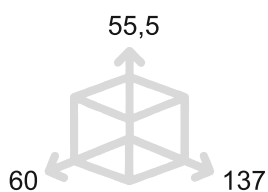

LATUS

MANIGLIA PER PORTA - DOOR HANDLE

MG2322