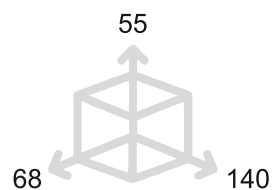

Maniglie per finestra
Window handle

MG3083