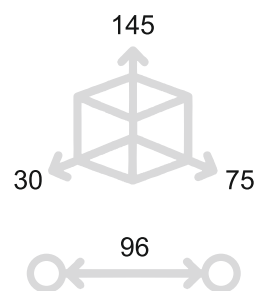

57

Champagne VR
Champagne VR

58

Feel. Touch. Live.

LATUS

MANIGLIETTA PER MOBILI - CABINET HANDLE

PM1646

	Bronzo scuro <i>Dark bronze</i>	51
	Verde antico <i>Old green</i>	52
	Argentato <i>Silver</i>	53
	Bronzo chiaro <i>Light bronze</i>	54
	Nichel anticato <i>Nickel aged</i>	55
	Bronzo nero <i>Black bronze</i>	56
	Bronzo notte <i>Night bronze</i>	57
	Champagne VR <i>Champagne VR</i>	58