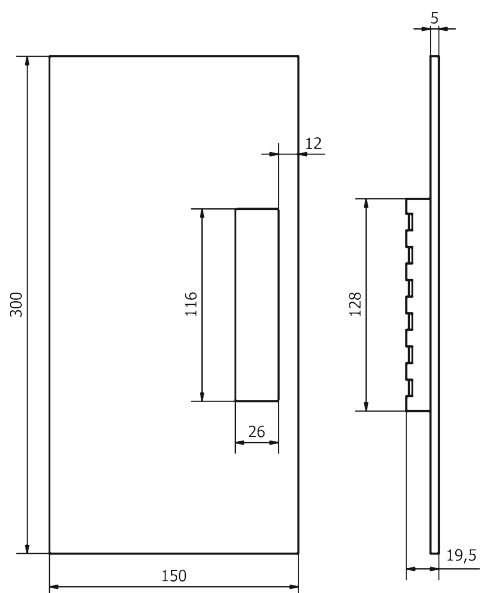

ARTWORK

NICCHIE PER PORTE SCORREVOLI
SLIDING DOOR HANDLE

NS4751