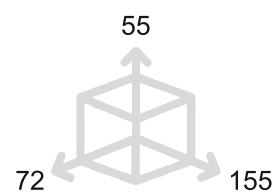

GAUDIUM

MANIGLIA PER PORTA - DOOR HANDLE

MG3392

Maniglia su placca
Handle on plate

MG3391

Maniglie per finestra
Window handle

MG3393

	Bronzo scuro <i>Dark bronze</i>	51
	Verde antico <i>Old green</i>	52
	Argentato <i>Silver</i>	53
	Bronzo chiaro <i>Light bronze</i>	54
	Nichel anticato <i>Nickel aged</i>	55
	Bronzo nero <i>Black bronze</i>	56
	Bronzo notte <i>Night bronze</i>	57
	Champagne VR <i>Champagne VR</i>	58