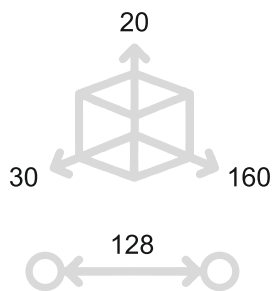

GAUDIUM

MANIGLIETTA PER MOBILI - *CABINET HANDLE*

PM1637

Bronzo scuro
Dark bronze

51

Verde antico
Old green

52

Argentato
Silver

53

Bronzo chiaro
Light bronze

54

Nichel anticato
Nickel aged

55

Bronzo nero
Black bronze

56

Bronzo notte
Night bronze

57

Champagne VR
Champagne VR

58

Feel. Touch. Live.