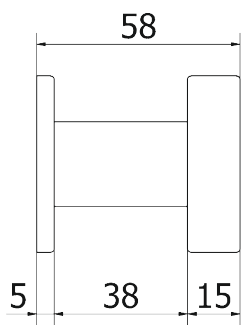

ARTWORK

POMOLO PER PORTA - DOOR KNOB

PL1638

PL1638-50