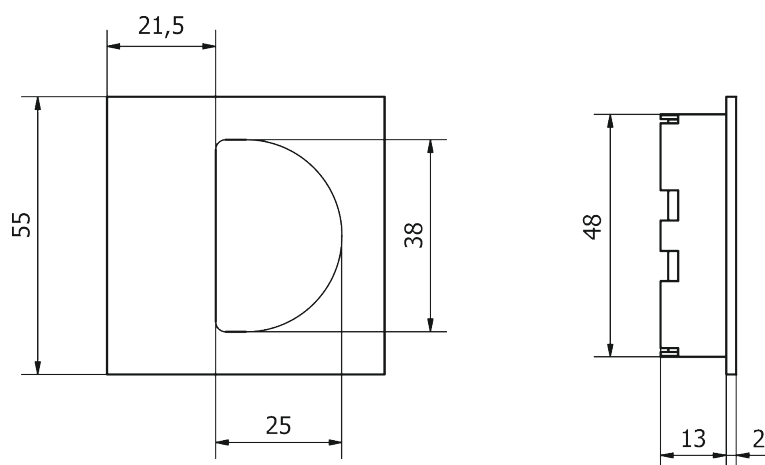

ARTWORK

NICCHIE PER PORTE SCORREVOLI
SLIDING DOOR HANDLE

NS4753