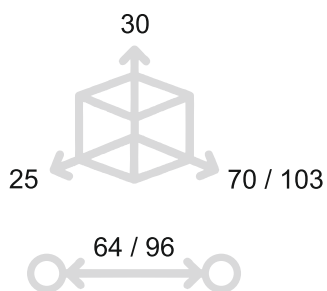

 Bronzo nero
Black bronze 56

 Bronzo notte
Night bronze 57

 Champagne VR
Champagne VR 58

LATUS

MANIGLIETTA PER MOBILI - CABINET HANDLE

PM1575 (96)

PM1574 (64)

Bronzo scuro
Dark bronze