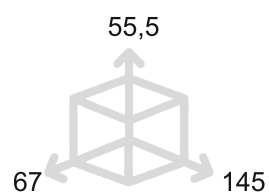

Maniglie per finestra
Window handle

MG2423