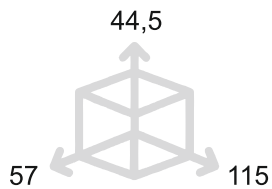

MG3382-RS34