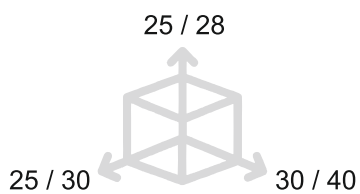

PM1617

Bronzo scuro
Dark bronze

51

Verde antico
Old green

52

Argentato
Silver

53

Bronzo chiaro
Light bronze

54

Nichel anticato
Nickel aged

55

Bronzo nero
Black bronze

56

Bronzo notte
Night bronze

57

Champagne VR
Champagne VR

58

Feel. Touch. Live.