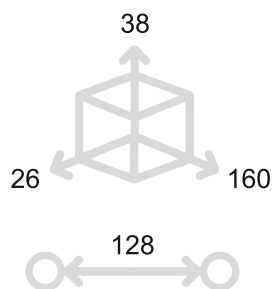

ARBORIS

MANIGLIETTA PER MOBILI - *CABINET HANDLE*

PM1658

Bronzo scuro
Dark bronze

51

Verde antico
Old green

52

Argentato
Silver

53

Bronzo chiaro
Light bronze

54

Nichel anticato
Nickel aged

55

Bronzo nero
Black bronze

56

Bronzo notte
Night bronze

57

Champagne VR
Champagne VR

58

Feel. Touch. Live.