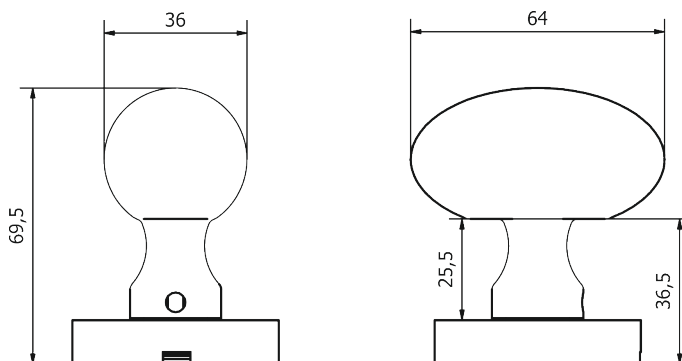

ARTWORK

POMOLO PER PORTA - DOOR KNOB

PL1634

Tutte le finiture disponibili escluse
51-52-53-54-55-56-57

All Finishing Available Excluding
51-52-53-54-55-56-57