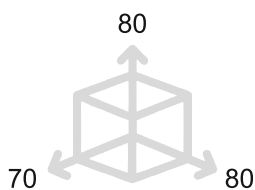

LATUS

POMOLO PER PORTE - DOORS KNOB

PL1623

Bronzo scuro
Dark bronze

51

Verde antico
Old green

52

Argentato
Silver

53

Bronzo chiaro
Light bronze

54

Nichel anticato
Nickel aged

55

Bronzo nero
Black bronze

56

Bronzo notte
Night bronze

57

Champagne VR
Champagne VR

58

Feel. Touch. Live.