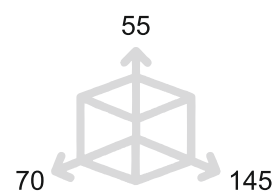

Maniglie per finestra
Window handle

MG3213