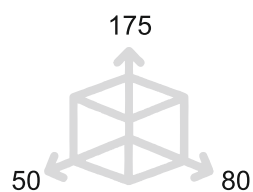

GAUDIUM

BATTENTE PER PORTE - DOOR KNOCKER

BT1529

	Bronzo scuro <i>Dark bronze</i>	51
	Verde antico <i>Old green</i>	52
	Argentato <i>Silver</i>	53
	Bronzo chiaro <i>Light bronze</i>	54
	Nichel anticato <i>Nickel aged</i>	55
	Bronzo nero <i>Black bronze</i>	56
	Bronzo notte <i>Night bronze</i>	57
	Champagne VR <i>Champagne VR</i>	58