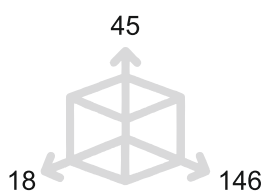

LATUS

NICCHIA PER PORTE SCORREVOLI
SLIDING DOOR HANDLE

PM1571

Bronzo scuro
Dark bronze

51

Verde antico
Old green

52

Argentato
Silver

53

Bronzo chiaro
Light bronze

54

Nichel anticato
Nickel aged

55

Bronzo nero
Black bronze

56

Bronzo notte
Night bronze

57

Champagne VR
Champagne VR

58

Feel. Touch. Live.