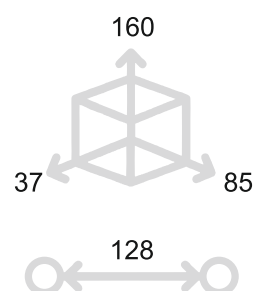

ARBORIS

MANIGLIETTA PER MOBILI - *CABINET HANDLE*

PM1657

	Bronzo scuro <i>Dark bronze</i>	51
	Verde antico <i>Old green</i>	52
	Argentato <i>Silver</i>	53
	Bronzo chiaro <i>Light bronze</i>	54
	Nichel anticato <i>Nickel aged</i>	55
	Bronzo nero <i>Black bronze</i>	56
	Bronzo notte <i>Night bronze</i>	57
	Champagne VR <i>Champagne VR</i>	58