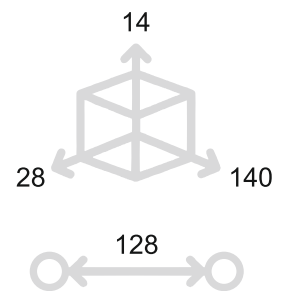

GAUDIUM

MANIGLIETTA PER MOBILI - *CABINET HANDLE*

PM1677

	Bronzo scuro <i>Dark bronze</i>	51
	Verde antico <i>Old green</i>	52
	Argentato <i>Silver</i>	53
	Bronzo chiaro <i>Light bronze</i>	54
	Nichel anticato <i>Nickel aged</i>	55
	Bronzo nero <i>Black bronze</i>	56
	Bronzo notte <i>Night bronze</i>	57
	Champagne VR <i>Champagne VR</i>	58