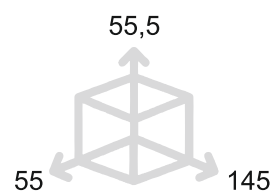

LATUS

MANIGLIA PER PORTA - DOOR HANDLE

MG2202

MG3202

Maniglia su placca
Handle on plate

Maniglia per finestra
Window handle

MG2201

MG2203