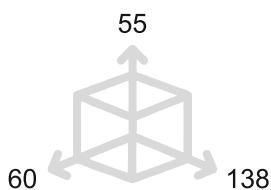

GAUDIUM

MANIGLIA PER PORTA - DOOR HANDLE

MG3102