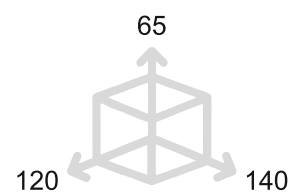

THERMAE

PORTA SAPONE - SOAP HOLDER

AB130-MR

	Bronzo scuro <i>Dark bronze</i>	51
	Verde antico <i>Old green</i>	52
	Argentato <i>Silver</i>	53
	Bronzo chiaro <i>Light bronze</i>	54
	Nichel anticato <i>Nickel aged</i>	55
	Bronzo nero <i>Black bronze</i>	56
	Bronzo notte <i>Night bronze</i>	57
	Champagne VR <i>Champagne VR</i>	58