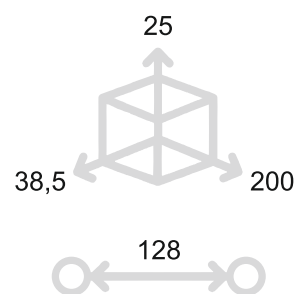

57

Champagne VR
Champagne VR

58

Feel. Touch. Live.

LATUS

MANETTONE PER PORTE - DOORS PULL HANDLE

MT4051

	Bronzo scuro <i>Dark bronze</i>	51
	Verde antico <i>Old green</i>	52
	Argentato <i>Silver</i>	53
	Bronzo chiaro <i>Light bronze</i>	54
	Nichel anticato <i>Nickel aged</i>	55
	Bronzo nero <i>Black bronze</i>	56
	Bronzo notte <i>Night bronze</i>	57
	Champagne VR <i>Champagne VR</i>	58