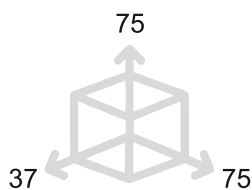

ARBORIS

MANIGLIETTA PER MOBILI - CABINET HANDLE

PM1654

Bronzo scuro <i>Dark bronze</i>	51	
Verde antico <i>Old green</i>	52	
Argentato <i>Silver</i>	53	
Bronzo chiaro <i>Light bronze</i>	54	
Nichel anticato <i>Nickel aged</i>	55	
Bronzo nero <i>Black bronze</i>	56	
Bronzo notte <i>Night bronze</i>	57	
Champagne VR <i>Champagne VR</i>	58	

Feel. Touch. Live.