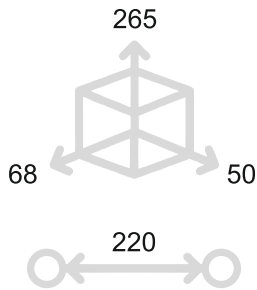

GAUDIUM

MANETTONE PER PORTE - DOOR PULL HANDLE

MT4023

Bronzo scuro
Dark bronze

51

Verde antico
Old green

52

Argentato
Silver

53

Bronzo chiaro
Light bronze

54

Nichel anticato
Nickel aged

55

Bronzo nero
Black bronze

56

Bronzo notte
Night bronze

57

Champagne VR
Champagne VR

58

Feel. Touch. Live.