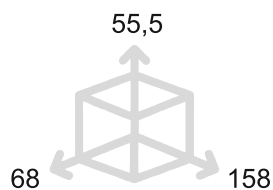

GAUDIUM

MANIGLIA PER PORTA - DOOR HANDLE

MG2052