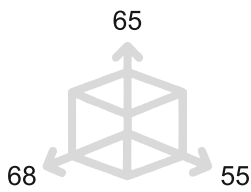

GAUDIUM

POMOLO PER PORTE - *DOORS KNOB*

PL1639

Bronzo scuro <i>Dark bronze</i>	51	
Verde antico <i>Old green</i>	52	
Argentato <i>Silver</i>	53	
Bronzo chiaro <i>Light bronze</i>	54	
Nichel anticato <i>Nickel aged</i>	55	
Bronzo nero <i>Black bronze</i>	56	
Bronzo notte <i>Night bronze</i>	57	
Champagne VR <i>Champagne VR</i>	58	

Feel. Touch. Live.