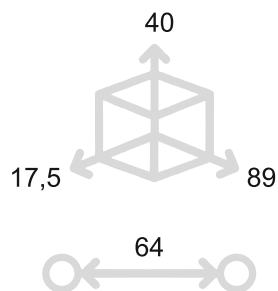

LATUS

MANIGLIETTA PER MOBILI - CABINET HANDLE

PM1631

Bronzo scuro
Dark bronze

51

Verde antico
Old green

52

Argentato
Silver

53

Bronzo chiaro
Light bronze

54

Nichel anticato
Nickel aged

55

Bronzo nero
Black bronze

56

Bronzo notte
Night bronze

57

Champagne VR
Champagne VR

58

Feel. Touch. Live.