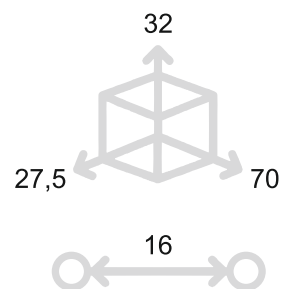

57

Champagne VR
Champagne VR

58

Feel. Touch. Live.

LATUS

MANIGLIETTA PER MOBILI - CABINET HANDLE

PM1709

	Bronzo scuro <i>Dark bronze</i>	51
	Verde antico <i>Old green</i>	52
	Argentato <i>Silver</i>	53
	Bronzo chiaro <i>Light bronze</i>	54
	Nichel anticato <i>Nickel aged</i>	55
	Bronzo nero <i>Black bronze</i>	56
	Bronzo notte <i>Night bronze</i>	57
	Champagne VR <i>Champagne VR</i>	58