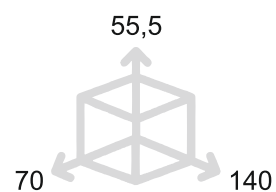

LATUS

MANIGLIA PER PORTA - DOOR HANDLE

MG2132

MG3132

Maniglia su placca
Handle on plate

MG2131

Maniglia per finestra
Window handle

MG2133