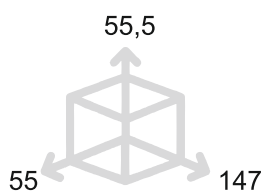

LATUS

MANIGLIA PER PORTA - DOOR HANDLE

MG2032