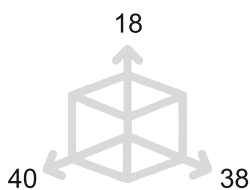

GAUDIUM

POMOLINO PER MOBILI - FURNITURE KNOB

PM1678

Bronzo scuro
Dark bronze

51

Verde antico
Old green

52

Argentato
Silver

53

Bronzo chiaro
Light bronze

54

Nichel anticato
Nickel aged

55

Bronzo nero
Black bronze

56

Bronzo notte
Night bronze

57

Champagne VR
Champagne VR

58

Feel. Touch. Live.