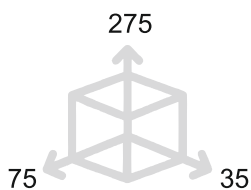

LATUS

MANIGLIONE PER PORTE ALZANTI SCORREVOLI
SLIDING DOOR PULL HANDLE

MG2176

Bronzo scuro
Dark bronze

51

Verde antico
Old green

52

Argentato
Silver

53

Bronzo chiaro
Light bronze

54

Nichel anticato
Nickel aged

55

Bronzo nero
Black bronze

56

Bronzo notte
Night bronze

57

Champagne VR
Champagne VR

58

Feel. Touch. Live.