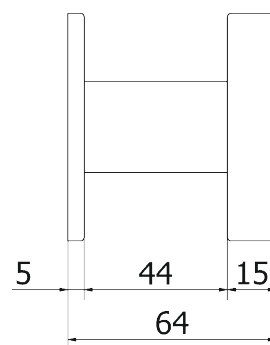

PL1637-50

PL1637-70

Tutte le finiture disponibili escluse
51-52-53-54-55-56-57

All Finishing Available Excluding
51-52-53-54-55-56-57

ARTWORK

POMOLO PER PORTA - DOOR KNOB

PL1638

PL1638-50