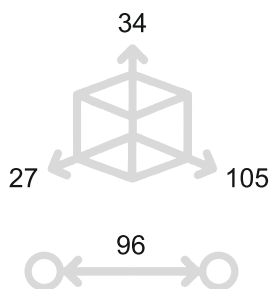

LATUS

MANIGLIETTA PER MOBILI - *CABINET HANDLE*

PM1686

Bronzo scuro
Dark bronze

51

Verde antico
Old green

52

Argentato
Silver

53

Bronzo chiaro
Light bronze

54

Nichel anticato
Nickel aged

55

Bronzo nero
Black bronze

56

Bronzo notte
Night bronze

57

Champagne VR
Champagne VR

58

Feel. Touch. Live.