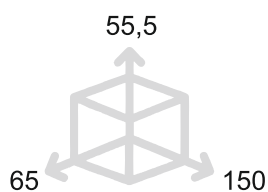

LATUS

MANIGLIA PER PORTA - DOOR HANDLE

MG2222