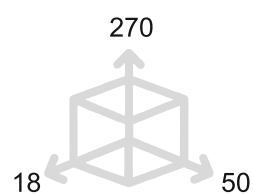

57

Champagne VR
Champagne VR

58

Feel. Touch. Live.

LATUS

NICCHIA PER PORTE SCORREVOLI
SLIDING DOOR HANDLE

NS4760

	Bronzo scuro <i>Dark bronze</i>	51
	Verde antico <i>Old green</i>	52
	Argentato <i>Silver</i>	53
	Bronzo chiaro <i>Light bronze</i>	54
	Nichel anticato <i>Nickel aged</i>	55
	Bronzo nero <i>Black bronze</i>	56
	Bronzo notte <i>Night bronze</i>	57
	Champagne VR <i>Champagne VR</i>	58