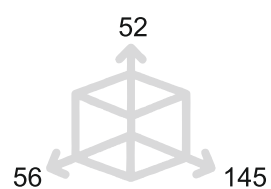

ARTWORK

MANIGLIA PER PORTA - DOOR HANDLE

AKTUELL

AKTUELL-PLACCA

AKTUELL-DK

ARTWORK

MANIGLIA PER PORTA - DOOR HANDLE

CLEVER