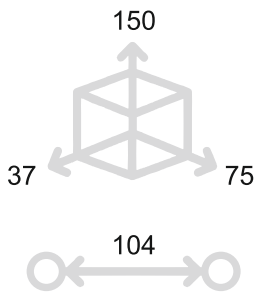

ARBORIS

MANIGLIETTA PER MOBILI - CABINET HANDLE

PM1656

Bronzo scuro <i>Dark bronze</i>	51	
Verde antico <i>Old green</i>	52	
Argentato <i>Silver</i>	53	
Bronzo chiaro <i>Light bronze</i>	54	
Nichel anticato <i>Nickel aged</i>	55	
Bronzo nero <i>Black bronze</i>	56	
Bronzo notte <i>Night bronze</i>	57	
Champagne VR <i>Champagne VR</i>	58