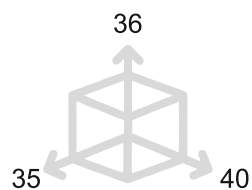

57

Champagne VR
Champagne VR

58

Feel. Touch. Live.

GAUDIUM

POMOLINO PER MOBILI - FURNITURE KNOB

PM1634

	Bronzo scuro <i>Dark bronze</i>	51
	Verde antico <i>Old green</i>	52
	Argentato <i>Silver</i>	53
	Bronzo chiaro <i>Light bronze</i>	54
	Nichel anticato <i>Nickel aged</i>	55
	Bronzo nero <i>Black bronze</i>	56
	Bronzo notte <i>Night bronze</i>	57
	Champagne VR <i>Champagne VR</i>	58