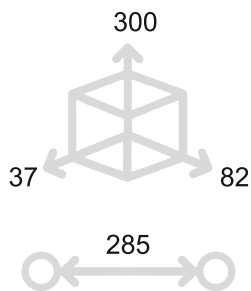

ARBORIS

MANETTONE PER PORTE - DOOR PULL HANDLE

MT4095

Bronzo scuro <i>Dark bronze</i>	51	
Verde antico <i>Old green</i>	52	
Argentato <i>Silver</i>	53	
Bronzo chiaro <i>Light bronze</i>	54	
Nichel anticato <i>Nickel aged</i>	55	
Bronzo nero <i>Black bronze</i>	56	
Bronzo notte <i>Night bronze</i>	57	
Champagne VR <i>Champagne VR</i>	58	

Feel. Touch. Live.