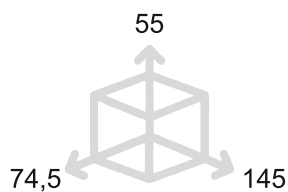

GAUDIUM

MANIGLIA PER PORTA - DOOR HANDLE

MG3072

MG4072

Maniglia su placca
Handle on plate

Maniglia per finestra
Window handle

MG3071

MG3073

Bronzo scuro
Dark bronze 51

Verde antico
Old green 52

Argentato
Silver 53

Bronzo chiaro
Light bronze 54

Nichel anticato
Nickel aged 55

Bronzo nero
Black bronze 56

Bronzo notte
Night bronze 57

Champagne VR
Champagne VR 58

Feel. Touch. Live. 77