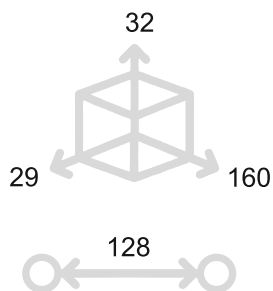

LATUS

MANIGLIETTA PER MOBILI - CABINET HANDLE

PM1708

Bronzo scuro
Dark bronze

51

Verde antico
Old green

52

Argentato
Silver

53

Bronzo chiaro
Light bronze

54

Nichel anticato
Nickel aged

55

Bronzo nero
Black bronze

56

Bronzo notte
Night bronze

57

Champagne VR
Champagne VR

58

Feel. Touch. Live.