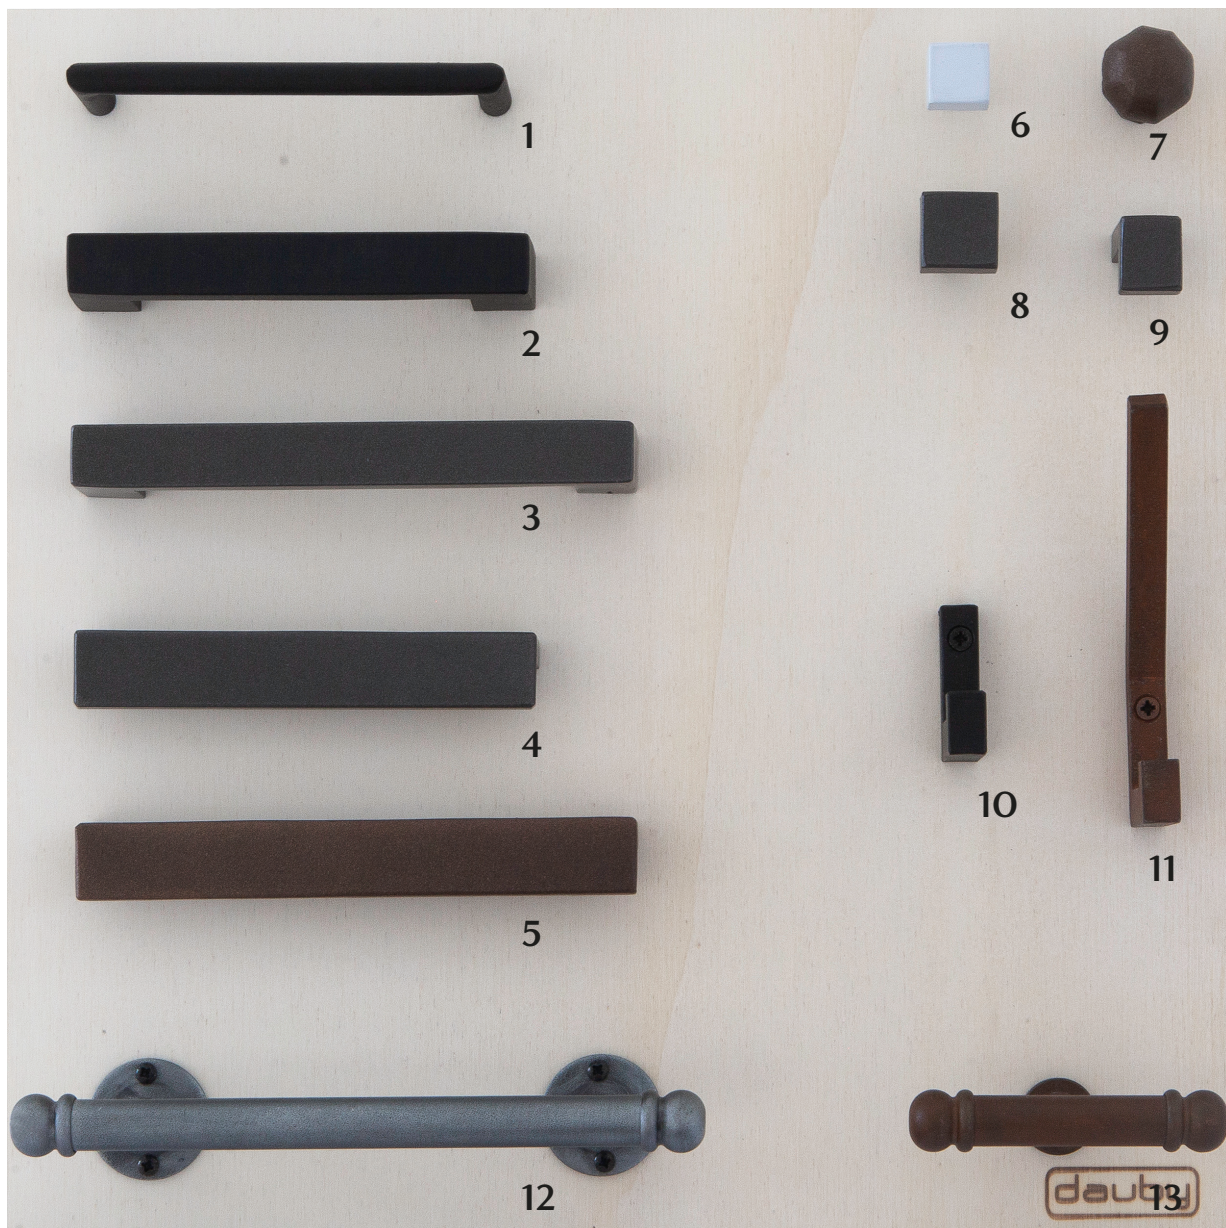

GALBUSERA MEUBEL

GAL MB 21

GAL MB 21

| | | | | | | |
|--|-------|-----------|-------|-------|-------|-------|
|  <p>1</p> | 22201 | St. / Pc. | O71/B | 128mm | N | 37,33 |
| | 22204 | St. / Pc. | O71/B | 128mm | DI | 44,01 |
| | 22203 | St. / Pc. | O71/B | 128mm | AG | 44,01 |
| | 22205 | St. / Pc. | O71/B | 128mm | AR | 44,01 |
| | 22206 | St. / Pc. | O71/B | 128mm | FB | 44,01 |
| | 22207 | St. / Pc. | O71/B | 128mm | WHITE | 44,01 |

| | | | | | | |
|--|-------|-----------|-------|-------|-------|-------|
|  <p>2</p> | 22173 | St. / Pc. | O69/B | 128mm | N | 35,32 |
| | 22176 | St. / Pc. | O69/B | 128mm | DI | 41,65 |
| | 22175 | St. / Pc. | O69/B | 128mm | AG | 41,65 |
| | 22174 | St. / Pc. | O69/B | 128mm | SZ | 41,65 |
| | 22177 | St. / Pc. | O69/B | 128mm | AR | 41,65 |
| | 22178 | St. / Pc. | O69/B | 128mm | FB | 41,65 |
| | 22179 | St. / Pc. | O69/B | 128mm | WHITE | 41,65 |

| | | | | | | |
|--|-------|-----------|-------|---------|-------|-------|
|  <p>6</p> | 22194 | St. / Pc. | 068/A | 20x20mm | N | 14,28 |
| | 22197 | St. / Pc. | 068/A | 20x20mm | DI | 17,24 |
| | 22196 | St. / Pc. | 068/A | 20x20mm | AG | 17,24 |
| | 22195 | St. / Pc. | 068/A | 20x20mm | SZ | 17,24 |
| | 22198 | St. / Pc. | 068/A | 20x20mm | AR | 17,24 |
| | 22199 | St. / Pc. | 068/A | 20x20mm | FB | 17,24 |
| | 22200 | St. / Pc. | 068/A | 20x20mm | WHITE | 17,24 |

| | | | | | | |
|--|-------|-----------|-------|---------|-------|-------|
|  <p>8</p> | 22229 | St. / Pc. | 080/B | 25x25mm | N | 16,02 |
| | 22232 | St. / Pc. | 080/B | 25x25mm | DI | 18,95 |
| | 22231 | St. / Pc. | 080/B | 25x25mm | AG | 18,95 |
| | 22230 | St. / Pc. | 080/B | 25x25mm | SZ | 18,95 |
| | 22233 | St. / Pc. | 080/B | 25x25mm | AR | 18,95 |
| | 22234 | St. / Pc. | 080/B | 25x25mm | FB | 18,95 |
| | 22235 | St. / Pc. | 080/B | 25x25mm | WHITE | 18,95 |