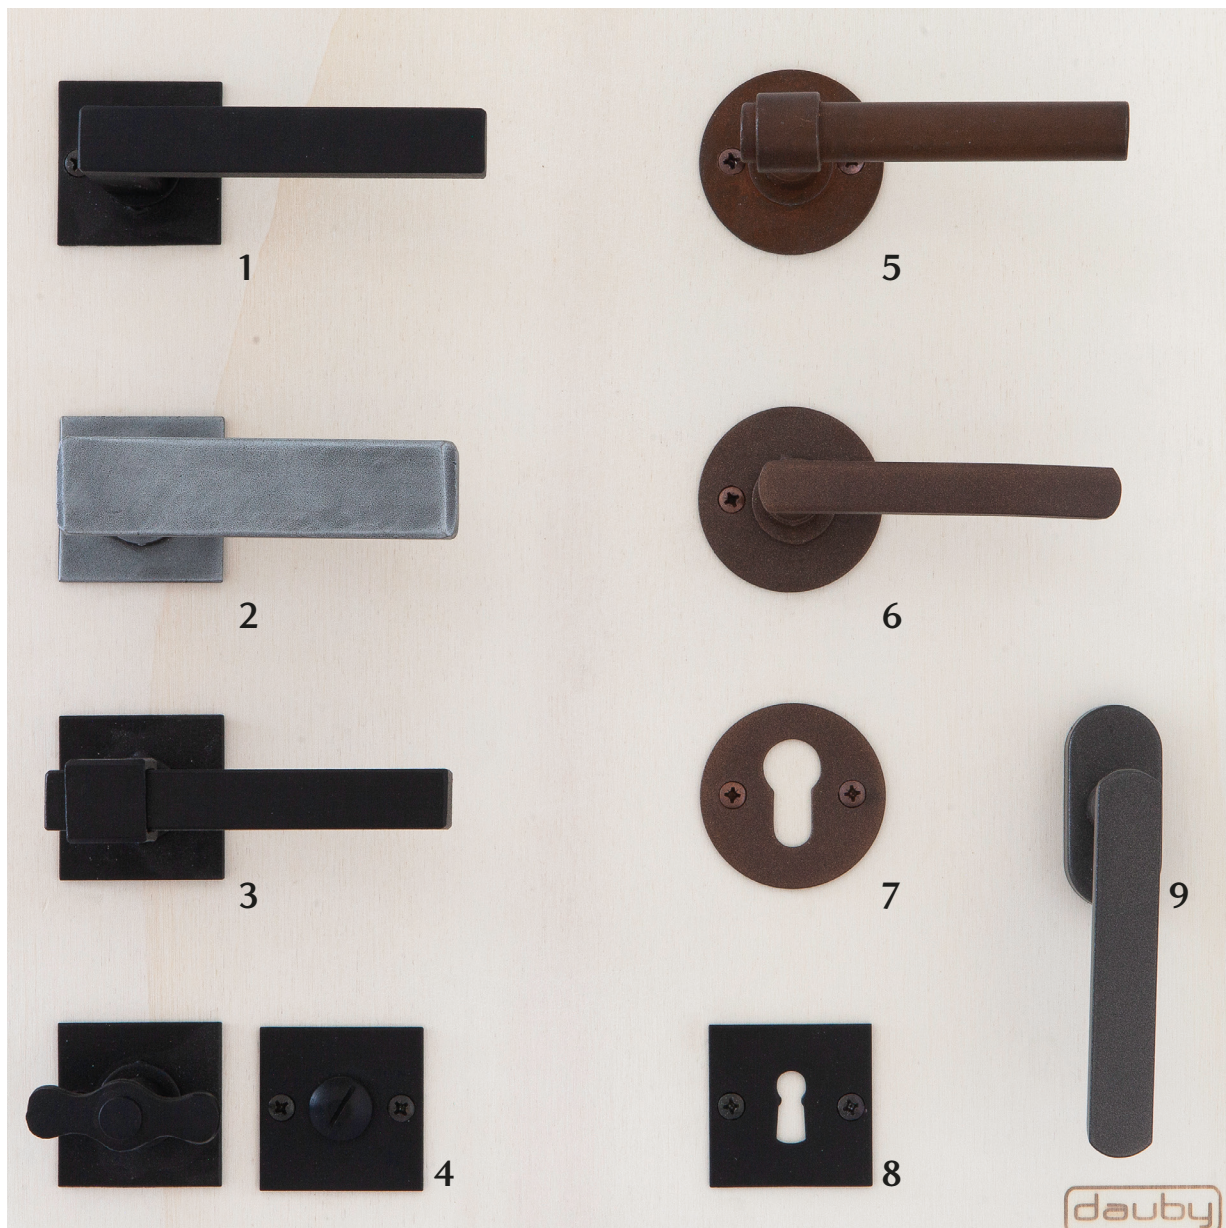

# GALBUSERA INTERIEUR

GAL IN 21

EX GAL L 21

 <p>1</p>	22048	Paar / Paire	1621.SQA		N	92,13
	22051	Paar / Paire	1621.SQA		DI	110,28
	22050	Paar / Paire	1621.SQA		AG	110,28
	22049	Paar / Paire	1621.SQA		SZ	110,28
	22052	Paar / Paire	1621.SQA		AR	110,28
	22053	Paar / Paire	1621.SQA		FB	110,28
	22054	Paar / Paire	1621.SQA		WHITE	110,28