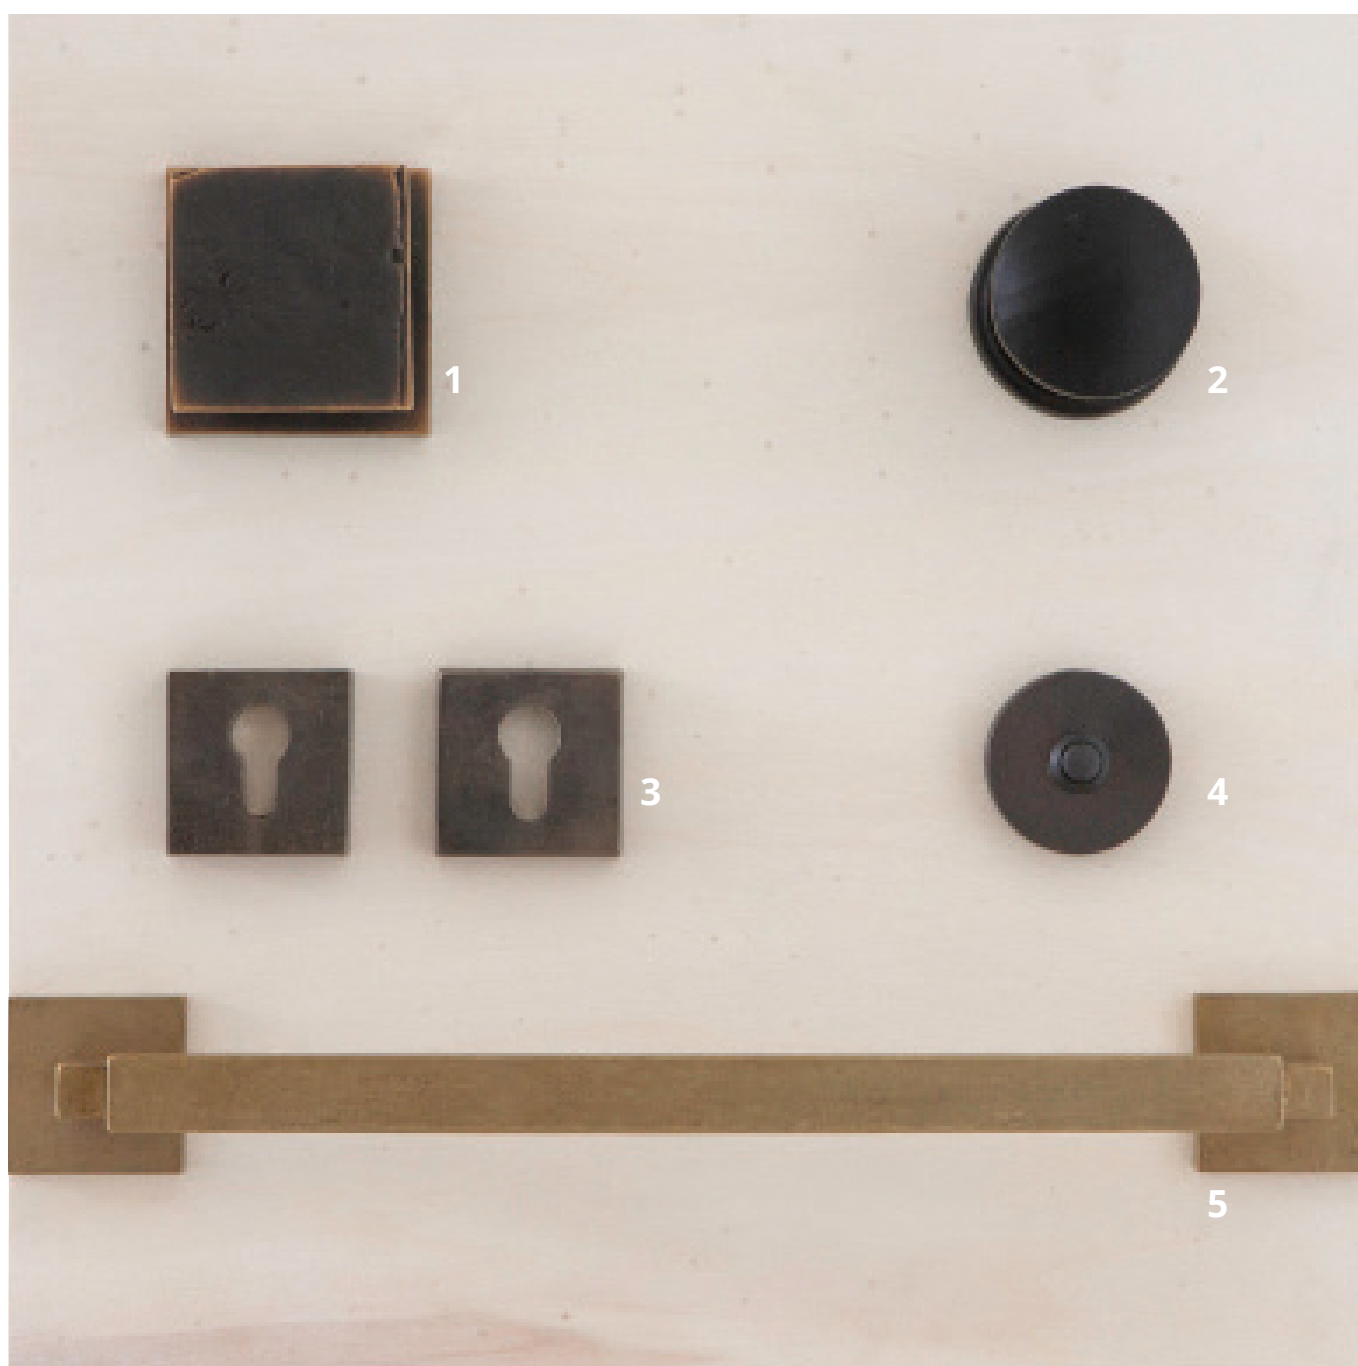

FAMA EXTERIEUR

FAMA EX 21

FAMA EX 21

	7068	St./ Pc	PL1623	80X80mm	BS	225,63
	19573	St./ Pc	PL1623	80X80mm	NA	225,63
	7066	St./ Pc	PL1623	80X80mm	LB	185,73
	7065	St./ Pc	PL1623	80X80mm	DB	185,73
	7067	St./ Pc	PL1623	80X80mm	OG	185,73
	19571	St./ Pc	PL1623	80X80mm	BLK	185,73
	19572	St./ Pc	PL1623	80X80mm	NIB	185,73
	19574	St./ Pc	PL1623	80X80mm	UB	185,73

	12764	St./ Pc	PL1632	—	BS	324,70
	19581	St./ Pc	PL1632	—	NA	324,70
	12765	St./ Pc	PL1632	—	LB	237,30
	12766	St./ Pc	PL1632	—	DB	237,30
	12767	St./ Pc	PL1632	—	OG	237,30
	19579	St./ Pc	PL1632	—	BLK	237,30
	19580	St./ Pc	PL1632	—	NIB	237,30
	19582	St./ Pc	PL1632	—	UB	237,30
2	<p>Kan ook draaibaar bevestigd worden Peut également être monté de manière pivotante. Erhältlich in fester oder in drehbarer Ausführung. Also available in a working, turnable variety.</p>					

	10323	Set	MG9023	Veiligheidsrozet Rosace de sécurité Security rose Sicherheitsrosette	BS	262,19
	20430	Set	MG9023		NA	262,19
	10324	Set	MG9023		LB	225,52
	10325	Set	MG9023		DB	225,52
	10326	Set	MG9023		OG	225,52
	20428	Set	MG9023		BLK	225,52
	20429	Set	MG9023		NIB	225,52
	20431	Set	MG9023		UB	225,52