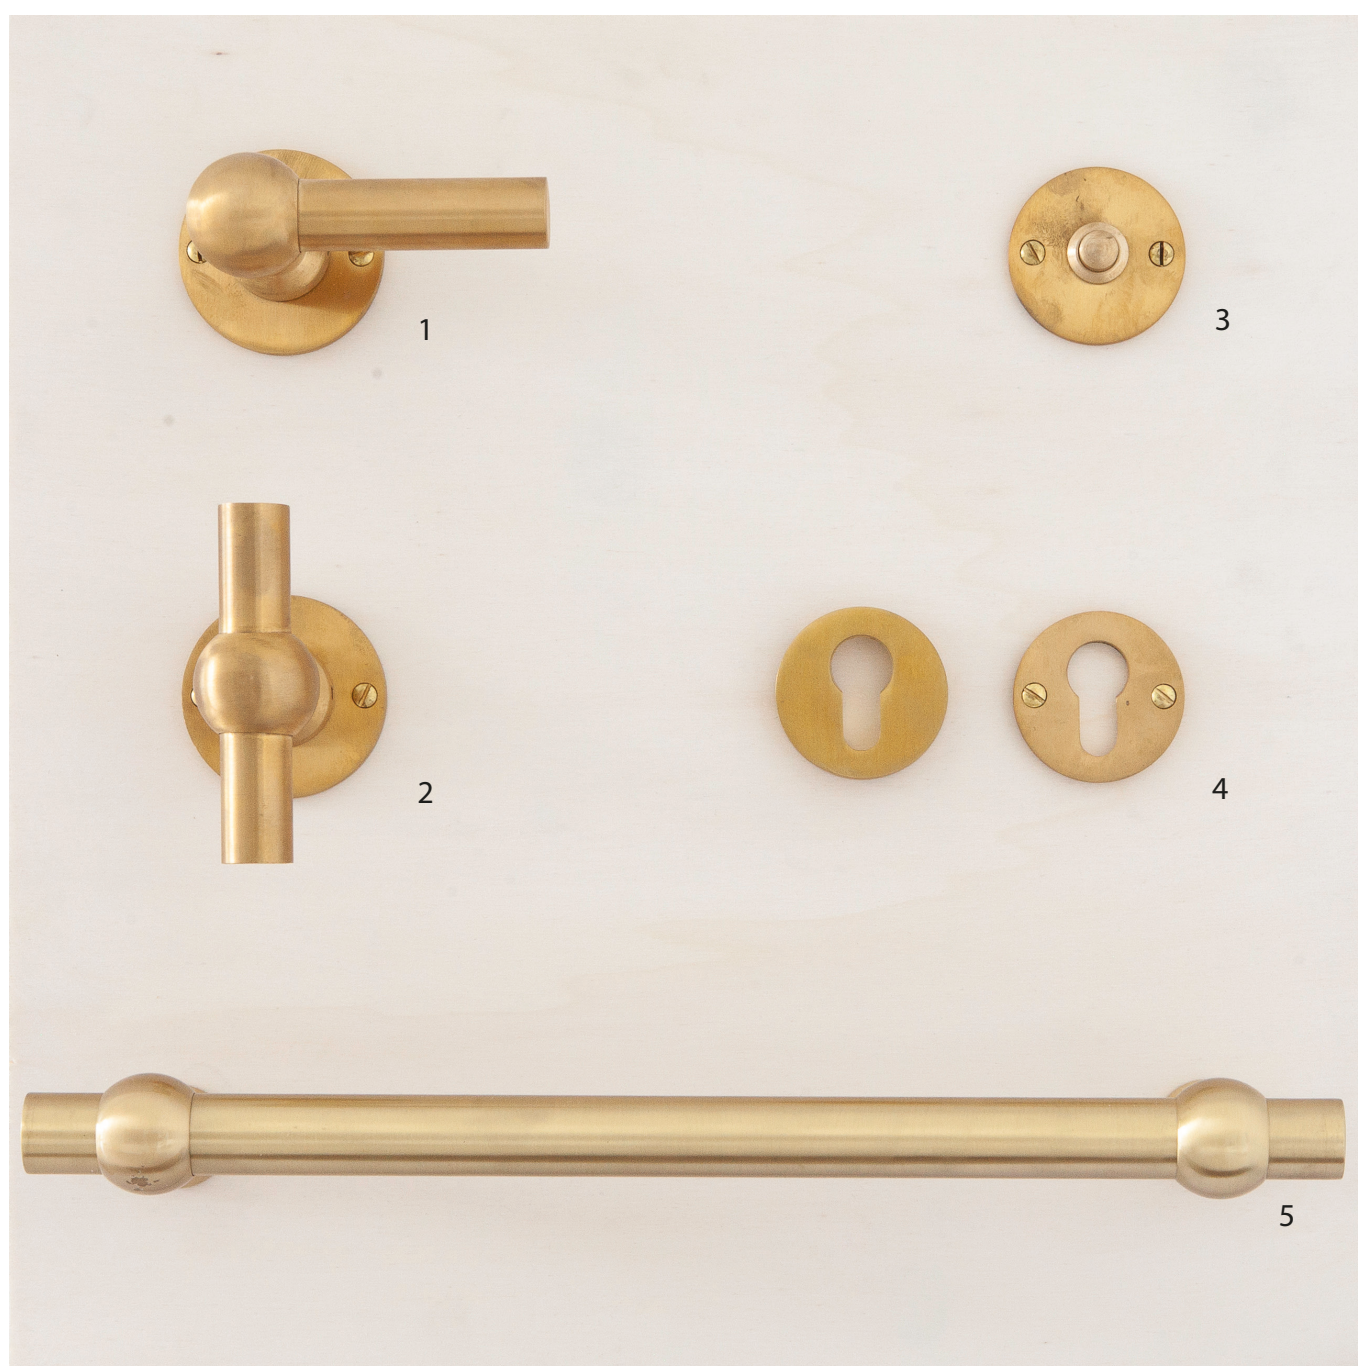

CDL COUNTRY EXTERIEUR

CDL COUNTRY EX CO 21

CDL	ART°	Eenheid Unité Einheit Unit	REF.	EURO EXCL. BTW
-----	------	-----------------------------------	------	----------------

CDL COUNTRY EX CO 21

						
	21771	Paar / Paire	COHGRAND "L+L" /60F	—	OS	209,50

						
	21774	Paar / Paire	COHGRAND "T+T" /60F	50F	OS	209,50

						
	21773	Paar / Paire	COHGRAND "T+L" /60F	50F	OS	209,50

						
	22271	St./ Pc	COBS	50F	OS	46,19

				Veiligheidsrozet Rosace de sécurité Securityrose Sicherheitsrosette		
	21764	Set SECURITY	COVRO		OS	96,04