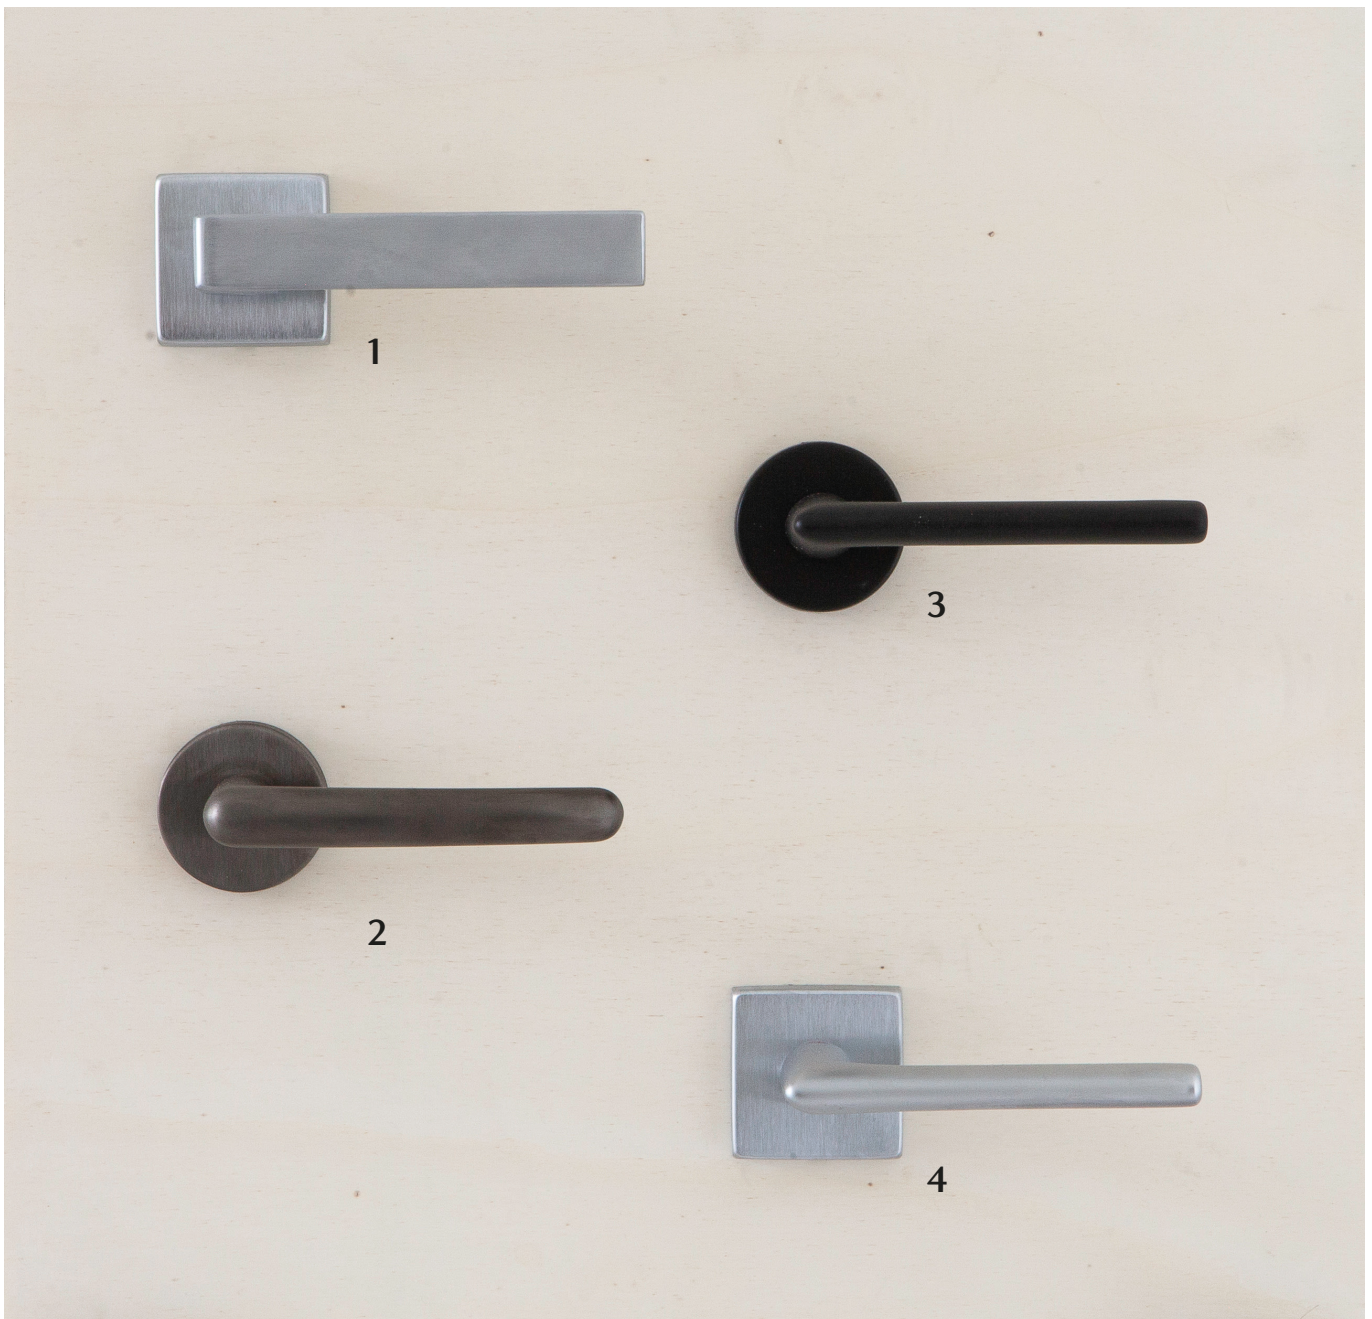

RDS INTERIEUR

RDS IN 21 B

RDS IN 21 B

 <p>1 Design: Studio RDS</p>	11991	Paar/Paire	Kubo	50Q	CS	90,61
	12045	St./Pc.	BB	50Q	CS	15,88
	12046	St./Pc.	PZ	50Q	CS	15,88
	12047	Set	WC	50Q	CS	68,10
	12336	St./Pc.	Kubo	DK left	CS	62,82
	12337	St./Pc.	Kubo	DK right	CS	62,82

 <p>2 Design: Studio RDS</p>	17539	Paar/Paire	Bruges	52D	OLV	84,00
	12193	St./Pc.	BB	52D	OLV	15,88
	12194	St./Pc.	PZ	52D	OLV	15,88
	12195	Set	WC	52D	OLV	68,10
	17543	St./Pc.	DK	DK	OLV	72,42
	11527	Paar/Paire	Bruges	52D	CL	119,15
	12093	St./Pc.	BB	52D	CL	15,88
	12098	St./Pc.	PZ	52D	CL	15,88
	12103	Set	WC	52D	CL	68,10
	11532	St./Pc.	DK	DK	CL	77,09
	8264	Paar/Paire	Bruges	52D	CS	119,15
	12094	St./Pc.	BB	52D	CS	15,88
	12099	St./Pc.	PZ	52D	CS	15,88
	12104	Set	WC	52D	CS	68,10
	11534	St./Pc.	DK	DK	CS	77,09
	17540	Paar/Paire	Bruges	52D	NM	102,14
	17754	St./Pc.	BB	52D	NM	17,26
	17756	St./Pc.	PZ	52D	NM	17,26
	17770	Set	WC	52D	NM	76,62
	17544	St./Pc.	DK	DK	NM	77,19
	17541	Paar/Paire	Bruges	52D	WHITE	102,14
	17755	St./Pc.	BB	52D	WHITE	17,26
	17757	St./Pc.	PZ	52D	WHITE	17,26
	17771	Set	WC	52D	WHITE	76,62
	17545	St./Pc.	DK	DK	WHITE	77,19
	17542	Paar/Paire	Bruges	52D	GM	116,90
	17597	St./Pc.	BB	52D	GM	19,97
	17598	St./Pc.	PZ	52D	GM	19,97
	17599	Set	WC	52D	GM	85,11
	17546	St./Pc.	DK	DK	GM	88,54