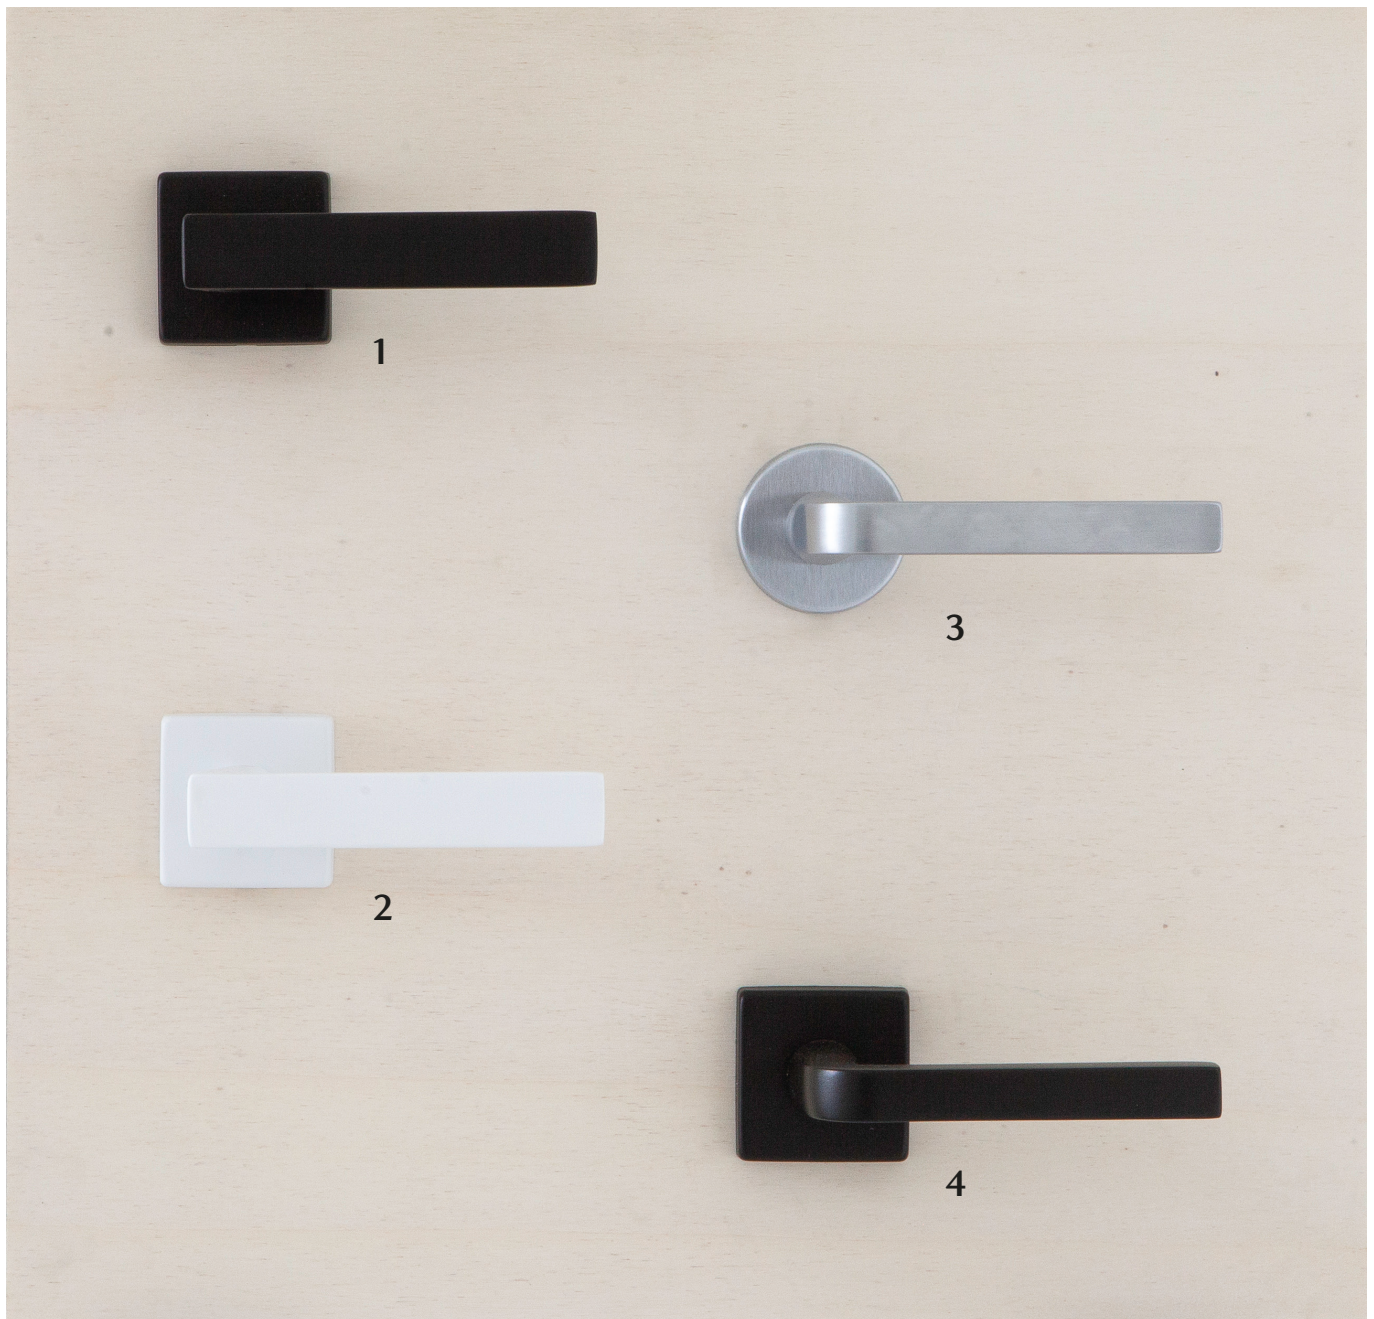

RDS INTERIEUR

RDS IN 21 A

RDS IN 21 A

17480	Paar/Paire	Dinamica	50Q	OLV	133,94
17615	St./Pc.	BB	50Q	OLV	15,88
17617	St./Pc.	PZ	50Q	OLV	15,88
17619	Set	WC	50Q	OLV	68,10
17487	St./Pc.	Dinamica	DK	OLV	111,23
17481	Paar/Paire	Dinamica	50Q	CL	133,94
12042	St./Pc.	BB	50Q	CL	15,88
12043	St./Pc.	PZ	50Q	CL	15,88
12044	Set	WC	50Q	CL	68,10
17488	St./Pc.	Dinamica	DK	CL	111,23
17482	Paar/Paire	Dinamica	50Q	CS	133,94
12045	St./Pc.	BB	50Q	CS	15,88
12046	St./Pc.	PZ	50Q	CS	15,88
12047	Set	WC	50Q	CS	68,10
17489	St./Pc.	Dinamica	DK	CS	111,23
17483	Paar/Paire	Dinamica	50Q	NS	133,94
12048	St./Pc.	BB	50Q	NS	15,88
12049	St./Pc.	PZ	50Q	NS	15,88
12050	Set	WC	50Q	NS	68,10
17490	St./Pc.	Dinamica	DK	NS	111,23
17484	Paar/Paire	Dinamica	50Q	NM	147,53
17758	St./Pc.	BB	50Q	NM	17,26
17760	St./Pc.	PZ	50Q	NM	17,26
17772	Set	WC	50Q	NM	76,62
17491	St./Pc.	Dinamica	DK	NM	122,56
17485	Paar/Paire	Dinamica	50Q	WHITE	147,53
17759	St./Pc.	BB	50Q	WHITE	17,26
17761	St./Pc.	PZ	50Q	WHITE	17,26
17773	Set	WC	50Q	WHITE	76,62
17492	St./Pc.	Dinamica	DK	WHITE	122,56
17486	Paar/Paire	Dinamica	50Q	GM	167,96
17616	St./Pc.	BB	50Q	GM	19,97
17618	St./Pc.	PZ	50Q	GM	19,97
17620	Set	WC	50Q	GM	85,11
17493	St./Pc.	Dinamica	DK	GM	139,62