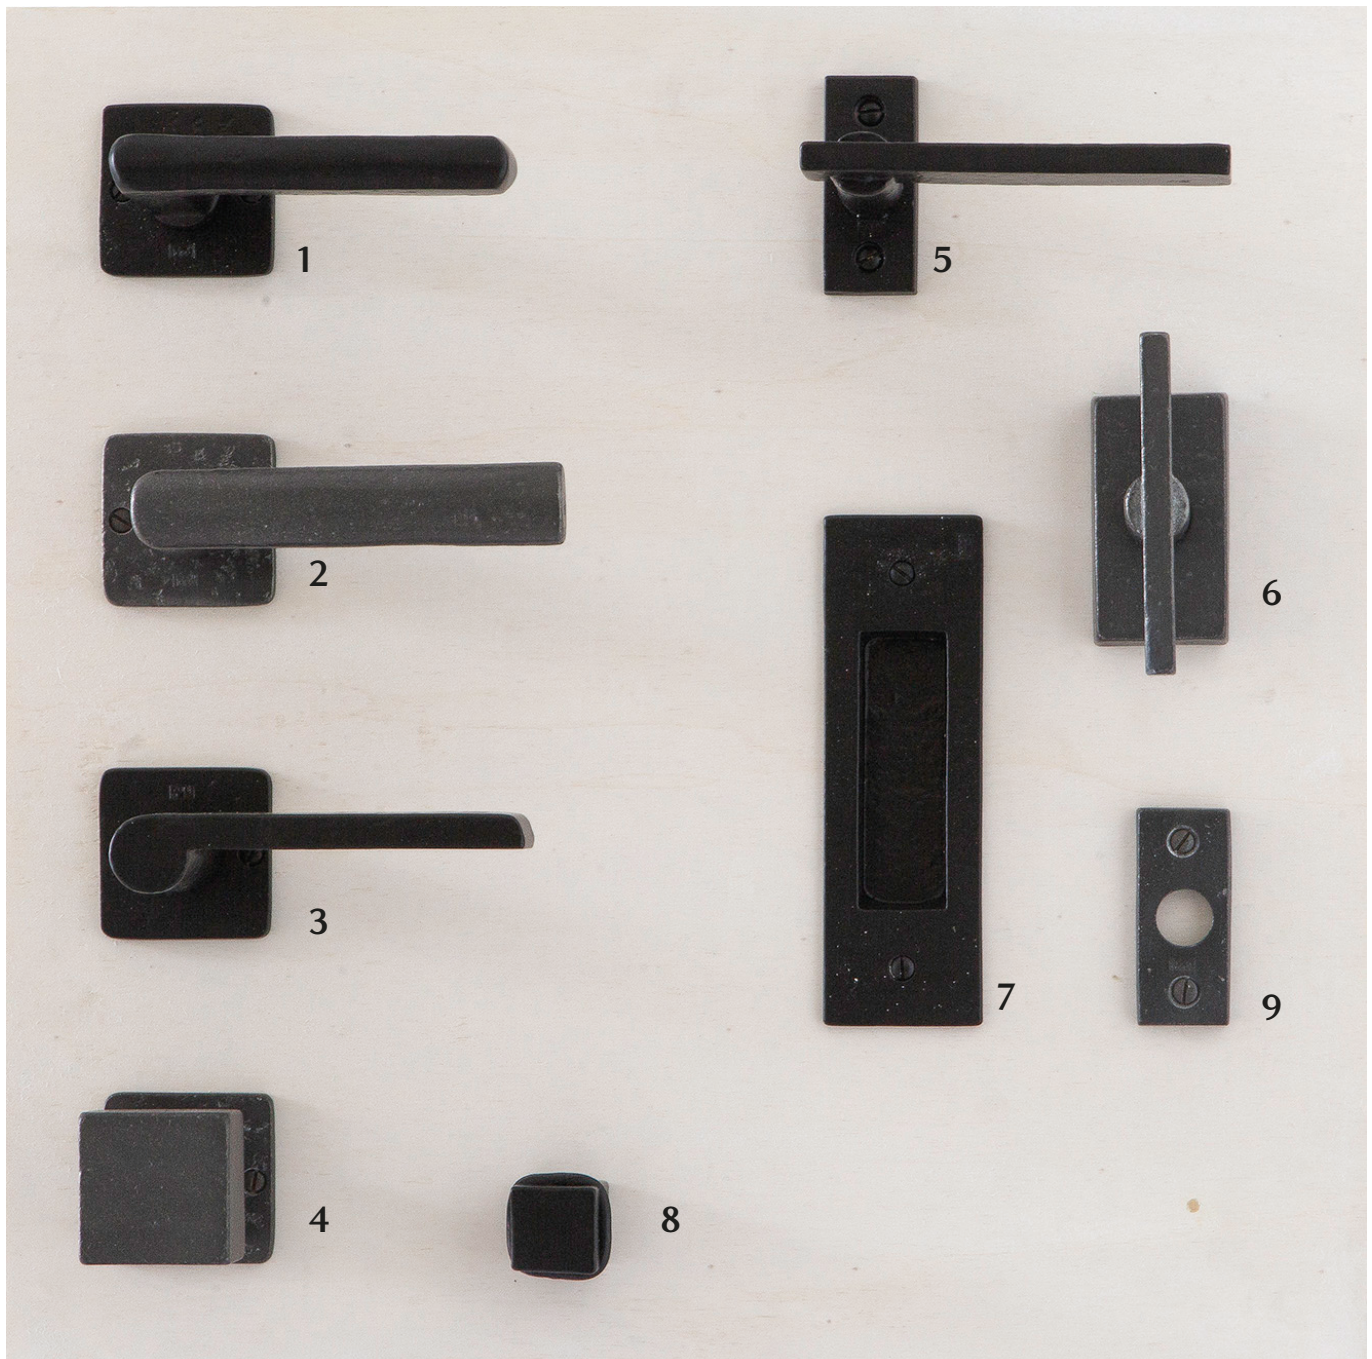

PURE INTERIEUR

PURE IN Q COL 21

PURE IN Q COL 21

	8528	Paar / Paire	Ph1920/50Q	—	VO	85,94
	14725	Paar / Paire	Ph1920/50Q	—	RM	85,94
	8529	Paar / Paire	Ph1920/50Q	—	WB	104,21
	14962	Paar / Paire	Ph1920/50Q	—	WBS	104,21
	14614	Paar / Paire	Ph1920/50Q	—	RB	104,21
	16424	Paar / Paire	Ph1920/50Q	—	RBP	104,23