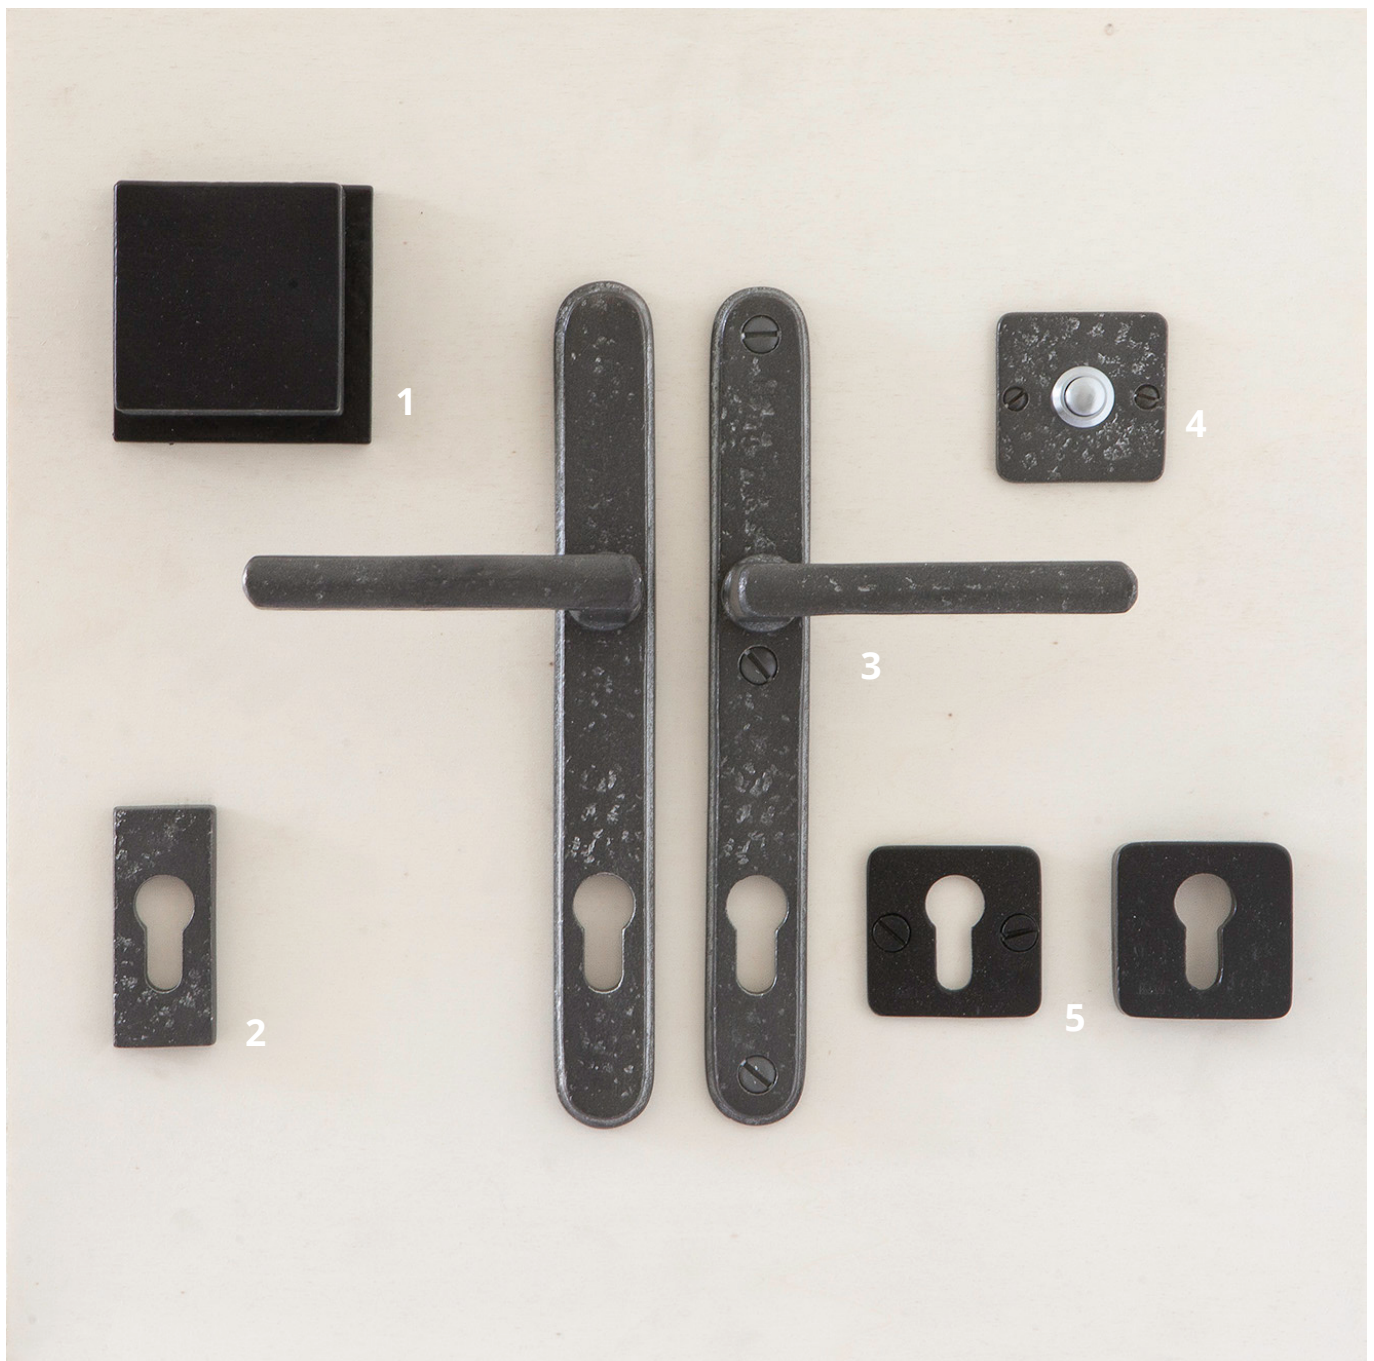

PURE EXTERIEUR

PURE EX Q COL 21

PURE EX Q COL 21

	8080	St./ Pc	PQ65	65mm	VO	109,63
	14892	St./ Pc	PQ65	65mm	RM	109,63
	8082	St./ Pc	PQ65	65mm	WB	159,48
	15201	St./ Pc	PQ65	65mm	WBS	159,48
	14506	St./ Pc	PQ65	65mm	RB	159,48
	18257	St./ Pc	PQ65	65mm	RBP	175,43

	10112	St. / Pc.	RECTANGLE	Veiligheidsrozet Rozas de sécurité Securityrose Sicherheitbeschlag 30 X 68 mm	VO	83,73
	14890	St. / Pc.	RECTANGLE		RM	83,73
	10114	St. / Pc.	RECTANGLE		WB	110,68
	15199	St. / Pc.	RECTANGLE		WBS	110,68
	13625	St. / Pc.	RECTANGLE		RB	110,68
	18285	St./ Pc	RECTANGLE		RBP	121,75

	10233	Set	RECTANGLE	Veiligheidsrozet Rosace de sécurité Securityrose Sicherheitsrosette	VO	93,10
	14891	Set	RECTANGLE		RM	93,10
	10232	Set	RECTANGLE		WB	123,63
	15200	Set	RECTANGLE		WBS	123,63
	13627	Set	RECTANGLE		RB	123,63
	18680	Set	RECTANGLE		RBP	136,00

	10354	Set SECURITY	PvzTPh1920/ 110mm	PZ	VO	214,11
	10356	Set SECURITY	PvzTPh1920/ 92mm	PZ	VO	214,11
	8537	Set SECURITY	PvzTPh1920/ 72mm	PZ	VO	214,11
	14911	Set SECURITY	PvzTPh1920/ 110mm	PZ	RM	214,11
	14912	Set SECURITY	PvzTPh1920/ 92mm	PZ	RM	214,11
	14913	Set SECURITY	PvzTPh1920/ 72mm	PZ	RM	214,11
	10353	Set SECURITY	PvzTPh1920/ 110mm	PZ	WB	282,79
	10355	Set SECURITY	PvzTPh1920/ 92mm	PZ	WB	282,79
	8538	Set SECURITY	PvzTPh1920/ 72mm	PZ	WB	282,79
	15145	Set SECURITY	PvzTPh1920/ 110mm	PZ	WBS	282,79
	15146	Set SECURITY	PvzTPh1920/ 92mm	PZ	WBS	282,79
	15147	Set SECURITY	PvzTPh1920/ 72mm	PZ	WBS	282,79
	14513	Set SECURITY	PvzTPh1920/ 110mm	PZ	RB	282,79
	14512	Set SECURITY	PvzTPh1920/ 92mm	PZ	RB	282,79
	14511	Set SECURITY	PvzTPh1920/ 72mm	PZ	RB	282,79
	18567	Set SECURITY	PvzTPh1920/ 110mm	PZ	RBP	311,07
	18568	Set SECURITY	PvzTPh1920/ 92mm	PZ	RBP	311,07
	18569	Set SECURITY	PvzTPh1920/ 72mm	PZ	RBP	311,07