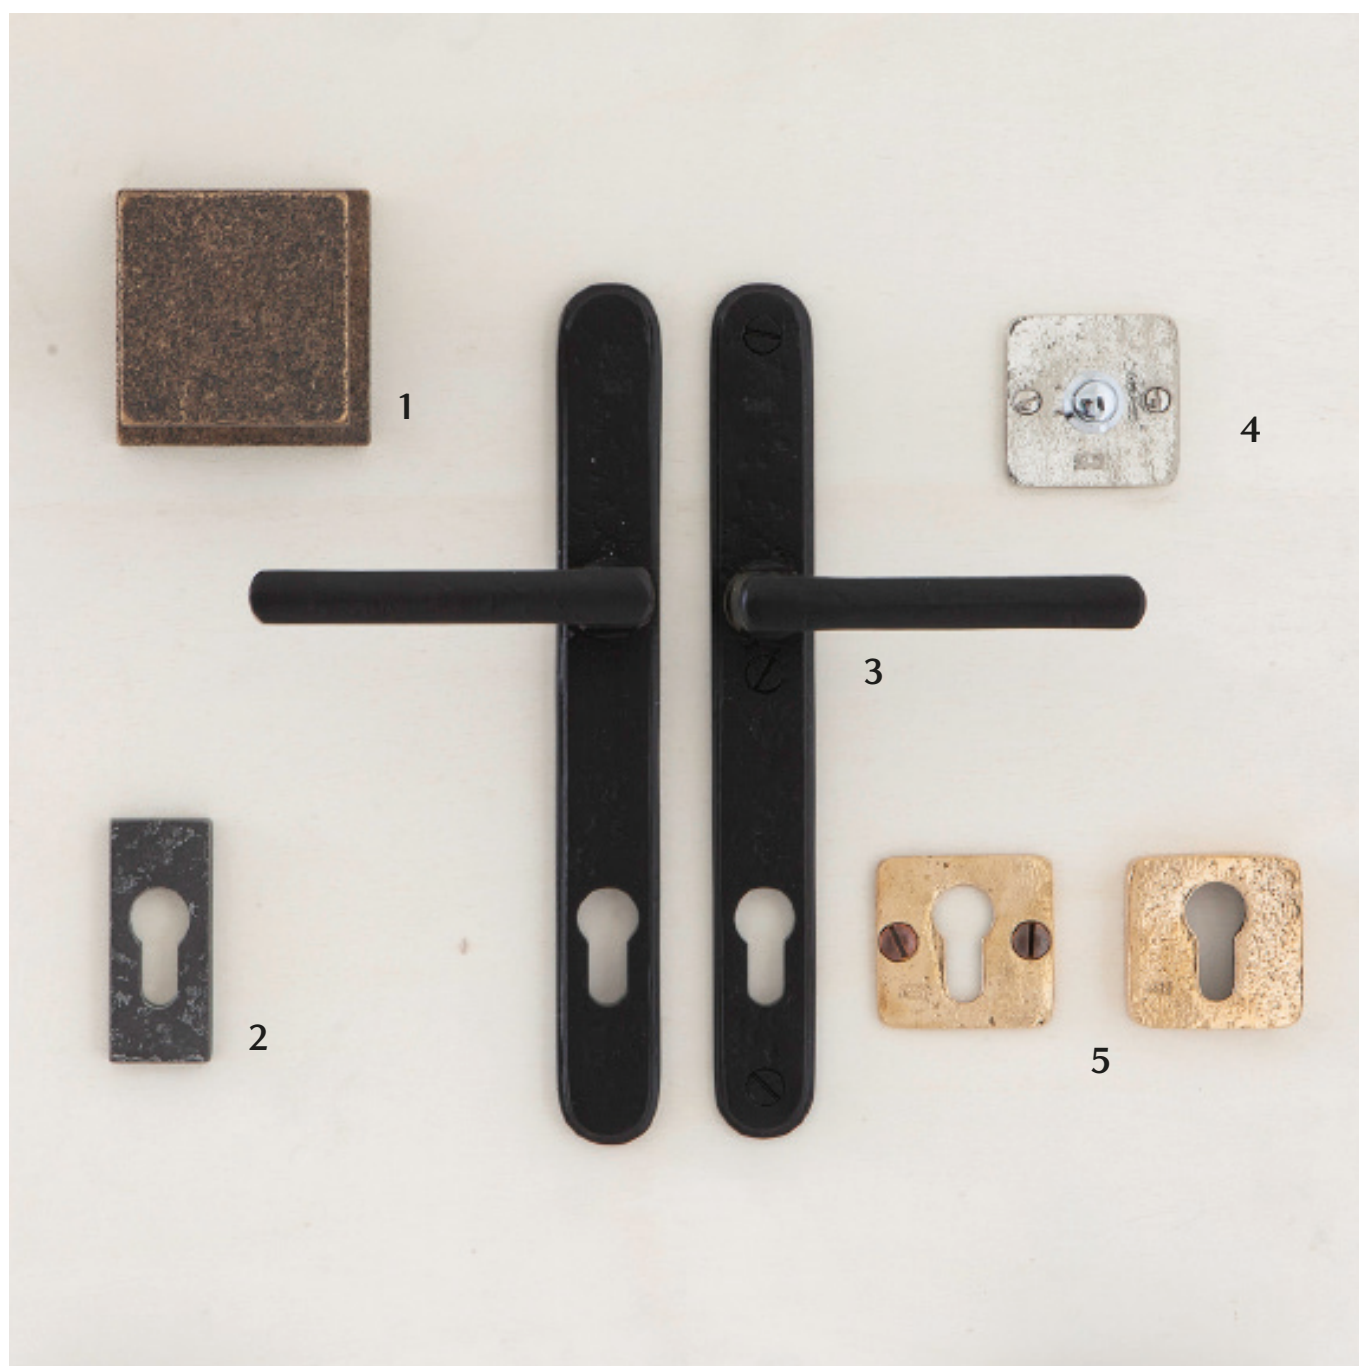

PURE EXTERIEUR

PURE EX Q 21

PURE EX Q 21

	8080	St./ Pc	PQ65	65mm	VO	109,63
	14892	St./ Pc	PQ65	65mm	RM	109,63
	8082	St./ Pc	PQ65	65mm	WB	159,48
	15201	St./ Pc	PQ65	65mm	WBS	159,48
	14506	St./ Pc	PQ65	65mm	RB	159,48
	18257	St./ Pc	PQ65	65mm	RBP	175,43

	10112	St. / Pc.	RECTANGLE	Veiligheidsrozet Rozas de sécurité Securityrose Sicherheitbeschlag 30 X 68 mm	VO	83,73
	14890	St. / Pc.	RECTANGLE		RM	83,73
	10114	St. / Pc.	RECTANGLE		WB	110,68
	15199	St. / Pc.	RECTANGLE		WBS	110,68
	13625	St. / Pc.	RECTANGLE		RB	110,68
	18285	St./ Pc	RECTANGLE		RBP	121,75

	10233	Set	RECTANGLE	Veiligheidsrozet Rosace de sécurité Securityrose Sicherheitsrosette	VO	93,10
	14891	Set	RECTANGLE		RM	93,10
	10232	Set	RECTANGLE		WB	123,63
	15200	Set	RECTANGLE		WBS	123,63
	13627	Set	RECTANGLE		RB	123,63
	18680	Set	RECTANGLE		RBP	136,00

	10354	Set SECURITY	PvzTPh1920/ 110mm	PZ	VO	214,11
	10356	Set SECURITY	PvzTPh1920/ 92mm	PZ	VO	214,11
	8537	Set SECURITY	PvzTPh1920/ 72mm	PZ	VO	214,11
	14911	Set SECURITY	PvzTPh1920/ 110mm	PZ	RM	214,11
	14912	Set SECURITY	PvzTPh1920/ 92mm	PZ	RM	214,11
	14913	Set SECURITY	PvzTPh1920/ 72mm	PZ	RM	214,11
	10353	Set SECURITY	PvzTPh1920/ 110mm	PZ	WB	282,79
	10355	Set SECURITY	PvzTPh1920/ 92mm	PZ	WB	282,79
	8538	Set SECURITY	PvzTPh1920/ 72mm	PZ	WB	282,79
	15145	Set SECURITY	PvzTPh1920/ 110mm	PZ	WBS	282,79
	15146	Set SECURITY	PvzTPh1920/ 92mm	PZ	WBS	282,79
	15147	Set SECURITY	PvzTPh1920/ 72mm	PZ	WBS	282,79
	14513	Set SECURITY	PvzTPh1920/ 110mm	PZ	RB	282,79
	14512	Set SECURITY	PvzTPh1920/ 92mm	PZ	RB	282,79
	14511	Set SECURITY	PvzTPh1920/ 72mm	PZ	RB	282,79
	18567	Set SECURITY	PvzTPh1920/ 110mm	PZ	RBP	311,07
	18568	Set SECURITY	PvzTPh1920/ 92mm	PZ	RBP	311,07
	18569	Set SECURITY	PvzTPh1920/ 72mm	PZ	RBP	311,07