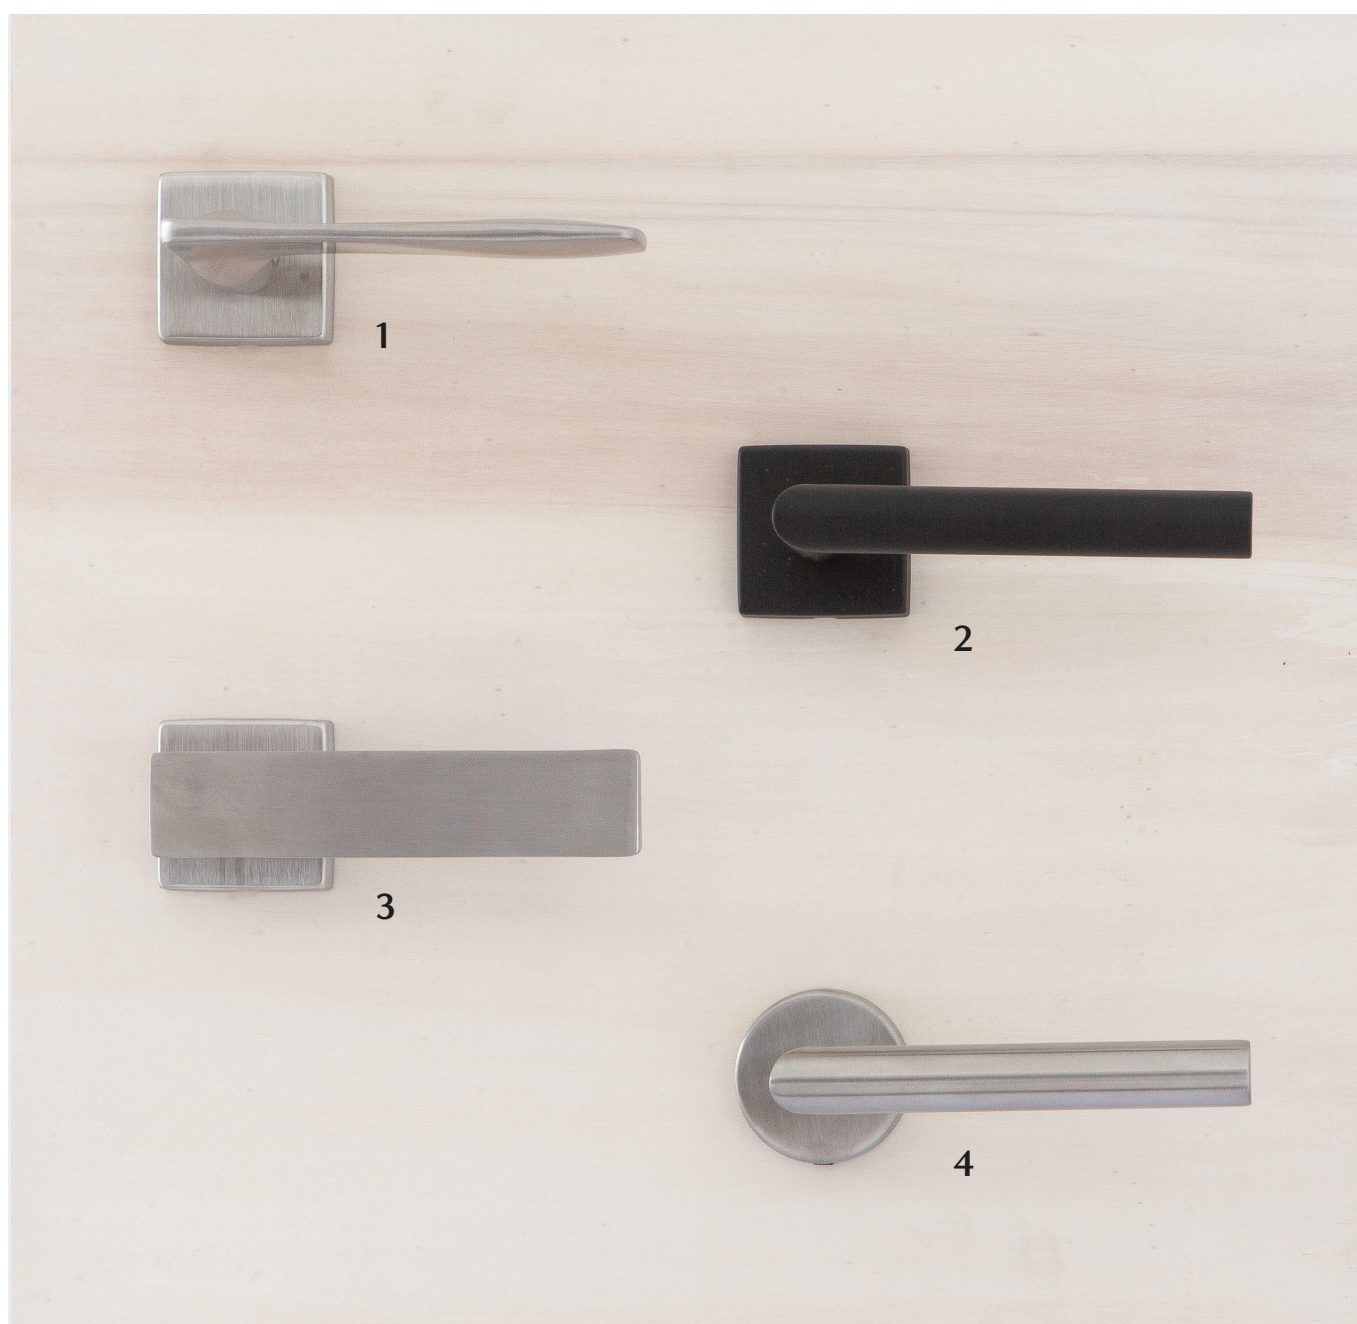

FRASCIO INTERIEUR

FRASCIO IN 21 C

Frascio	ART°	Eenheid Unité Einheit Unit	REF.	EURO
---------	------	-----------------------------------	------	------

FRASCIO IN 21 C

 <p>Design: Adrian Wright</p> <p>1</p>	280	9461	Paar / Paire	STRAIGHT/280	—	Inox L	88,59
	9490	St. / Pc.	51Q	BB	Inox L	8,67	
	9491	St. / Pc.	51Q	PZ	Inox L	8,67	
	9492	Set	51Q	WC	Inox L	44,30	
	9462	St. / Pc.	STRAIGHT/280	31Q/DK	Inox L	63,55	
	9463	Paar / Paire	STRAIGHT/280	—	Inox S	88,59	
	8516	St. / Pc.	51Q	BB	Inox S	8,67	
	8517	St. / Pc.	51Q	PZ	Inox S	8,67	
	8664	Set	51Q	WC	Inox S	44,30	
	9464	St. / Pc.	STRAIGHT/280	31Q/DK	Inox S	63,55	

 <p>Design: Frascio</p> <p>2</p>	5100	9785	Paar / Paire	LUCIA SQUARE/5100	—	Inox S	42,37
	8516	St. / Pc.	51Q	BB	Inox S	8,67	
	8517	St. / Pc.	51Q	PZ	Inox S	8,67	
	8664	Set	51Q	WC	Inox S	44,30	
	9786	St. / Pc.	LUCIA SQUARE/5100	31Q/DK	Inox S	32,75	
	17371	Paar / Paire	LUCIA SQUARE/5100	—	NM	50,97	
	17373	St. / Pc.	51Q	BB	NM	8,50	
	17374	St. / Pc.	51Q	PZ	NM	8,50	
	17375	Set	51Q	WC	NM	43,44	
	17372	St. / Pc.	LUCIA SQUARE/5100	31Q/DK	NM	41,55	

 <p>Design: Frascio</p> <p>3</p>	290	UIT COLLECTIE!!!				
---	-----	-------------------------	--	--	--	--

 <p>Design: Frascio</p>	5100	4859	Paar / Paire	LUCIA/5100	—	Inox S	34,66
	8684	St. / Pc.	K52	BB	Inox S	4,83	
	8522	St. / Pc.	K52	PZ	Inox S	4,83	
	8524	Set	K52	WC	Inox S	32,75	
	4866	St. / Pc.	LUCIA/5100	32/DK	Inox S	23,11	
	17837	Paar / Paire	LUCIA/5100	—	NM	43,42	
	17838	St. / Pc.	K52	BB	NM	4,72	
	17839	St. / Pc.	K52	PZ	NM	4,72	
	17840	Set	K52	WC	NM	41,55	
	17841	St. / Pc.	LUCIA/5100	32/DK	NM	28,33	