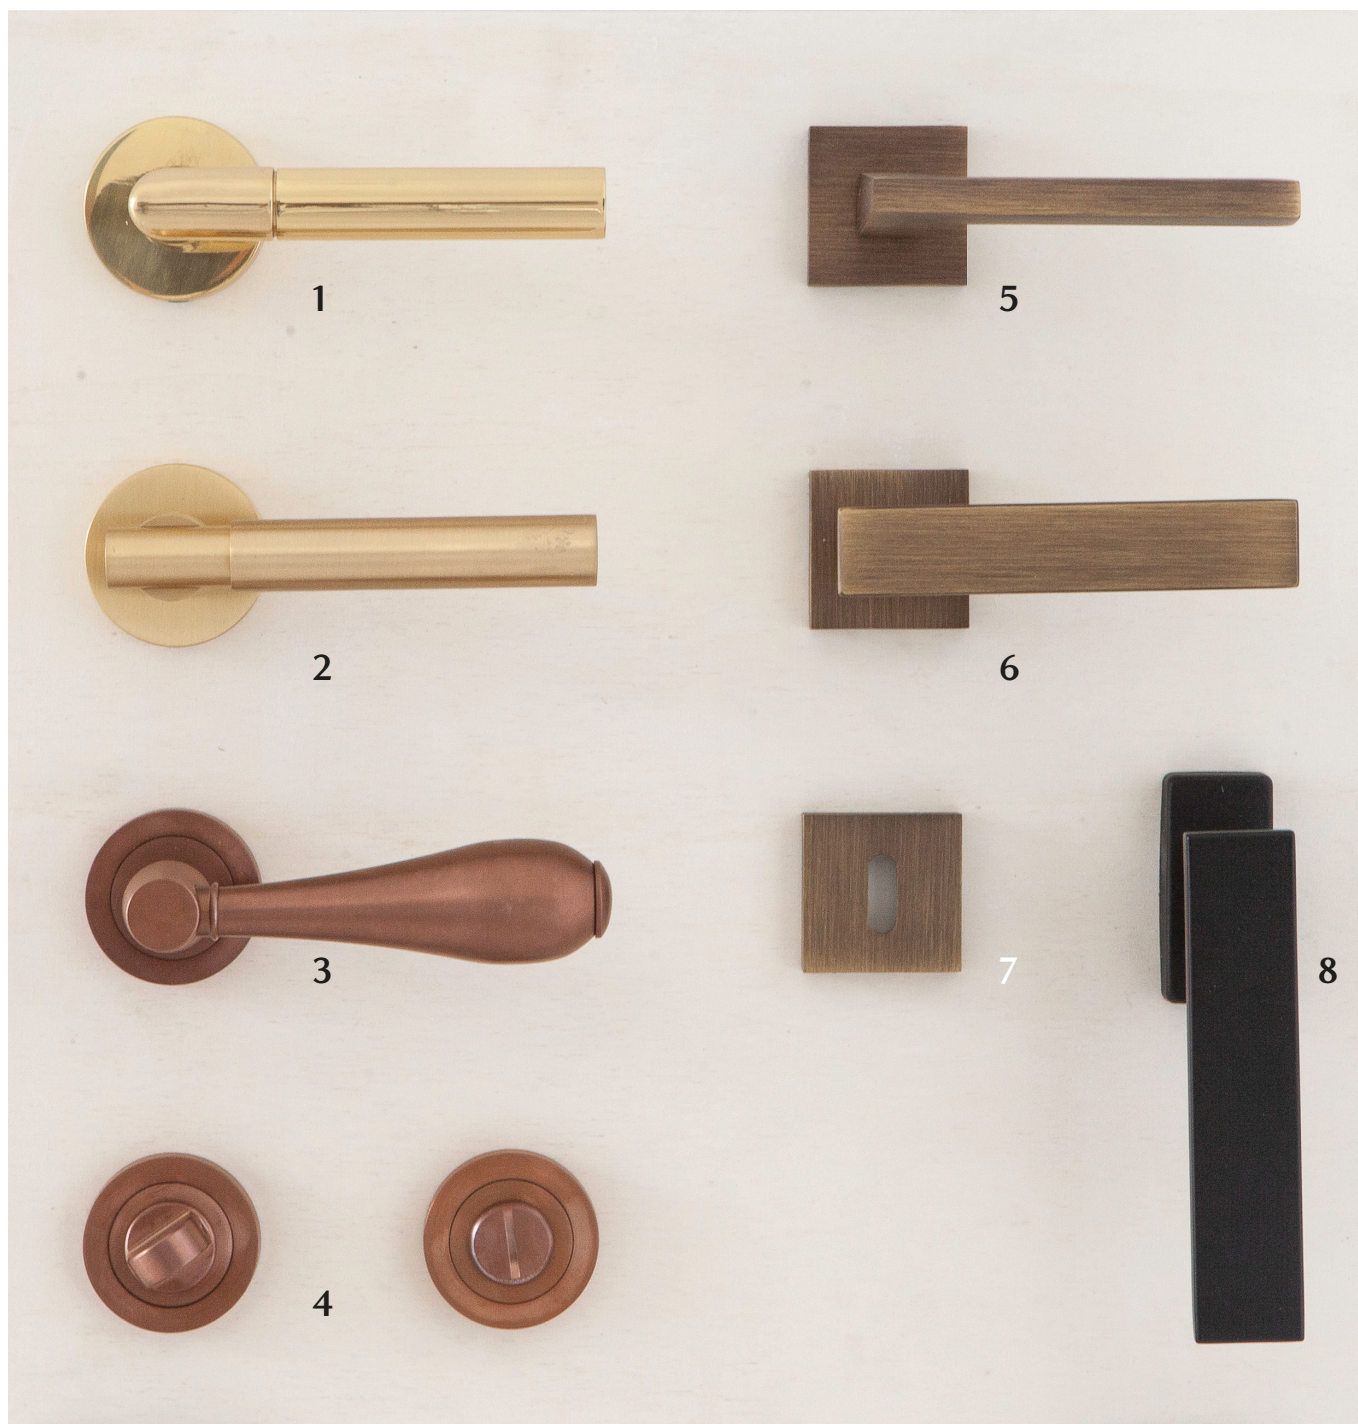

FAMA DESIGN INTERIEUR

FAMA DESIGN FD 21

Fama Design	ART°	Eenheid Unité Einheit Unit	REF.	EURO
-------------	------	-----------------------------------	------	------

FAMA DESIGN FD IN 21

	20534	Paar / Paire	CLEVER/RS8	OLV/OS/CL/CS/NL/NS - OLV (n°1)	229,12
	20535	Paar / Paire	CLEVER/RS8	BO/BGO/BGL/WHITE/BLACK	240,70
	20536	Paar / Paire	CLEVER/RS8	COPPER/ALL PVD	334,67

	17362	Paar / Paire	AKTUELL/RS8	OLV/OS/CL/CS/NL/NS - OS (n°2)	229,12
	17363	Paar / Paire	AKTUELL/RS8	BO/BGO/BGL/WHITE/BLACK	240,70
	17364	Paar / Paire	AKTUELL/RS8	COPPER/ALL PVD	334,67

	17350	Paar / Paire	HARMONY/RS13	OLV/OS/CL/CS/NL/NS	346,08
	17351	Paar / Paire	HARMONY/RS13	BO/BGO/BGL/WHITE/BLACK	362,57
	17352	Paar / Paire	HARMONY/RS13	COPPER/ALL PVD - PVD RCS (n°19)	408,70

	21465	Set	WC ROUND	RS13	OLV/OS/CL/CS/NL/NS	73,29
	21466	Set	WC ROUND	RS13	BO/BGO/BGL/WHITE/BLACK	77,56
	21467	Set	WC ROUND	RS13	COPPER/ALL PVD - PVD RCS (n°19)	113,19

	18044	Paar / Paire	PRISMA	OLV/OS/CL/CS/NL/NS	203,37
	18045	Paar / Paire	PRISMA	BO/BGO/BGL/WHITE/BLACK - BGO (n°7)	213,76
	18046	Paar / Paire	PRISMA	COPPER/ALL PVD	276,65

	20528	Paar / Paire	VITTORIA-RS28	OLV/OS/CL/CS/NL/NS	183,03
	20529	Paar / Paire	VITTORIA-RS28	BO/BGO/BGL/WHITE/BLACK - BGO (n°7)	193,99
	20530	Paar / Paire	VITTORIA-RS28	COPPER/ALL PVD	235,95

	21450	Paar/Paire	BB SQUARE	RS28	OLV/OS/CL/CS/NL/NS	41,74
	21451	Paar/Paire	BB SQUARE	RS28	BO/BGO/BGL/WHITE/BLACK - BGO (n°7)	43,97
	21452	Paar/Paire	BB SQUARE	RS28	COPPER/ALL PVD	62,71