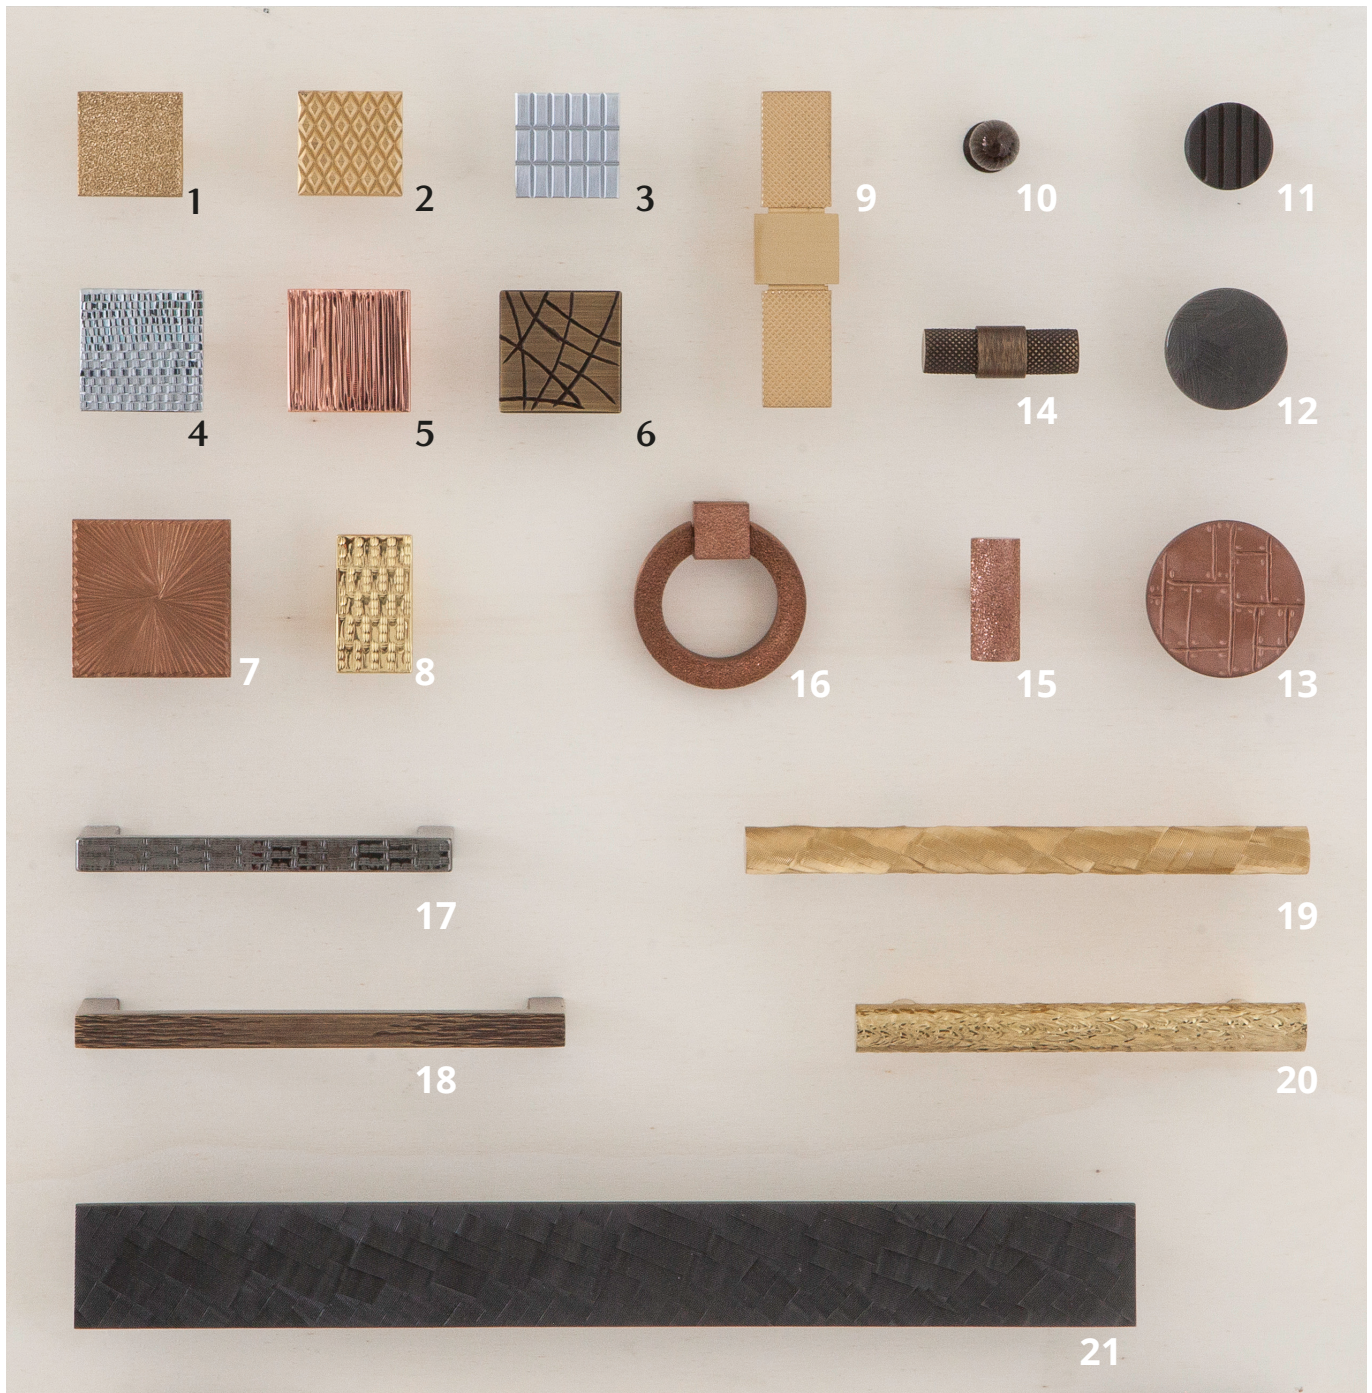

FAMA ARTWORK MEUBEL

FAMA ARTWORK FA MB 21

FAMA ARTWORK FA MB 21

 <p>1</p>	17168	St./Pc.	PM1651	30x30mm	A1	50,48
	17213	St./Pc.	PM1651	30x30mm	A2	60,66
	17218	St./Pc.	PM1651	30x30mm	A3 - OLV (n°11) - P25	75,83
	17212	St./Pc.	PM1651	30x30mm	B1	52,53
	17181	St./Pc.	PM1651	30x30mm	B2	64,94
	17219	St./Pc.	PM1651	30x30mm	B3	81,19
	17180	St./Pc.	PM1651	30x30mm	C1	57,82
	17214	St./Pc.	PM1651	30x30mm	C2	73,29
	17220	St./Pc.	PM1651	30x30mm	C3	91,61

 <p>13</p>	18080	St./Pc.	PM1675	dia.45mm	A2	83,58
	18083	St./Pc.	PM1675	dia.45mm	A3	104,46
	18081	St./Pc.	PM1675	dia.45mm	B2	88,06
	18084	St./Pc.	PM1675	dia.45mm	B3	110,08
	18082	St./Pc.	PM1675	dia.45mm	C2 - PVD COPPER PERLA (n°20) - P20	94,47
	18085	St./Pc.	PM1675	dia.45mm	C3	118,10