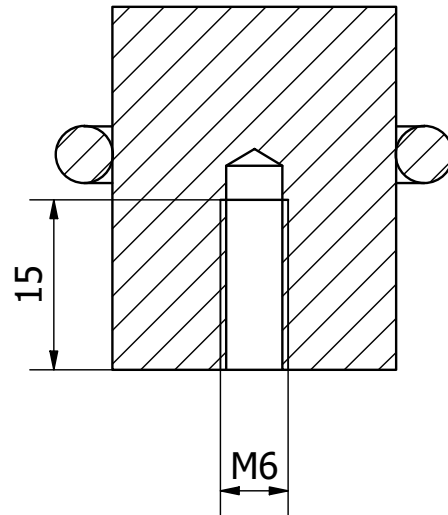

A-A (1.5 : 1)

FP679

	File:	FP679-ASS.ipt	Dis.num.:	Sez.num.:	Data:
	Descrizione	FERMAPORTA QUADRATO 25x25x60mm			19/10/2015
Scala:		Rev.:	Data.:	Materiale:	Disegnato
Articolo:	FP679-ASS				Approvato
Codice:				Peso:	0,192 kg
BarCode:		Note :			