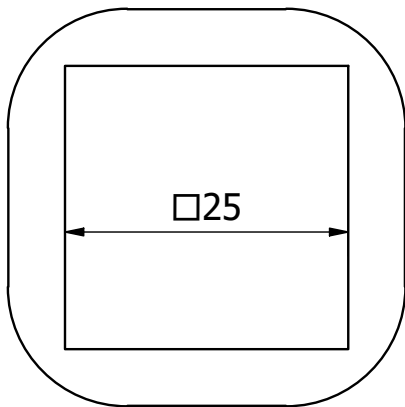

A-A (1.5 : 1)

FP679

	File:	FP679-ASS.ipt	Dis.num.:	Sez.num.:	Data:
	Descrizione	FERMAPORTA QUADRATO 25x25x60mm			19/10/2015
Scala:		Rev.:	Data.:	Materiale:	Disegnato
Articolo:	FP679-ASS				Approvato
Codice:				Peso:	0,192 kg
BarCode:		Note :			