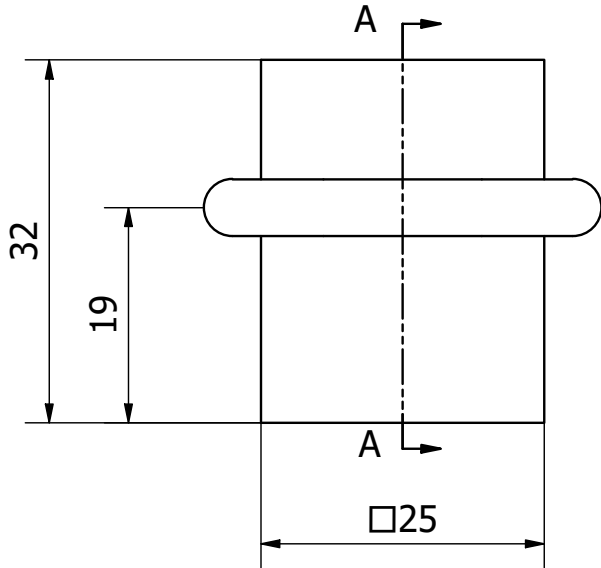

A-A (1.5 : 1)

FP679

	File:	FP679-ASS.ipt	Dis.num.:	Sez.num.:	Data:
	Descrizione	FERMAPORTA QUADRATO 25x25x60mm			19/10/2015
Scala:		Rev.:	Data.:	Materiale:	Disegnato
Articolo:	FP679-ASS				Approvato
Codice:				Peso:	0,192 kg
BarCode:		Note :			