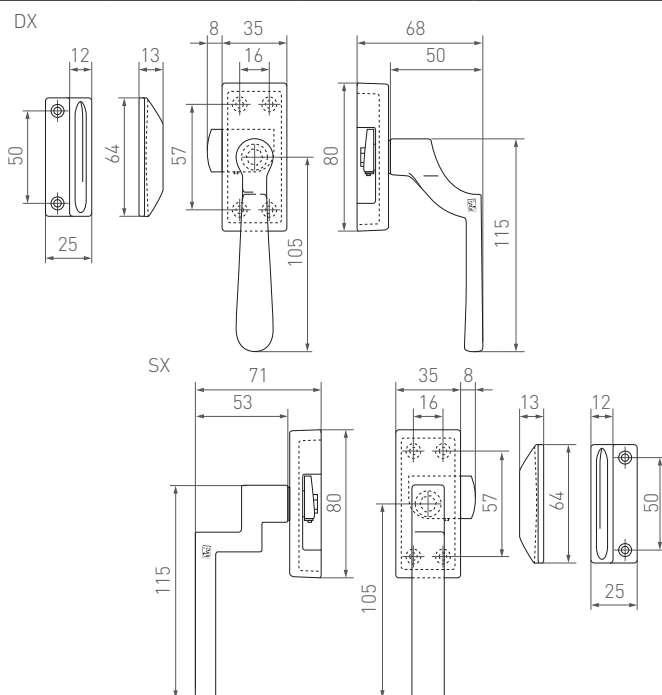

Raamboom | Levierdefenêtre | Windowfastener | Fensterverschluss

18494	St. / Pc.	QYLT	Links / Left	VO	67,93
18495	St. / Pc.	QYLT	Links / Left	RM	67,93
18496	St. / Pc.	QYLT	Links / Left	WB	87,58
18497	St. / Pc.	QYLT	Links / Left	WBS	87,58
18498	St. / Pc.	QYLT	Links / Left	RB	87,58
18499	St. / Pc.	QYLT	Links / Left	RBP	94,19
18500	St. / Pc.	QYLT	Rechts / Right	VO	67,93
18501	St. / Pc.	QYLT	Rechts / Right	RM	67,93
18502	St. / Pc.	QYLT	Rechts / Right	WB	87,58
18503	St. / Pc.	QYLT	Rechts / Right	WBS	87,58
18504	St. / Pc.	QYLT	Rechts / Right	RB	87,58
18505	St. / Pc.	QYLT	Rechts / Right	RBP	94,19

18506	St. / Pc.	SYLT	Links / Left	VO	67,93
18507	St. / Pc.	SYLT	Links / Left	RM	67,93
18508	St. / Pc.	SYLT	Links / Left	WB	87,58
18509	St. / Pc.	SYLT	Links / Left	WBS	87,58
18510	St. / Pc.	SYLT	Links / Left	RB	87,58
18511	St. / Pc.	SYLT	Links / Left	RBP	94,19
18512	St. / Pc.	SYLT	Rechts / Right	VO	67,93
18513	St. / Pc.	SYLT	Rechts / Right	RM	67,93
18514	St. / Pc.	SYLT	Rechts / Right	WB	87,58
18515	St. / Pc.	SYLT	Rechts / Right	WBS	87,58
18516	St. / Pc.	SYLT	Rechts / Right	RB	87,58
18517	St. / Pc.	SYLT	Rechts / Right	RBP	94,19