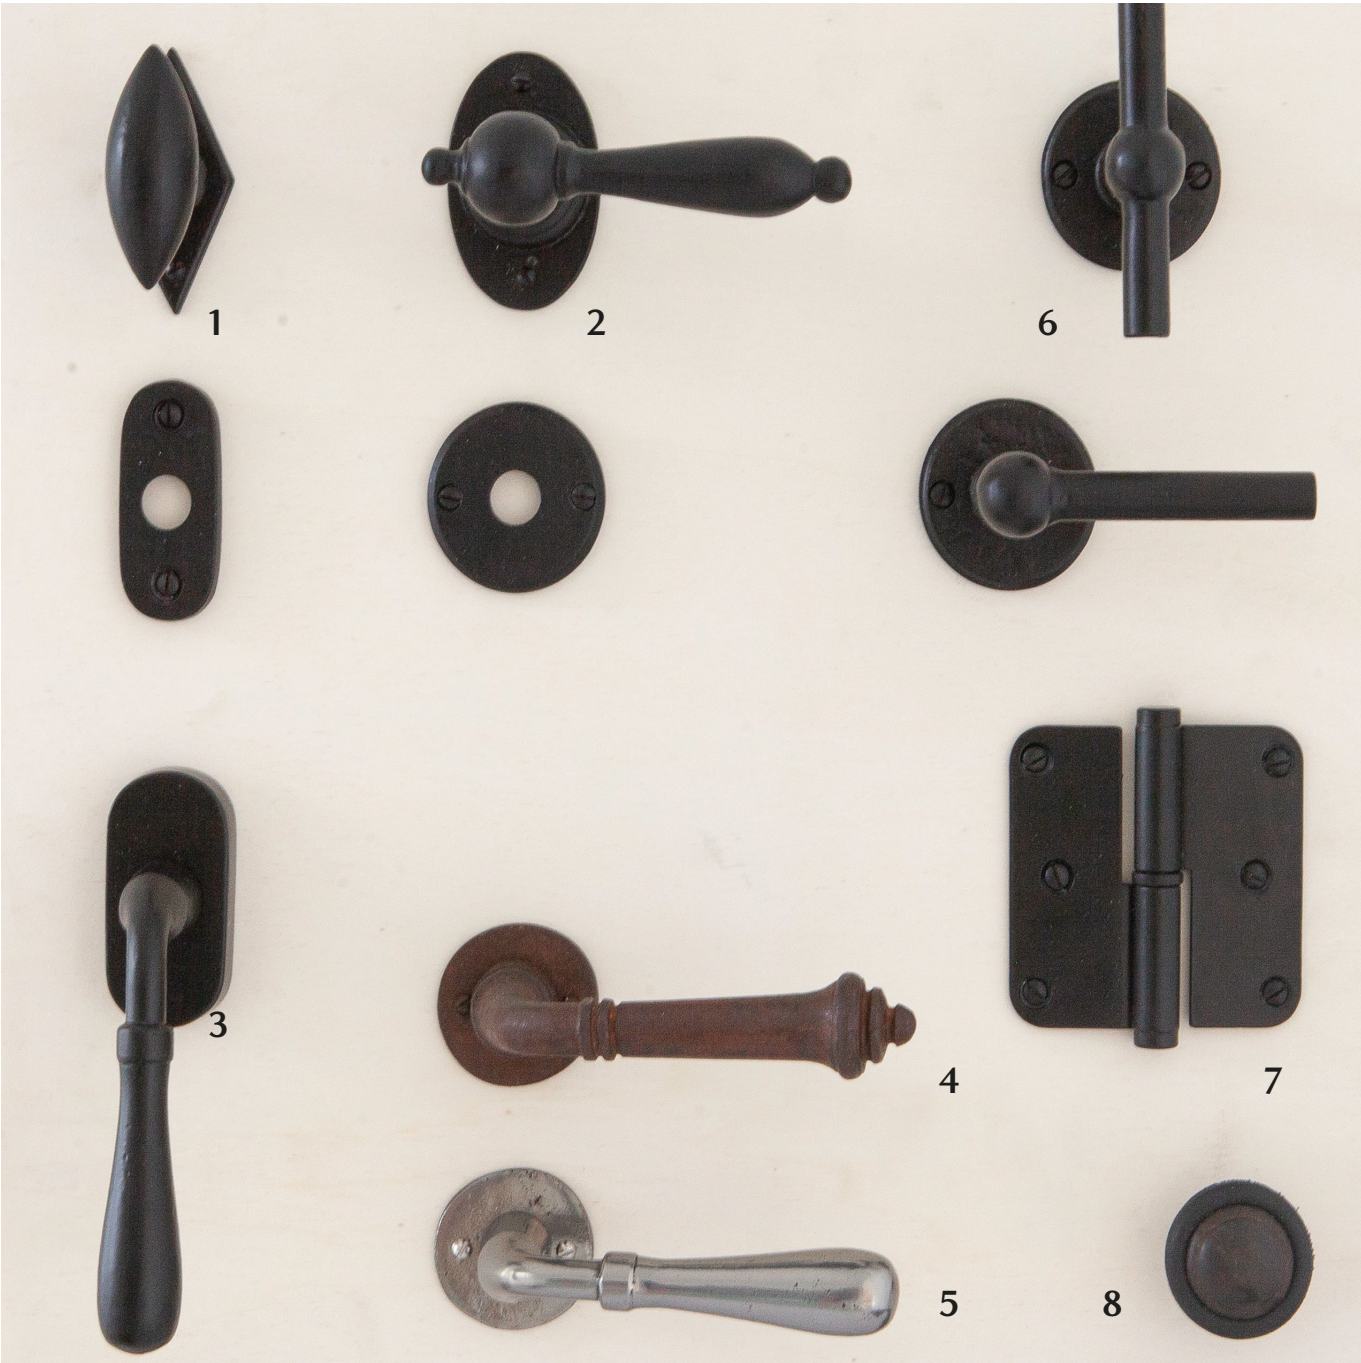

CDF INTERIEUR

CDF IN R 20

CDF	ART°	Eenheid Unité Einheit Unit	REF.	EURO
-----	------	-----------------------------------	------	------

CDF IN R 20

1		10736	Paar / Paire	BT254/E1100	—	N	65,97
		10735	Paar / Paire	BT254/E1100	—	FP	76,38
		10734	Paar / Paire	BT254/E1100	—	RC	82,76

	15412	Paar / Paire	BT254/PBTC 1	—	N	66,79
	15413	Paar / Paire	BT254/PBTC 1	—	FP	76,53
	15414	Paar / Paire	BT254/PBTC 1	—	RC	84,15

2		10033	Paar / Paire	BE1212/R1508	—	N	123,39
		10032	Paar / Paire	BE1212/R1508	—	FP	128,59
		10034	Paar / Paire	BE1212/R1508	—	RC	141,52