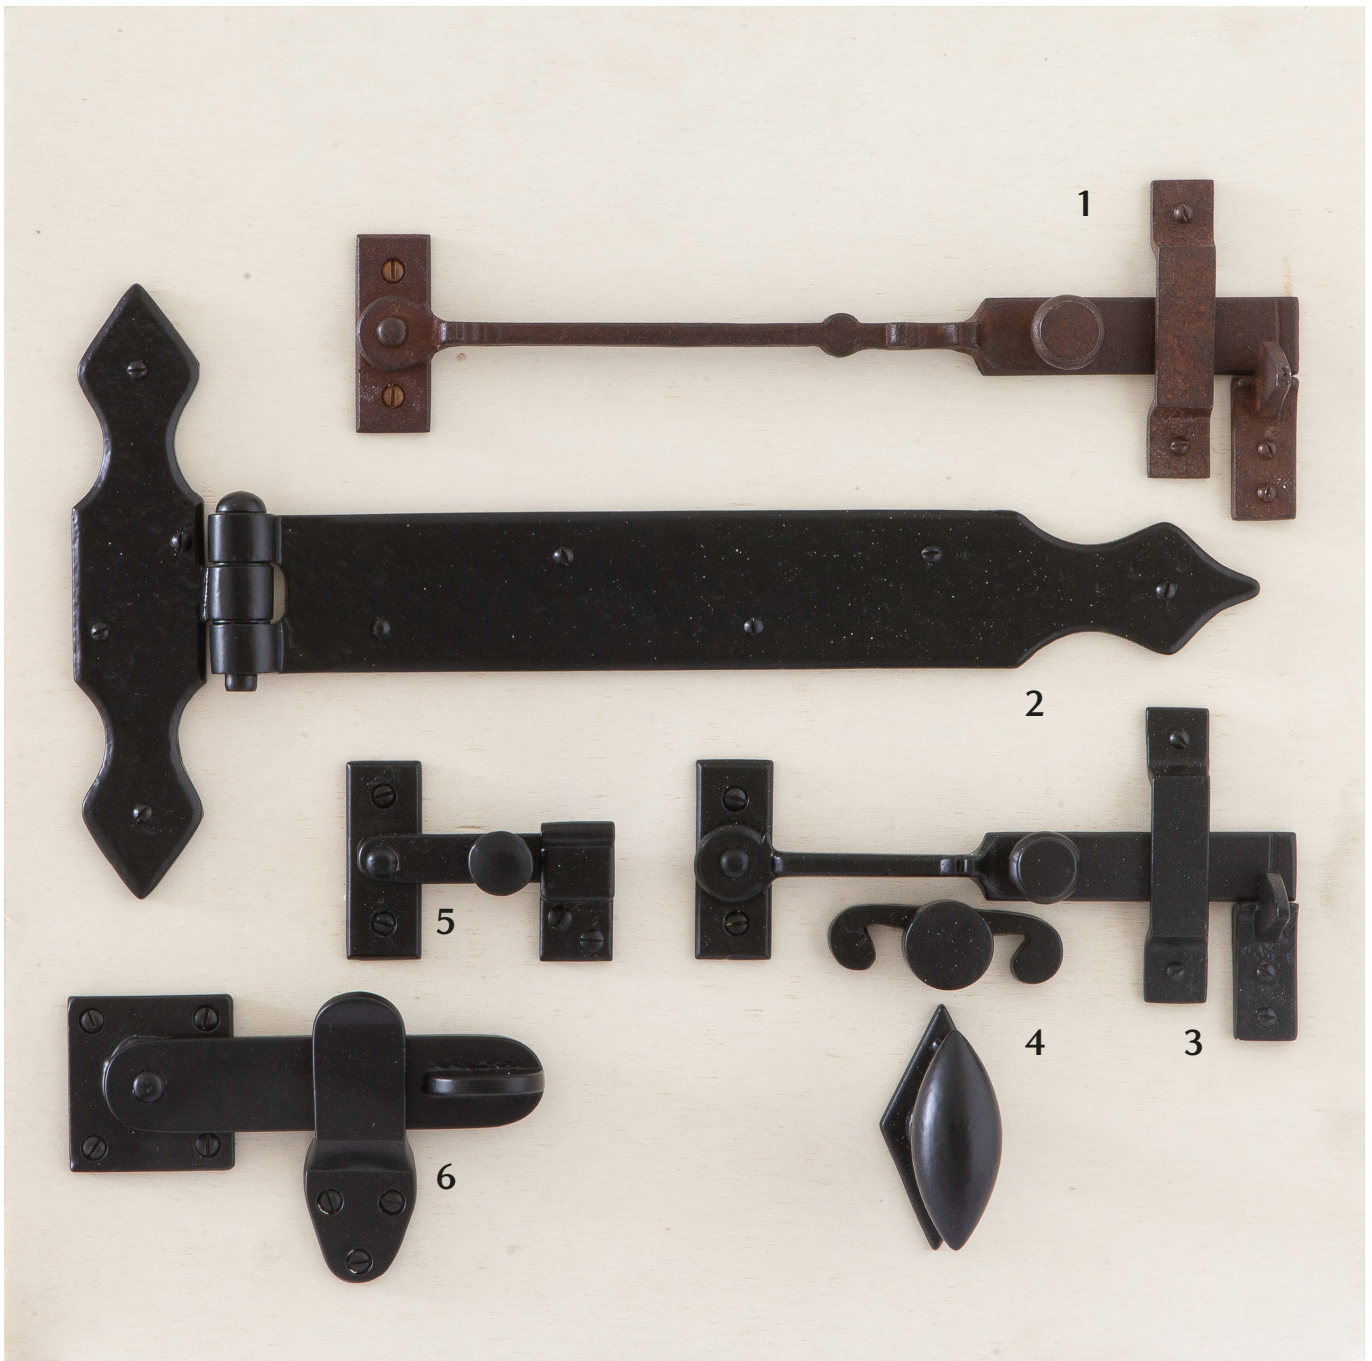

CDF INTERIEUR CLENCHE

CDF IN CLENCHE 20

CDF	ART°	Eenheid Unité Einheit Unit	REF.	EURO
-----	------	-----------------------------------	------	------

CDF IN CLENCHE 20

 1	10462	St./ Pc	CL259	300mm	N	79,62
	10463	St./ Pc	CL259	300mm	FP	101,49
	10464	St./ Pc	CL259	300mm	RC	111,64

	10465	St./ Pc	CL255	420mm	N	92,49
	10466	St./ Pc	CL255	420mm	FP	114,39
	10467	St./ Pc	CL255	420mm	RC	126,95

 2	15988	St./ Pc	HENGSEL	300mm	RC	73,12
	15987	St./ Pc	FAUSSE	300mm	N	62,43
	15990	St./ Pc	AUFLEGSCHARNIER	500mm	RC	78,75
	15989	St./ Pc	FALSE HINGE	500mm	N	66,63

 3	10459	St./ Pc	CL258	180mm	N	62,47
	10460	St./ Pc	CL258	180mm	FP	79,57
	10461	St./ Pc	CL258	180mm	RC	88,39

 4	10471	St./ Pc	CL254BIS	H61mm	N	54,03
	10472	St./ Pc	CL254BIS	H61mm	FP	67,10
	10473	St./ Pc	CL254BIS	H61mm	RC	73,78
	Andere knoppen op aanvraag Autres boutons sur demande Andere Knöpfe auf Anfrage Other knobs on demand					