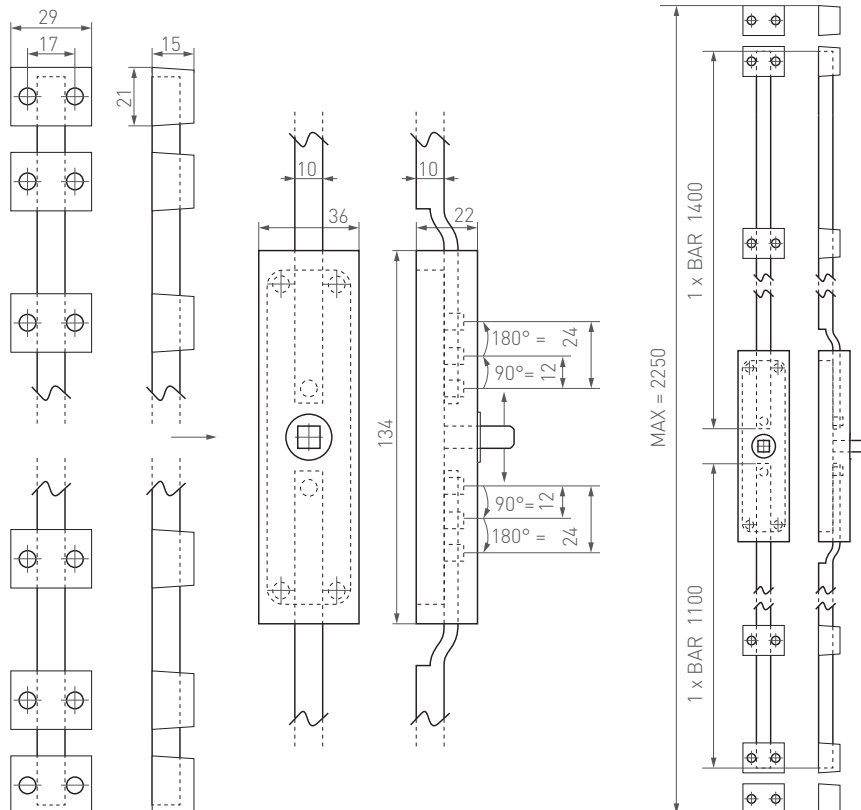

Espagnolet | Espagnolette | Espagnolette | Espagnolette

Prijns inclusief stangen | Prix tringles inclus | Price with rods | Preis mit Stangen
1x1100mm + 1x1400mm

	18456	St. / Pc.	ESP PH1925+		VO	225,00
	18457	St. / Pc.	ESP PH1925+		RM	225,00
	18458	St. / Pc.	ESP PH1925+		WB	265,00
	18459	St. / Pc.	ESP PH1925+		WBS	265,00
	18460	St. / Pc.	ESP PH1925+		RB	265,00
	18461	St. / Pc.	ESP PH1925+		RBP	291,50
	18462	St. / Pc.	ESP PH1930		VO	225,00
	18463	St. / Pc.	ESP PH1930		RM	225,00
	18464	St. / Pc.	ESP PH1930		WB	265,00
	18465	St. / Pc.	ESP PH1930		WBS	265,00
	18466	St. / Pc.	ESP PH1930		RB	265,00
	18467	St. / Pc.	ESP PH1930		RBP	291,50
	18468	St. / Pc.	ESP PH2017		VO	225,00
	18469	St. / Pc.	ESP PH2017		RM	225,00
	18470	St. / Pc.	ESP PH2017		WB	265,00
	18471	St. / Pc.	ESP PH2017		WBS	265,00
	18472	St. / Pc.	ESP PH2017		RB	265,00
	18473	St. / Pc.	ESP PH2017		RBP	291,50

Prijzen excl. BTW | Prix hors TVA | Preise ohne MwSt. | Prices without VAT