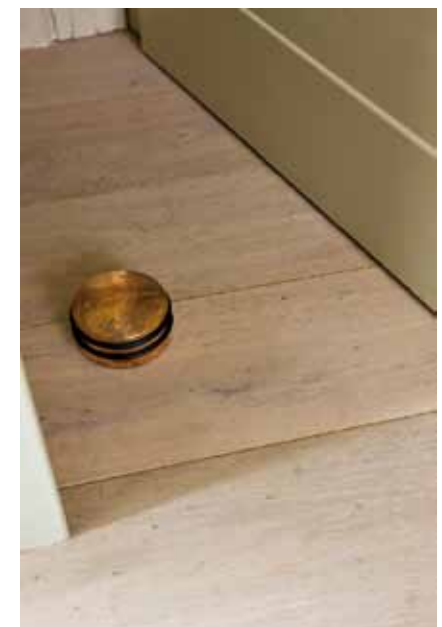

De toonzaal wordt dan ook druk bezocht voor wie kwaliteit tot in de kleinste details van primordiaal belang is.

Authentiek beslag wordt ingevoerd uit landen als Italië, Frankrijk en Spanje. Voor de rustieke, landelijke collecties is de authenticiteit uiterst belangrijk. Zowel de materialen als de manier waarop het beslag gemaakt werd spelen hierbij een grote rol. Het beslag kan bestaan uit metalen als massief brons, wit brons, ambachtelijk smeedijzer of het exclusieve Britanniummetaal. Authentiek beslag wordt gegoten in zandmallen en met de hand verder verfijnd. Deze kleine details maken een wereld van verschil in een chic en exclusief interieur. Realisatie : Paul Rijs.