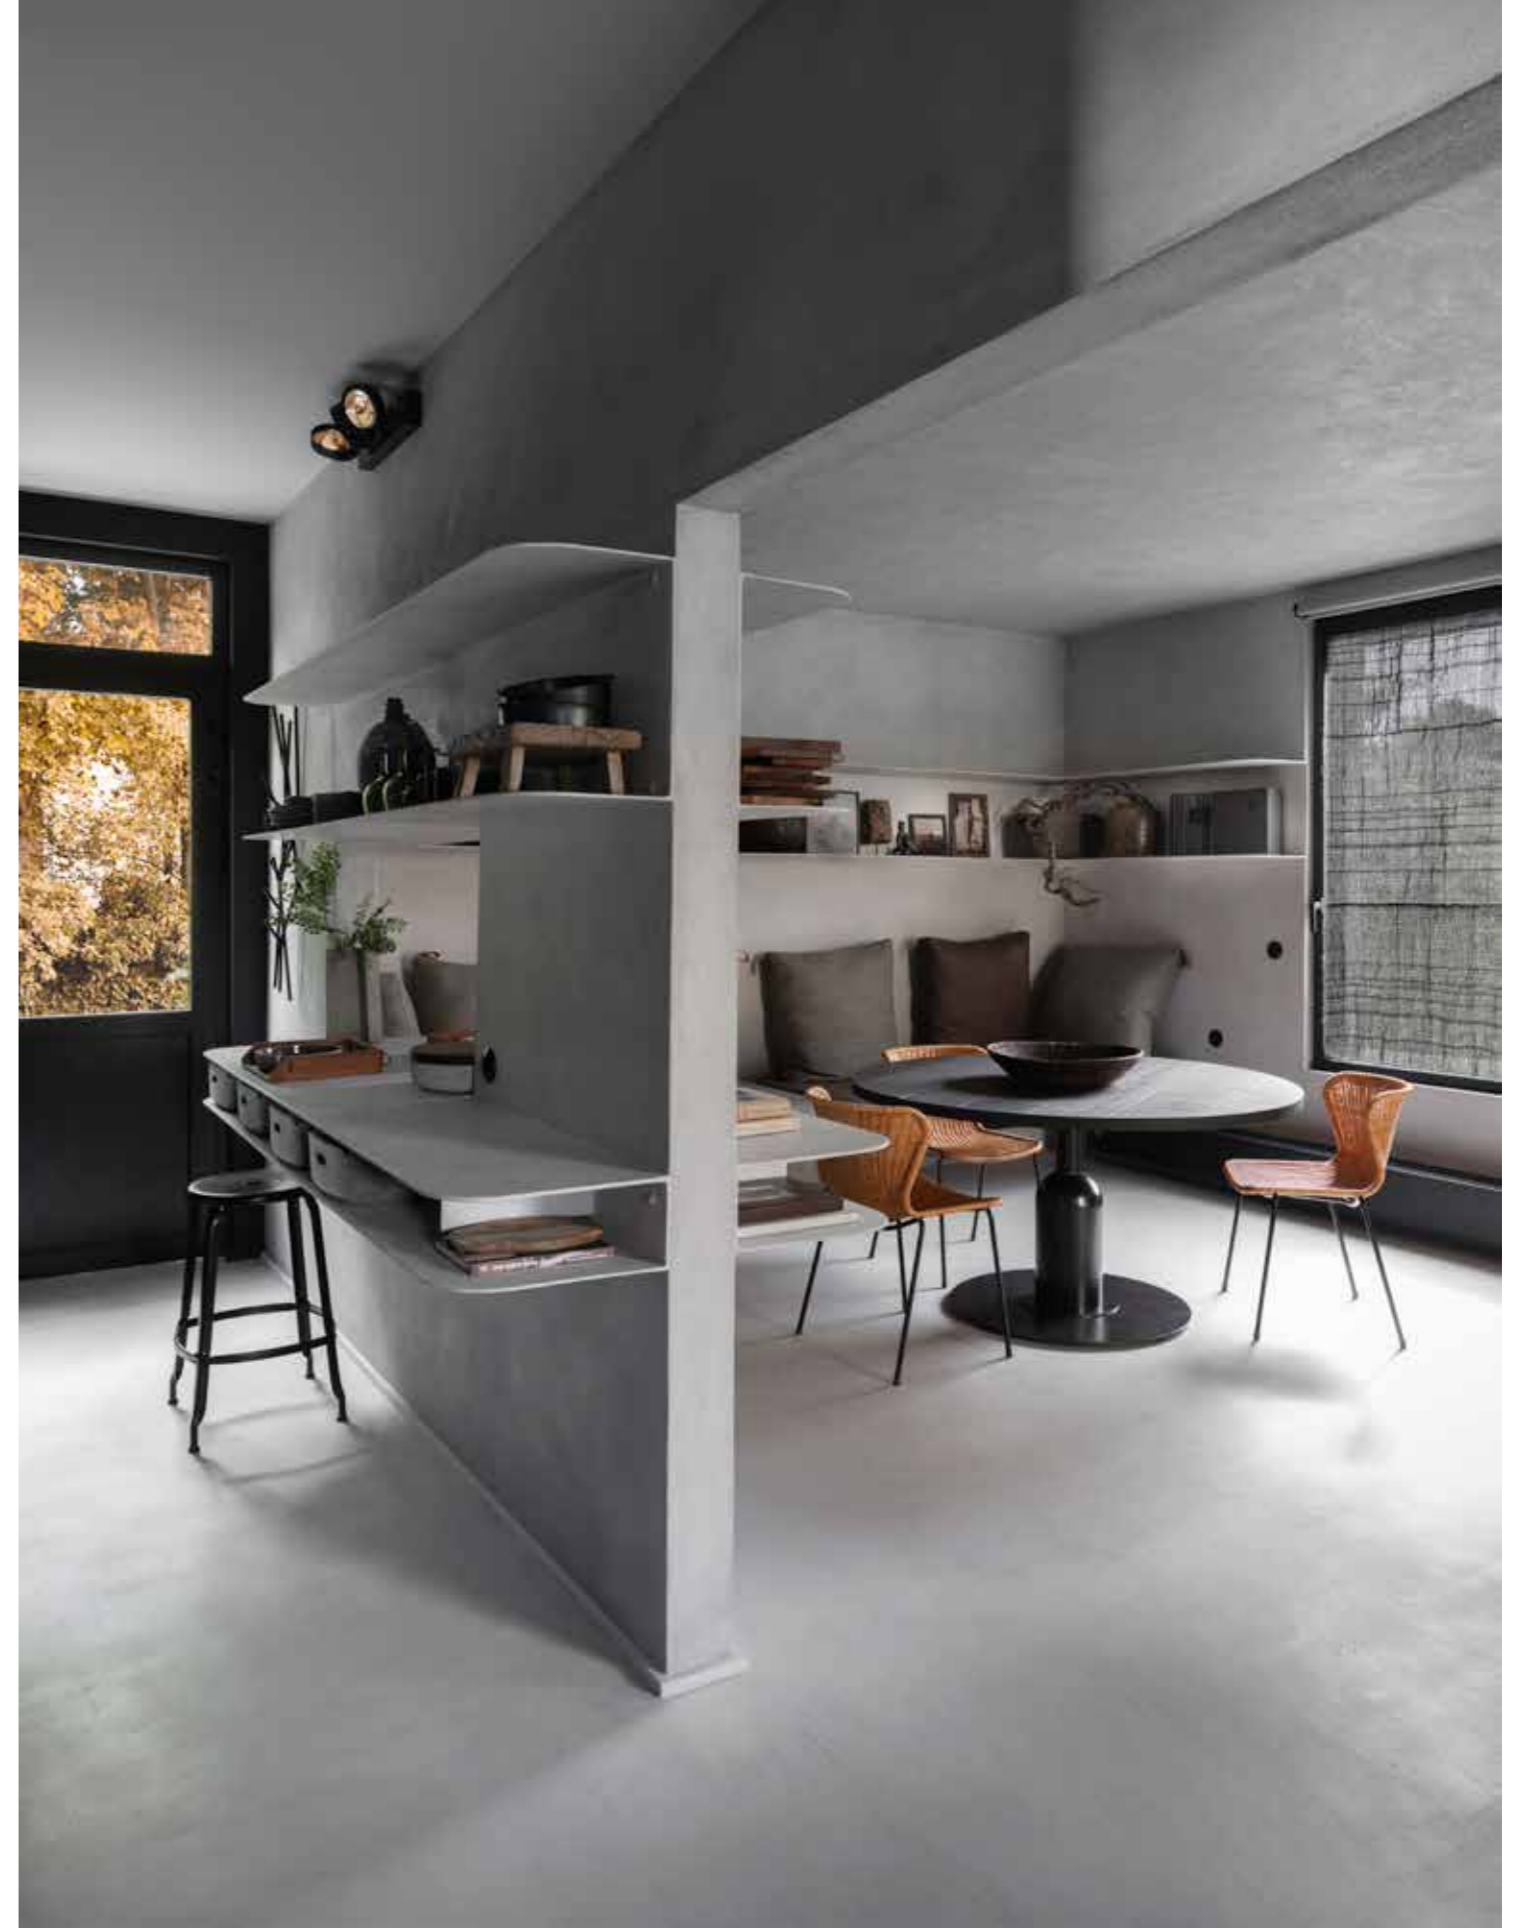

www.dauby.be